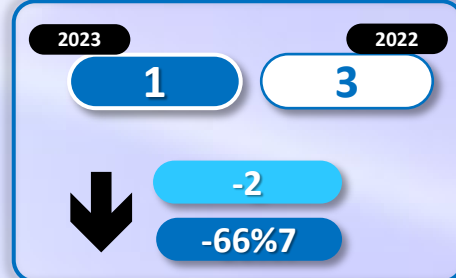

-629

-43,8%

Número de embarcaciones

INMIGRANTES LLEGADOS A CANARIAS POR VÍA MARÍTIMA

▶ DATOS ACUMULADOS PROVISIONALES DESDE EL 1 ENERO AL 14 FEBRERO DE 2023 COMPARADOS CON EL MISMO PERÍODO DE 2022

-3.151

-66,3%

Número de embarcaciones

INMIGRANTES LLEGADOS A CEUTA POR VÍA MARÍTIMA

▶ DATOS ACUMULADOS PROVISIONALES DESDE EL 1 ENERO AL 14 FEBRERO DE 2023 COMPARADOS CON EL MISMO PERÍODO DE 2022

-7

-36,8%

Número de embarcaciones

INMIGRANTES LLEGADOS A MELILLA POR VÍA MARÍTIMA

▶ DATOS ACUMULADOS PROVISIONALES DESDE EL 1 ENERO AL 14 FEBRERO DE 2023 COMPARADOS CON EL MISMO PERÍODO DE 2022

-31

-91,2%

Número de embarcaciones

TOTAL INMIGRANTES LLEGADOS A CEUTA Y MELILLA POR VÍA TERRESTRE

► DATOS ACUMULADOS PROVISIONALES DESDE EL 1 ENERO AL 14 FEBRERO DE 2023 COMPARADOS CON EL MISMO PERÍODO DE 2022

+4

+3,7%

TOTAL INMIGRANTES LLEGADOS A CEUTA POR VÍA TERRESTRE

▶ DATOS ACUMULADOS PROVISIONALES DESDE EL 1 ENERO AL 14 FEBRERO DE 2023 COMPARADOS CON EL MISMO PERÍODO DE 2022