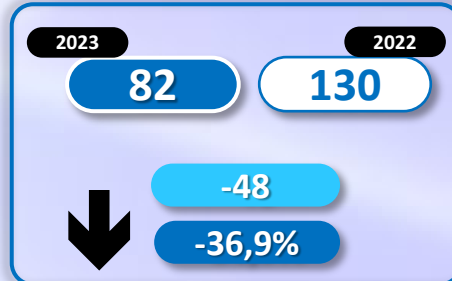

INFORME QUINCENAL | MINISTERIO DEL INTERIOR

INMIGRACIÓN IRREGULAR 2023

► DATOS ACUMULADOS DEL 1 ENERO AL 14 FEBRERO

GOBIERNO
DE ESPAÑA

MINISTERIO
DEL INTERIOR

Síguenos en

@interiorgob

TOTAL INMIGRANTES LLEGADOS A ESPAÑA POR VÍA MARÍTIMA Y TERRESTRE

▶ DATOS ACUMULADOS PROVISIONALES DESDE EL 1 ENERO AL 14 FEBRERO DE 2023 COMPARADOS CON EL MISMO PERÍODO DE 2022

TOTAL INMIGRANTES LLEGADOS A ESPAÑA POR VÍA MARÍTIMA

▶ DATOS ACUMULADOS PROVISIONALES DESDE EL 1 ENERO AL 14 FEBRERO DE 2023 COMPARADOS CON EL MISMO PERÍODO DE 2022

-3.818

-61,2%

Número de embarcaciones

INMIGRANTES LLEGADOS A LA PENÍNSULA Y BALEARES POR VÍA MARÍTIMA

▶ DATOS ACUMULADOS PROVISIONALES DESDE EL 1 ENERO AL 14 FEBRERO DE 2023 COMPARADOS CON EL MISMO PERÍODO DE 2022

-629

-43,8%

Número de embarcaciones

INMIGRANTES LLEGADOS A CANARIAS POR VÍA MARÍTIMA

▶ DATOS ACUMULADOS PROVISIONALES DESDE EL 1 ENERO AL 14 FEBRERO DE 2023 COMPARADOS CON EL MISMO PERÍODO DE 2022

-3.151

-66,3%