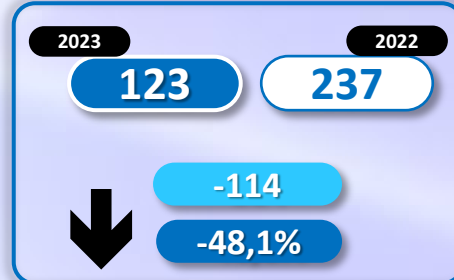

INFORME QUINCENAL | MINISTERIO DEL INTERIOR

INMIGRACIÓN IRREGULAR 2023

► DATOS ACUMULADOS DEL 1 ENERO AL 14 FEBRERO

GOBIERNO
DE ESPAÑA

MINISTERIO
DEL INTERIOR

Síguenos en

@interiorgob

TOTAL INMIGRANTES LLEGADOS A ESPAÑA POR VÍA MARÍTIMA Y TERRESTRE

▶ DATOS ACUMULADOS PROVISIONALES DESDE EL 1 ENERO AL 14 FEBRERO DE 2023 COMPARADOS CON EL MISMO PERÍODO DE 2022

TOTAL INMIGRANTES LLEGADOS A ESPAÑA POR VÍA MARÍTIMA

▶ DATOS ACUMULADOS PROVISIONALES DESDE EL 1 ENERO AL 14 FEBRERO DE 2023 COMPARADOS CON EL MISMO PERÍODO DE 2022

-3.818

-61,2%

Número de embarcaciones

INMIGRANTES LLEGADOS A LA PENÍNSULA Y BALEARES POR VÍA MARÍTIMA

▶ DATOS ACUMULADOS PROVISIONALES DESDE EL 1 ENERO AL 14 FEBRERO DE 2023 COMPARADOS CON EL MISMO PERÍODO DE 2022