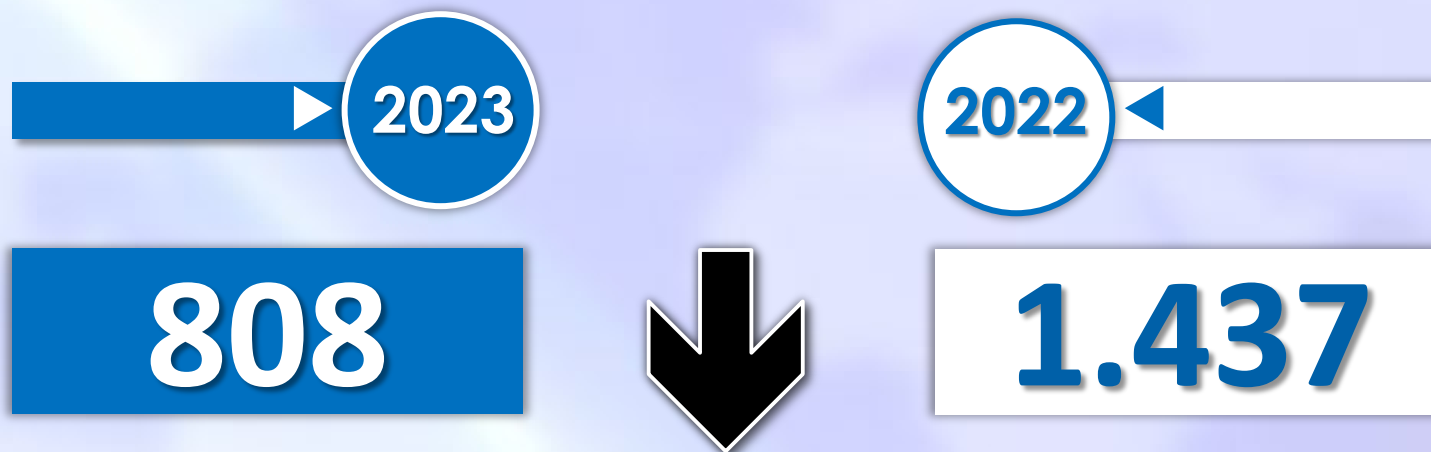

INFORME QUINCENAL | MINISTERIO DEL INTERIOR

INMIGRACIÓN IRREGULAR 2023

► DATOS ACUMULADOS DEL 1 ENERO AL 14 FEBRERO

GOBIERNO
DE ESPAÑA

MINISTERIO
DEL INTERIOR

Síguenos en

@interiorgob

TOTAL INMIGRANTES LLEGADOS A ESPAÑA POR VÍA MARÍTIMA Y TERRESTRE

▶ DATOS ACUMULADOS PROVISIONALES DESDE EL 1 ENERO AL 14 FEBRERO DE 2023 COMPARADOS CON EL MISMO PERÍODO DE 2022

TOTAL INMIGRANTES LLEGADOS A ESPAÑA POR VÍA MARÍTIMA

▶ DATOS ACUMULADOS PROVISIONALES DESDE EL 1 ENERO AL 14 FEBRERO DE 2023 COMPARADOS CON EL MISMO PERÍODO DE 2022

-3.818

-61,2%

Número de embarcaciones

INMIGRANTES LLEGADOS A LA PENÍNSULA Y BALEARES POR VÍA MARÍTIMA

▶ DATOS ACUMULADOS PROVISIONALES DESDE EL 1 ENERO AL 14 FEBRERO DE 2023 COMPARADOS CON EL MISMO PERÍODO DE 2022

-629

-43,8%

Número de embarcaciones

INMIGRANTES LLEGADOS A CANARIAS POR VÍA MARÍTIMA

▶ DATOS ACUMULADOS PROVISIONALES DESDE EL 1 ENERO AL 14 FEBRERO DE 2023 COMPARADOS CON EL MISMO PERÍODO DE 2022

-3.151

-66,3%