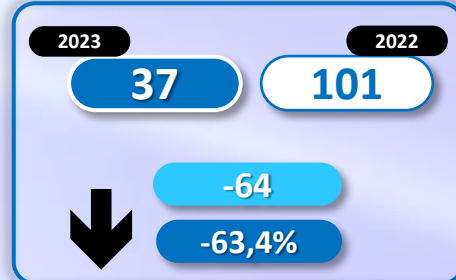

-3.818

-61,2%

Número de embarcaciones

INMIGRANTES LLEGADOS A LA PENÍNSULA Y BALEARES POR VÍA MARÍTIMA

▶ DATOS ACUMULADOS PROVISIONALES DESDE EL 1 ENERO AL 14 FEBRERO DE 2023 COMPARADOS CON EL MISMO PERÍODO DE 2022

-629

-43,8%

Número de embarcaciones

INMIGRANTES LLEGADOS A CANARIAS POR VÍA MARÍTIMA

▶ DATOS ACUMULADOS PROVISIONALES DESDE EL 1 ENERO AL 14 FEBRERO DE 2023 COMPARADOS CON EL MISMO PERÍODO DE 2022

-3.151

-66,3%

Número de embarcaciones

INMIGRANTES LLEGADOS A CEUTA POR VÍA MARÍTIMA

▶ DATOS ACUMULADOS PROVISIONALES DESDE EL 1 ENERO AL 14 FEBRERO DE 2023 COMPARADOS CON EL MISMO PERÍODO DE 2022

-7

-36,8%

Número de embarcaciones

INMIGRANTES LLEGADOS A MELILLA POR VÍA MARÍTIMA

▶ DATOS ACUMULADOS PROVISIONALES DESDE EL 1 ENERO AL 14 FEBRERO DE 2023 COMPARADOS CON EL MISMO PERÍODO DE 2022

-31

-91,2%

Número de embarcaciones

TOTAL INMIGRANTES LLEGADOS A CEUTA Y MELILLA POR VÍA TERRESTRE