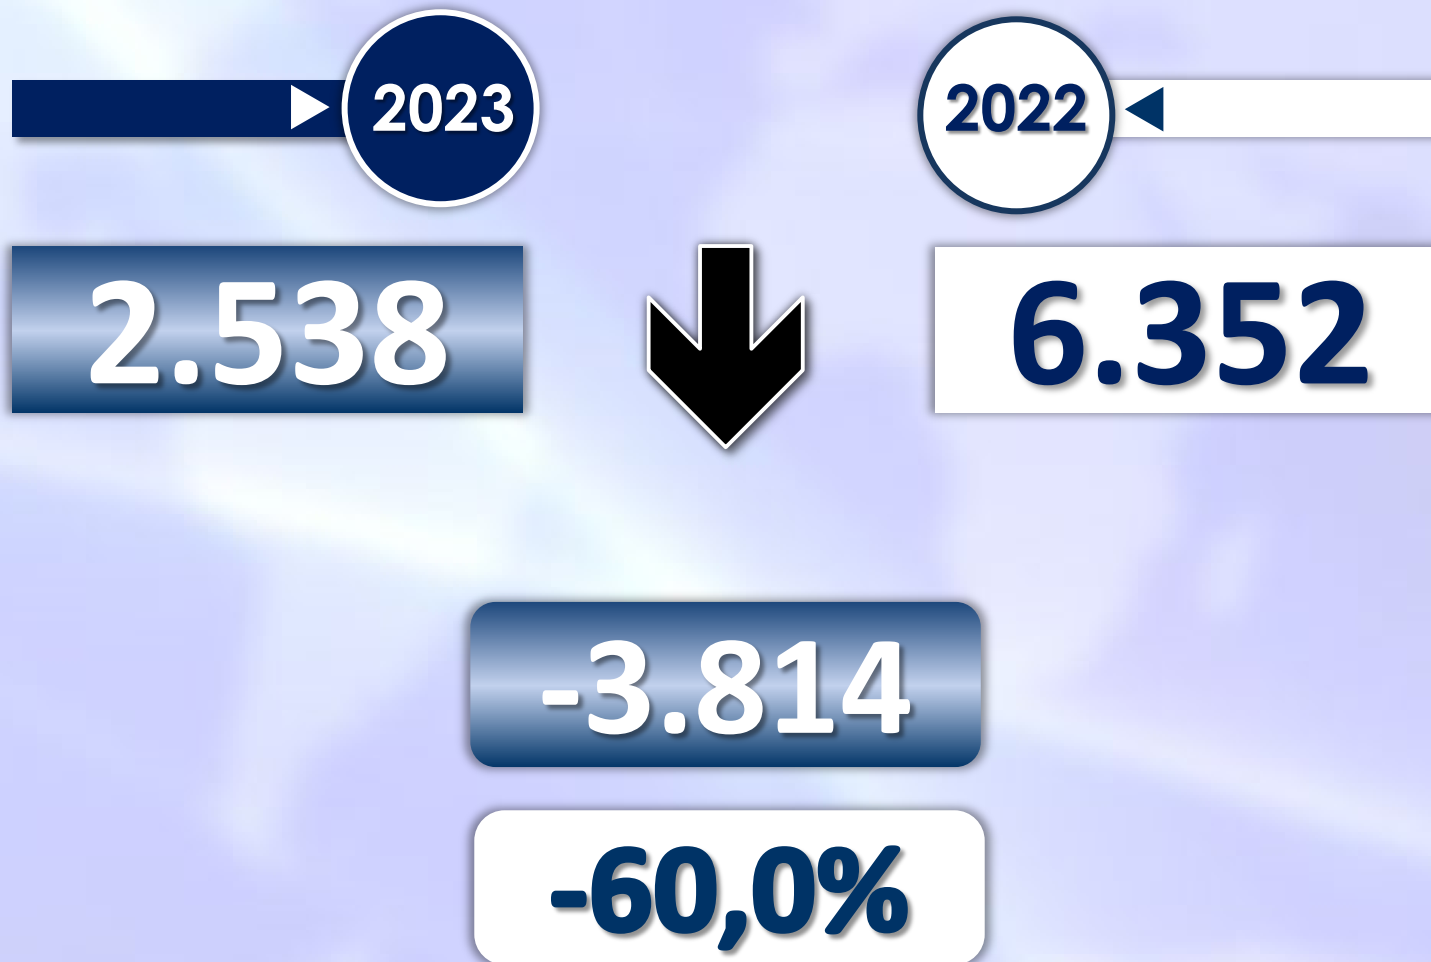

INFORME QUINCENAL | MINISTERIO DEL INTERIOR

INMIGRACIÓN IRREGULAR 2023

► DATOS ACUMULADOS DEL 1 ENERO AL 14 FEBRERO

GOBIERNO
DE ESPAÑA

MINISTERIO
DEL INTERIOR

Síguenos en

@interiorgob

TOTAL INMIGRANTES LLEGADOS A ESPAÑA POR VÍA MARÍTIMA Y TERRESTRE

▶ DATOS ACUMULADOS PROVISIONALES DESDE EL 1 ENERO AL 14 FEBRERO DE 2023 COMPARADOS CON EL MISMO PERÍODO DE 2022

TOTAL INMIGRANTES LLEGADOS A ESPAÑA POR VÍA MARÍTIMA

▶ DATOS ACUMULADOS PROVISIONALES DESDE EL 1 ENERO AL 14 FEBRERO DE 2023 COMPARADOS CON EL MISMO PERÍODO DE 2022

-3.818

-61,2%

Número de embarcaciones

INMIGRANTES LLEGADOS A LA PENÍNSULA Y BALEARES POR VÍA MARÍTIMA

▶ DATOS ACUMULADOS PROVISIONALES DESDE EL 1 ENERO AL 14 FEBRERO DE 2023 COMPARADOS CON EL MISMO PERÍODO DE 2022