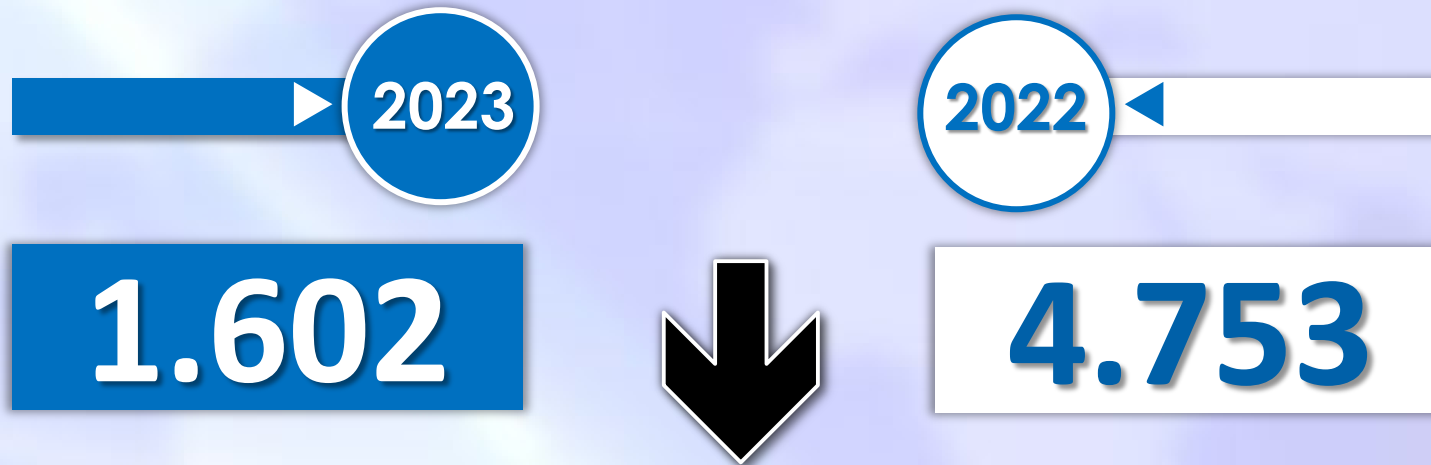

INFORME QUINCENAL | MINISTERIO DEL INTERIOR

INMIGRACIÓN IRREGULAR 2023

► DATOS ACUMULADOS DEL 1 ENERO AL 14 FEBRERO

GOBIERNO
DE ESPAÑA

MINISTERIO
DEL INTERIOR

Síguenos en

@interiorgob

TOTAL INMIGRANTES LLEGADOS A ESPAÑA POR VÍA MARÍTIMA Y TERRESTRE

-3.818

-61,2%

Número de embarcaciones

INMIGRANTES LLEGADOS A LA PENÍNSULA Y BALEARES POR VÍA MARÍTIMA

▶ DATOS ACUMULADOS PROVISIONALES DESDE EL 1 ENERO AL 14 FEBRERO DE 2023 COMPARADOS CON EL MISMO PERÍODO DE 2022

-629

-43,8%

Número de embarcaciones

INMIGRANTES LLEGADOS A CANARIAS POR VÍA MARÍTIMA

▶ DATOS ACUMULADOS PROVISIONALES DESDE EL 1 ENERO AL 14 FEBRERO DE 2023 COMPARADOS CON EL MISMO PERÍODO DE 2022

-3.151

-66,3%

Número de embarcaciones

INMIGRANTES LLEGADOS A CEUTA POR VÍA MARÍTIMA

▶ DATOS ACUMULADOS PROVISIONALES DESDE EL 1 ENERO AL 14 FEBRERO DE 2023 COMPARADOS CON EL MISMO PERÍODO DE 2022

-7

-36,8%

Número de embarcaciones