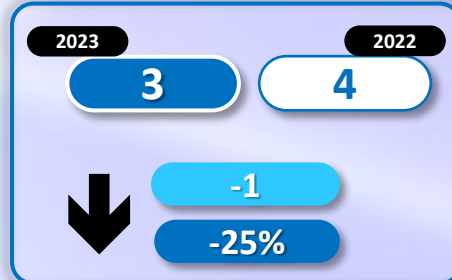

-3.190

-39,2%

Número de embarcaciones

INMIGRANTES LLEGADOS A LA PENÍNSULA Y BALEARES POR VÍA MARÍTIMA

▶ DATOS ACUMULADOS PROVISIONALES DESDE EL 1 ENERO AL 15 ABRIL DE 2023 COMPARADOS CON EL MISMO PERÍODO DE 2022

Número de embarcaciones

INMIGRANTES LLEGADOS A CEUTA POR VÍA MARÍTIMA

▶ DATOS ACUMULADOS PROVISIONALES DESDE EL 1 ENERO AL 15 ABRIL DE 2023 COMPARADOS CON EL MISMO PERÍODO DE 2022

-17

-51,5%

Número de embarcaciones

INMIGRANTES LLEGADOS A MELILLA POR VÍA MARÍTIMA

▶ DATOS ACUMULADOS PROVISIONALES DESDE EL 1 ENERO AL 15 ABRIL DE 2023 COMPARADOS CON EL MISMO PERÍODO DE 2022

-11

-25,6%

Número de embarcaciones

TOTAL INMIGRANTES LLEGADOS A CEUTA Y MELILLA POR VÍA TERRESTRE

▶ DATOS ACUMULADOS PROVISIONALES DESDE EL 1 ENERO AL 15 ABRIL DE 2023 COMPARADOS CON EL MISMO PERÍODO DE 2022

TOTAL INMIGRANTES LLEGADOS A CEUTA POR VÍA TERRESTRE

▶ DATOS ACUMULADOS PROVISIONALES DESDE EL 1 ENERO AL 15 ABRIL DE 2023 COMPARADOS CON EL MISMO PERÍODO DE 2022