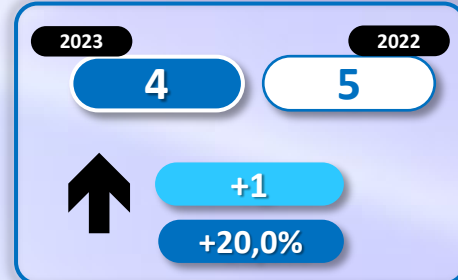

-3.190

-39,2%

Número de embarcaciones

INMIGRANTES LLEGADOS A LA PENÍNSULA Y BALEARES POR VÍA MARÍTIMA

▶ DATOS ACUMULADOS PROVISIONALES DESDE EL 1 ENERO AL 15 ABRIL DE 2023 COMPARADOS CON EL MISMO PERÍODO DE 2022

821

48,4%

Número de embarcaciones

INMIGRANTES LLEGADOS A CANARIAS POR VÍA MARÍTIMA

▶ DATOS ACUMULADOS PROVISIONALES DESDE EL 1 ENERO AL 15 ABRIL DE 2023 COMPARADOS CON EL MISMO PERÍODO DE 2022

-3.983

-62,6%

Número de embarcaciones

INMIGRANTES LLEGADOS A CEUTA POR VÍA MARÍTIMA

▶ DATOS ACUMULADOS PROVISIONALES DESDE EL 1 ENERO AL 15 ABRIL DE 2023 COMPARADOS CON EL MISMO PERÍODO DE 2022

-17

-51,5%

Número de embarcaciones

INMIGRANTES LLEGADOS A MELILLA POR VÍA MARÍTIMA

▶ DATOS ACUMULADOS PROVISIONALES DESDE EL 1 ENERO AL 15 ABRIL DE 2023 COMPARADOS CON EL MISMO PERÍODO DE 2022

-11

-25,6%

Número de embarcaciones

TOTAL INMIGRANTES LLEGADOS A CEUTA Y MELILLA POR VÍA TERRESTRE