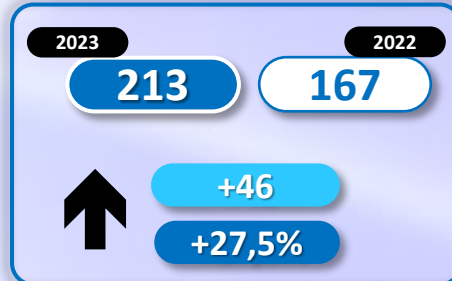

INFORME QUINCENAL | MINISTERIO DEL INTERIOR

INMIGRACIÓN IRREGULAR 2023

► DATOS ACUMULADOS DEL 1 ENERO AL 15 ABRIL

GOBIERNO
DE ESPAÑA

MINISTERIO
DEL INTERIOR

TOTAL INMIGRANTES LLEGADOS A ESPAÑA POR VÍA MARÍTIMA Y TERRESTRE

► DATOS ACUMULADOS PROVISIONALES DESDE EL 1 ENERO AL 15 ABRIL DE 2023 COMPARADOS CON EL MISMO PERÍODO DE 2022

TOTAL INMIGRANTES LLEGADOS A ESPAÑA POR VÍA MARÍTIMA

▶ DATOS ACUMULADOS PROVISIONALES DESDE EL 1 ENERO AL 15 ABRIL DE 2023 COMPARADOS CON EL MISMO PERÍODO DE 2022

-3.190

-39,2%

Número de embarcaciones

INMIGRANTES LLEGADOS A LA PENÍNSULA Y BALEARES POR VÍA MARÍTIMA

▶ DATOS ACUMULADOS PROVISIONALES DESDE EL 1 ENERO AL 15 ABRIL DE 2023 COMPARADOS CON EL MISMO PERÍODO DE 2022

821

48,4%

Número de embarcaciones

INMIGRANTES LLEGADOS A CANARIAS POR VÍA MARÍTIMA

▶ DATOS ACUMULADOS PROVISIONALES DESDE EL 1 ENERO AL 15 ABRIL DE 2023 COMPARADOS CON EL MISMO PERÍODO DE 2022

-3.983

-62,6%