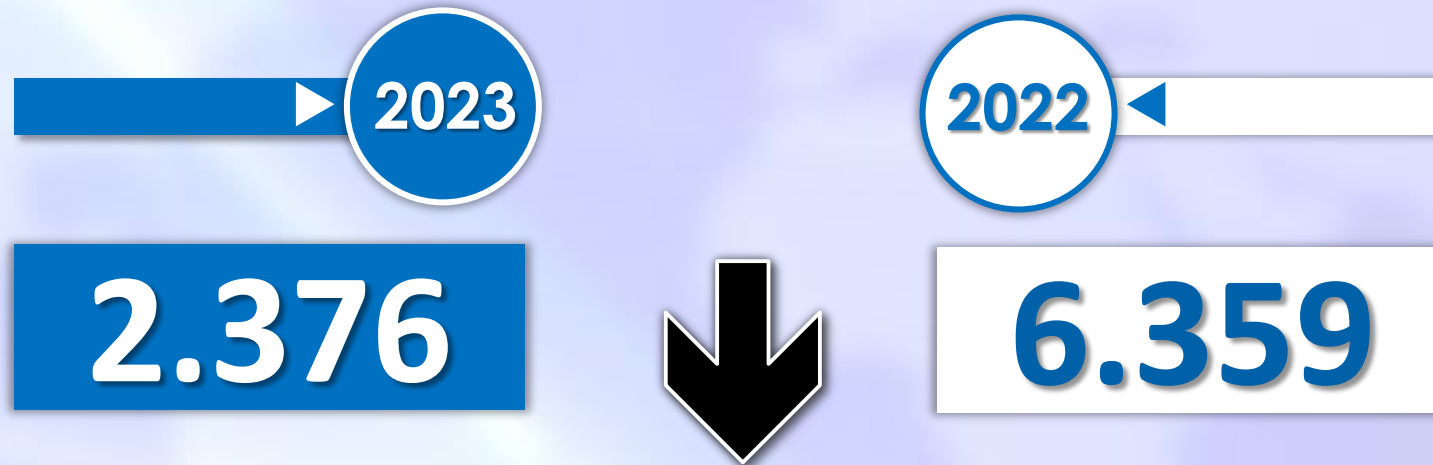

INFORME QUINCENAL | MINISTERIO DEL INTERIOR

INMIGRACIÓN IRREGULAR 2023

► DATOS ACUMULADOS DEL 1 ENERO AL 15 ABRIL

GOBIERNO
DE ESPAÑA

MINISTERIO
DEL INTERIOR

TOTAL INMIGRANTES LLEGADOS A ESPAÑA POR VÍA MARÍTIMA Y TERRESTRE

-3.190

-39,2%

Número de embarcaciones

INMIGRANTES LLEGADOS A LA PENÍNSULA Y BALEARES POR VÍA MARÍTIMA

▶ DATOS ACUMULADOS PROVISIONALES DESDE EL 1 ENERO AL 15 ABRIL DE 2023 COMPARADOS CON EL MISMO PERÍODO DE 2022

821

48,4%

Número de embarcaciones

INMIGRANTES LLEGADOS A CANARIAS POR VÍA MARÍTIMA

▶ DATOS ACUMULADOS PROVISIONALES DESDE EL 1 ENERO AL 15 ABRIL DE 2023 COMPARADOS CON EL MISMO PERÍODO DE 2022

-3.983

-62,6%

Número de embarcaciones

INMIGRANTES LLEGADOS A CEUTA POR VÍA MARÍTIMA

▶ DATOS ACUMULADOS PROVISIONALES DESDE EL 1 ENERO AL 15 ABRIL DE 2023 COMPARADOS CON EL MISMO PERÍODO DE 2022

-17

-51,5%

Número de embarcaciones