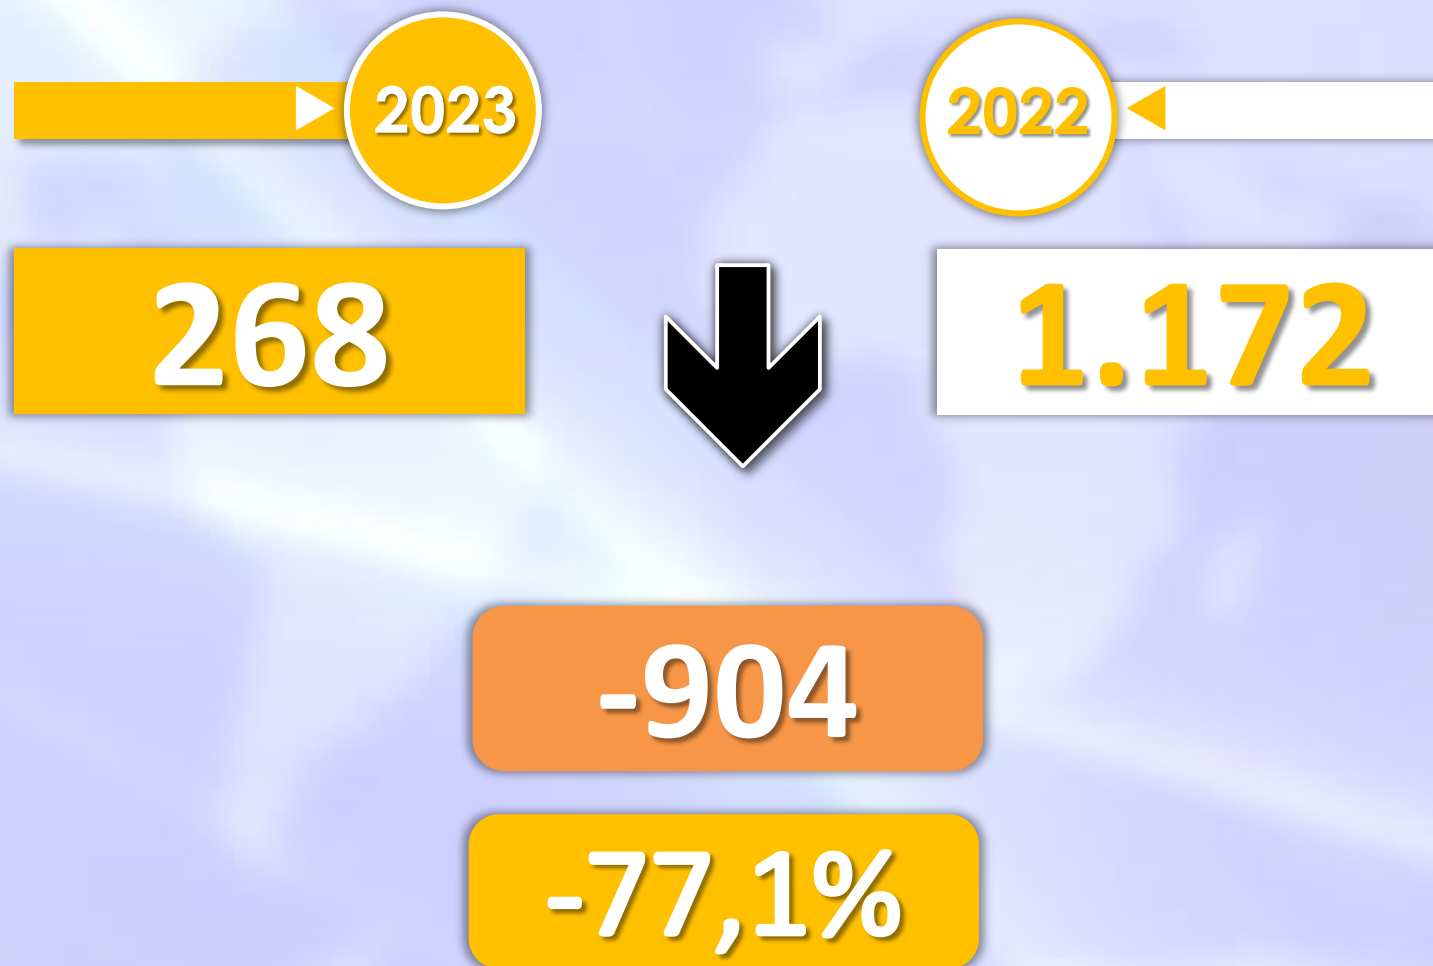

INFORME QUINCENAL | MINISTERIO DEL INTERIOR

INMIGRACIÓN IRREGULAR 2023

► DATOS ACUMULADOS DEL 1 ENERO AL 15 ABRIL

GOBIERNO
DE ESPAÑA

MINISTERIO
DEL INTERIOR

TOTAL INMIGRANTES LLEGADOS A ESPAÑA POR VÍA MARÍTIMA Y TERRESTRE

Número de embarcaciones

INMIGRANTES LLEGADOS A CEUTA POR VÍA MARÍTIMA

▶ DATOS ACUMULADOS PROVISIONALES DESDE EL 1 ENERO AL 15 ABRIL DE 2023 COMPARADOS CON EL MISMO PERÍODO DE 2022

-17

-51,5%

Número de embarcaciones

INMIGRANTES LLEGADOS A MELILLA POR VÍA MARÍTIMA

▶ DATOS ACUMULADOS PROVISIONALES DESDE EL 1 ENERO AL 15 ABRIL DE 2023 COMPARADOS CON EL MISMO PERÍODO DE 2022

-11

-25,6%

Número de embarcaciones

TOTAL INMIGRANTES LLEGADOS A CEUTA Y MELILLA POR VÍA TERRESTRE

▶ DATOS ACUMULADOS PROVISIONALES DESDE EL 1 ENERO AL 15 ABRIL DE 2023 COMPARADOS CON EL MISMO PERÍODO DE 2022

TOTAL INMIGRANTES LLEGADOS A CEUTA POR VÍA TERRESTRE

▶ DATOS ACUMULADOS PROVISIONALES DESDE EL 1 ENERO AL 15 ABRIL DE 2023 COMPARADOS CON EL MISMO PERÍODO DE 2022