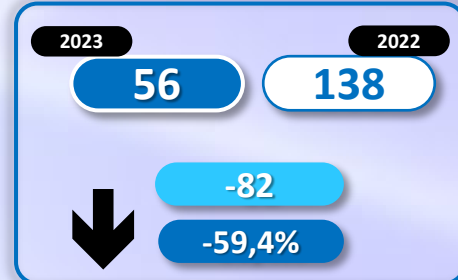

-3.190

-39,2%

Número de embarcaciones

INMIGRANTES LLEGADOS A LA PENÍNSULA Y BALEARES POR VÍA MARÍTIMA

▶ DATOS ACUMULADOS PROVISIONALES DESDE EL 1 ENERO AL 15 ABRIL DE 2023 COMPARADOS CON EL MISMO PERÍODO DE 2022

821

48,4%

Número de embarcaciones

INMIGRANTES LLEGADOS A CANARIAS POR VÍA MARÍTIMA

▶ DATOS ACUMULADOS PROVISIONALES DESDE EL 1 ENERO AL 15 ABRIL DE 2023 COMPARADOS CON EL MISMO PERÍODO DE 2022

-3.983

-62,6%

Número de embarcaciones

INMIGRANTES LLEGADOS A CEUTA POR VÍA MARÍTIMA

▶ DATOS ACUMULADOS PROVISIONALES DESDE EL 1 ENERO AL 15 ABRIL DE 2023 COMPARADOS CON EL MISMO PERÍODO DE 2022

-17

-51,5%

Número de embarcaciones

INMIGRANTES LLEGADOS A MELILLA POR VÍA MARÍTIMA

▶ DATOS ACUMULADOS PROVISIONALES DESDE EL 1 ENERO AL 15 ABRIL DE 2023 COMPARADOS CON EL MISMO PERÍODO DE 2022

-11

-25,6%

Número de embarcaciones

TOTAL INMIGRANTES LLEGADOS A CEUTA Y MELILLA POR VÍA TERRESTRE