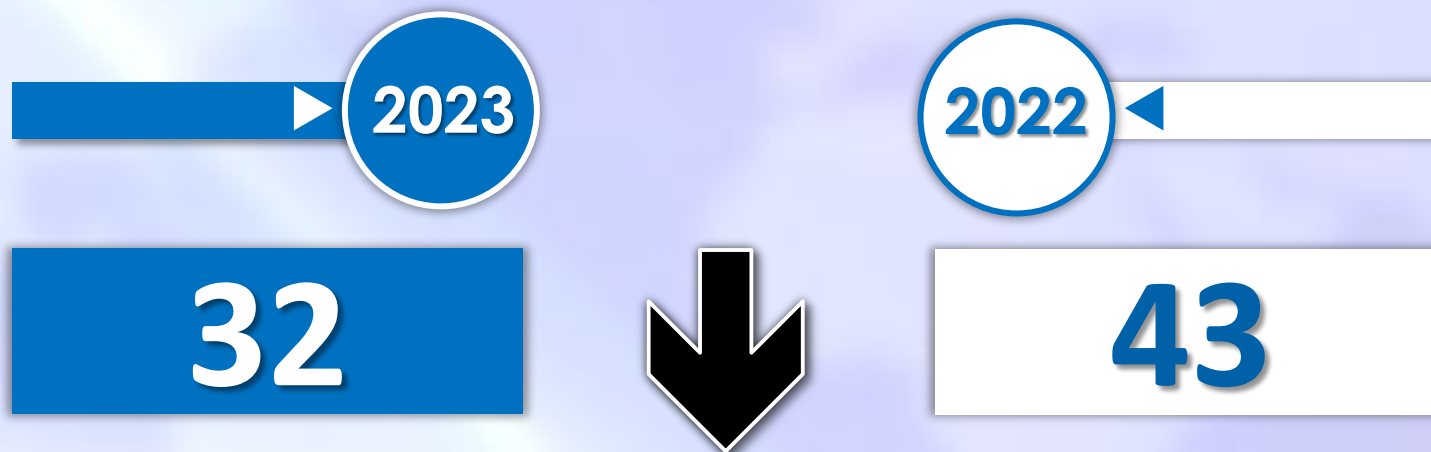

-3.190

-39,2%

Número de embarcaciones

INMIGRANTES LLEGADOS A LA PENÍNSULA Y BALEARES POR VÍA MARÍTIMA

▶ DATOS ACUMULADOS PROVISIONALES DESDE EL 1 ENERO AL 15 ABRIL DE 2023 COMPARADOS CON EL MISMO PERÍODO DE 2022

821

48,4%

Número de embarcaciones

INMIGRANTES LLEGADOS A CANARIAS POR VÍA MARÍTIMA

▶ DATOS ACUMULADOS PROVISIONALES DESDE EL 1 ENERO AL 15 ABRIL DE 2023 COMPARADOS CON EL MISMO PERÍODO DE 2022

-3.983

-62,6%

Número de embarcaciones

INMIGRANTES LLEGADOS A CEUTA POR VÍA MARÍTIMA

▶ DATOS ACUMULADOS PROVISIONALES DESDE EL 1 ENERO AL 15 ABRIL DE 2023 COMPARADOS CON EL MISMO PERÍODO DE 2022

-17

-51,5%

Número de embarcaciones

INMIGRANTES LLEGADOS A MELILLA POR VÍA MARÍTIMA

▶ DATOS ACUMULADOS PROVISIONALES DESDE EL 1 ENERO AL 15 ABRIL DE 2023 COMPARADOS CON EL MISMO PERÍODO DE 2022

-11

-25,6%

Número de embarcaciones

TOTAL INMIGRANTES LLEGADOS A CEUTA Y MELILLA POR VÍA TERRESTRE