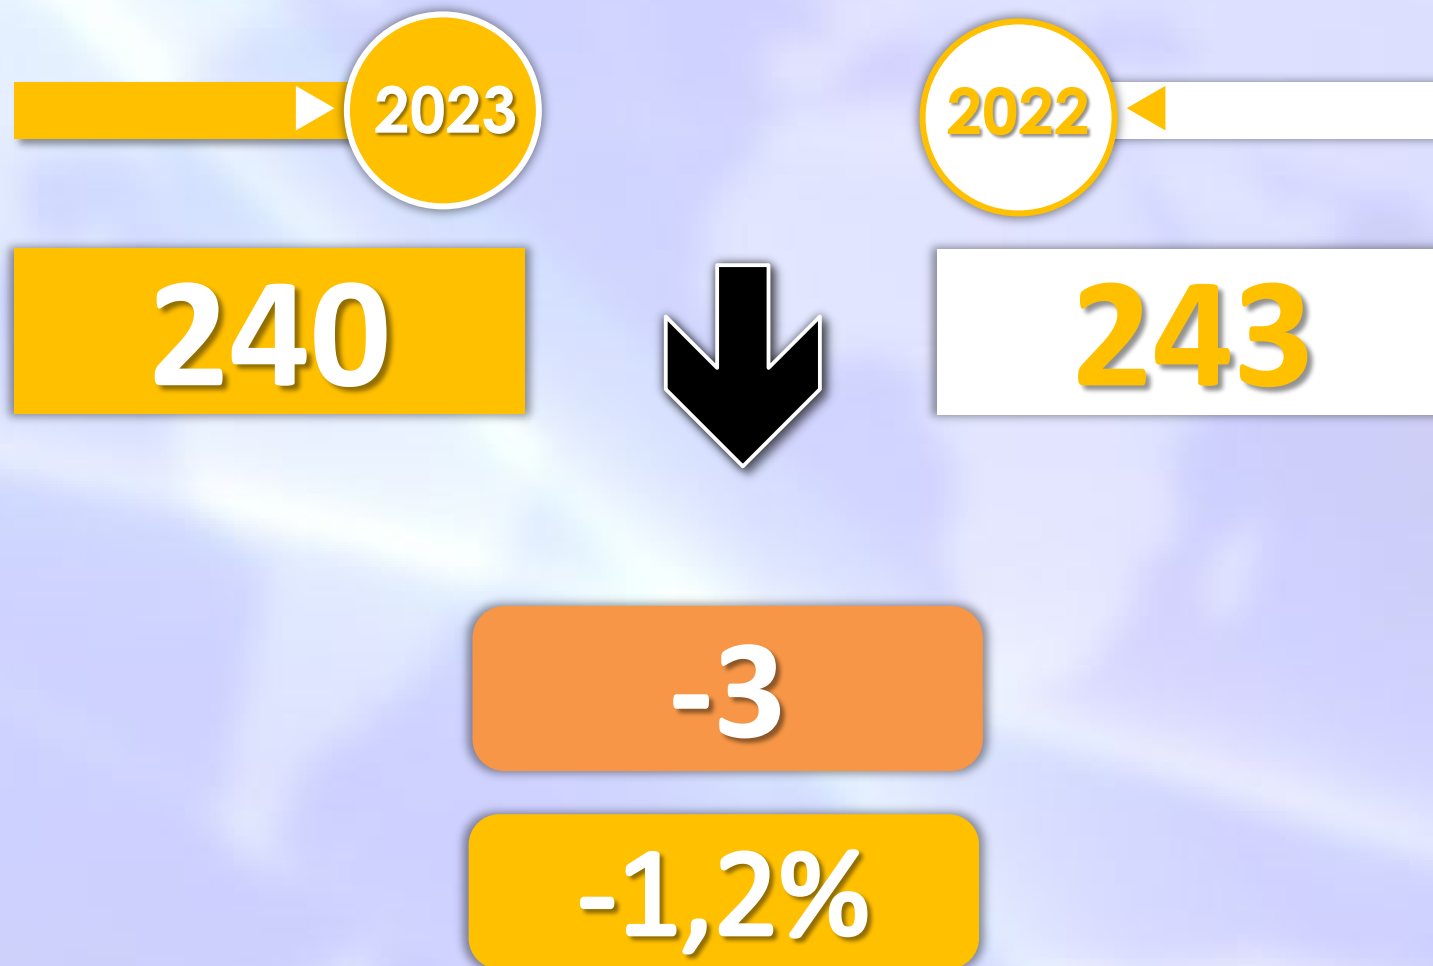

INFORME QUINCENAL | MINISTERIO DEL INTERIOR

INMIGRACIÓN IRREGULAR 2023

► DATOS ACUMULADOS DEL 1 ENERO AL 15 ABRIL

GOBIERNO
DE ESPAÑA

MINISTERIO
DEL INTERIOR

TOTAL INMIGRANTES LLEGADOS A ESPAÑA POR VÍA MARÍTIMA Y TERRESTRE

Número de embarcaciones

INMIGRANTES LLEGADOS A CEUTA POR VÍA MARÍTIMA

▶ DATOS ACUMULADOS PROVISIONALES DESDE EL 1 ENERO AL 15 ABRIL DE 2023 COMPARADOS CON EL MISMO PERÍODO DE 2022

-17

-51,5%

Número de embarcaciones

INMIGRANTES LLEGADOS A MELILLA POR VÍA MARÍTIMA

▶ DATOS ACUMULADOS PROVISIONALES DESDE EL 1 ENERO AL 15 ABRIL DE 2023 COMPARADOS CON EL MISMO PERÍODO DE 2022

-11

-25,6%

Número de embarcaciones

TOTAL INMIGRANTES LLEGADOS A CEUTA Y MELILLA POR VÍA TERRESTRE

▶ DATOS ACUMULADOS PROVISIONALES DESDE EL 1 ENERO AL 15 ABRIL DE 2023 COMPARADOS CON EL MISMO PERÍODO DE 2022

TOTAL INMIGRANTES LLEGADOS A CEUTA POR VÍA TERRESTRE

▶ DATOS ACUMULADOS PROVISIONALES DESDE EL 1 ENERO AL 15 ABRIL DE 2023 COMPARADOS CON EL MISMO PERÍODO DE 2022