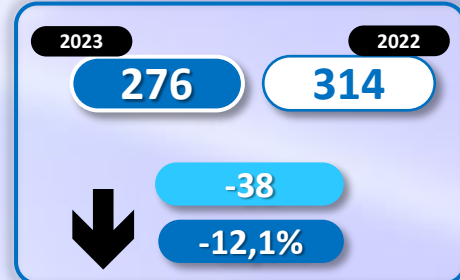

INFORME QUINCENAL | MINISTERIO DEL INTERIOR

INMIGRACIÓN IRREGULAR 2023

► DATOS ACUMULADOS DEL 1 ENERO AL 15 ABRIL

GOBIERNO
DE ESPAÑA

MINISTERIO
DEL INTERIOR

TOTAL INMIGRANTES LLEGADOS A ESPAÑA POR VÍA MARÍTIMA Y TERRESTRE

► DATOS ACUMULADOS PROVISIONALES DESDE EL 1 ENERO AL 15 ABRIL DE 2023 COMPARADOS CON EL MISMO PERÍODO DE 2022

TOTAL INMIGRANTES LLEGADOS A ESPAÑA POR VÍA MARÍTIMA

▶ DATOS ACUMULADOS PROVISIONALES DESDE EL 1 ENERO AL 15 ABRIL DE 2023 COMPARADOS CON EL MISMO PERÍODO DE 2022

-3.190

-39,2%

Número de embarcaciones

INMIGRANTES LLEGADOS A LA PENÍNSULA Y BALEARES POR VÍA MARÍTIMA

▶ DATOS ACUMULADOS PROVISIONALES DESDE EL 1 ENERO AL 15 ABRIL DE 2023 COMPARADOS CON EL MISMO PERÍODO DE 2022