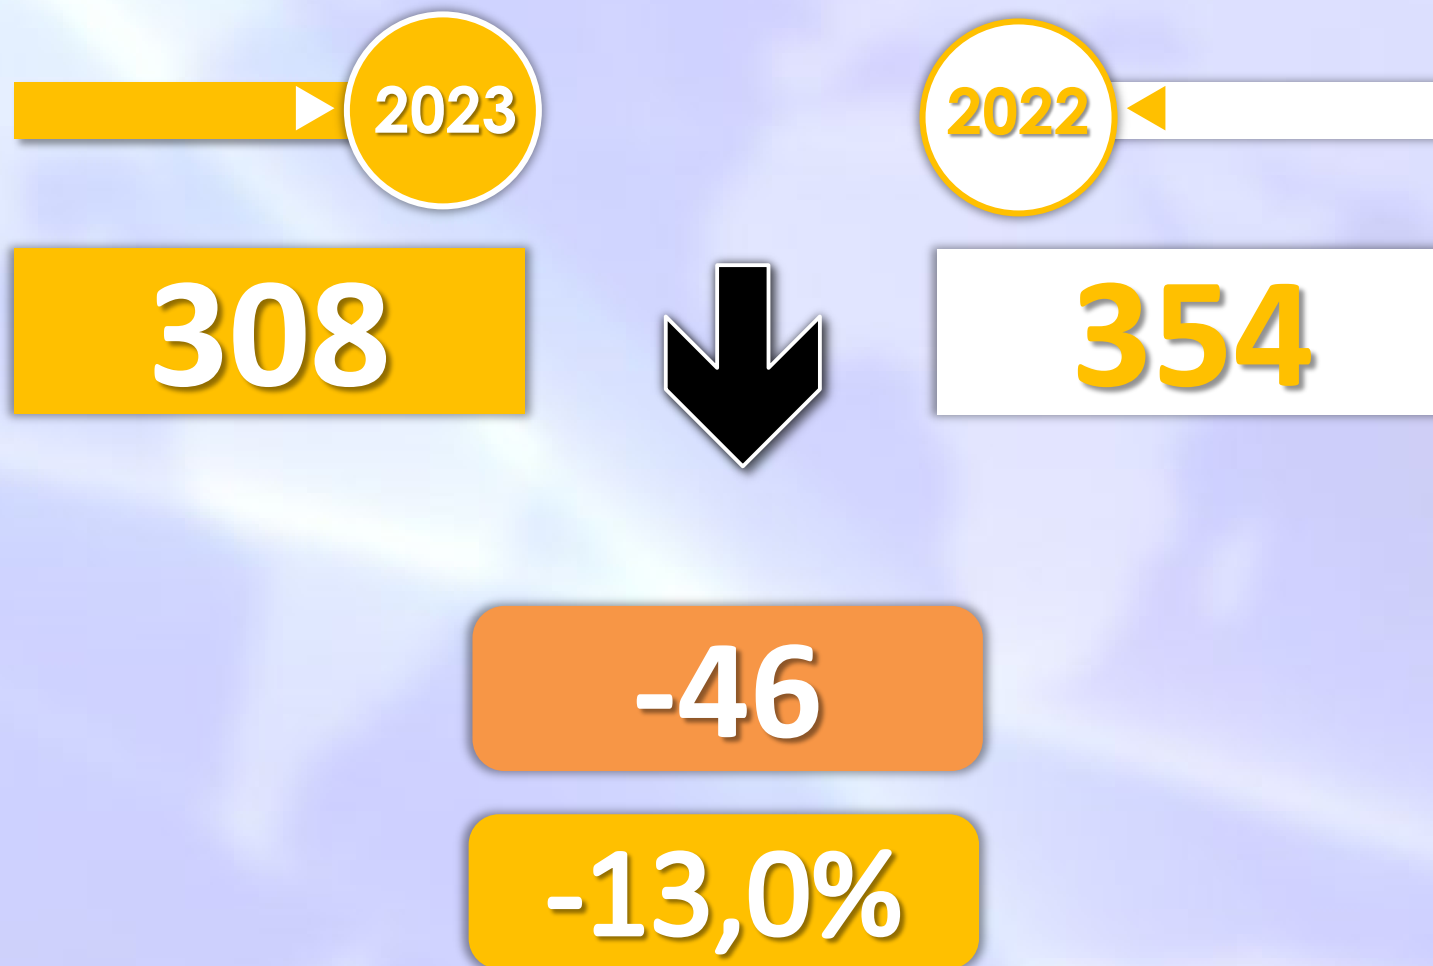

INFORME QUINCENAL | MINISTERIO DEL INTERIOR

INMIGRACIÓN IRREGULAR 2023

► DATOS ACUMULADOS DEL 1 ENERO AL 15 MAYO

GOBIERNO
DE ESPAÑA

MINISTERIO
DEL INTERIOR

TOTAL INMIGRANTES LLEGADOS A ESPAÑA POR VÍA MARÍTIMA Y TERRESTRE

INMIGRANTES LLEGADOS A CEUTA POR VÍA MARÍTIMA

▶ DATOS ACUMULADOS PROVISIONALES DESDE EL 1 ENERO AL 15 MAYO DE 2023 COMPARADOS CON EL MISMO PERÍODO DE 2022

-17

-51,5%

Número de embarcaciones

INMIGRANTES LLEGADOS A MELILLA POR VÍA MARÍTIMA

▶ DATOS ACUMULADOS PROVISIONALES DESDE EL 1 ENERO AL 15 MAYO DE 2023 COMPARADOS CON EL MISMO PERÍODO DE 2022

-18

-31,0%

Número de embarcaciones

TOTAL INMIGRANTES LLEGADOS A CEUTA Y MELILLA POR VÍA TERRESTRE

▶ DATOS ACUMULADOS PROVISIONALES DESDE EL 1 ENERO AL 15 MAYO DE 2023 COMPARADOS CON EL MISMO PERÍODO DE 2022

TOTAL INMIGRANTES LLEGADOS A CEUTA POR VÍA TERRESTRE

▶ DATOS ACUMULADOS PROVISIONALES DESDE EL 1 ENERO AL 15 MAYO DE 2023 COMPARADOS CON EL MISMO PERÍODO DE 2022