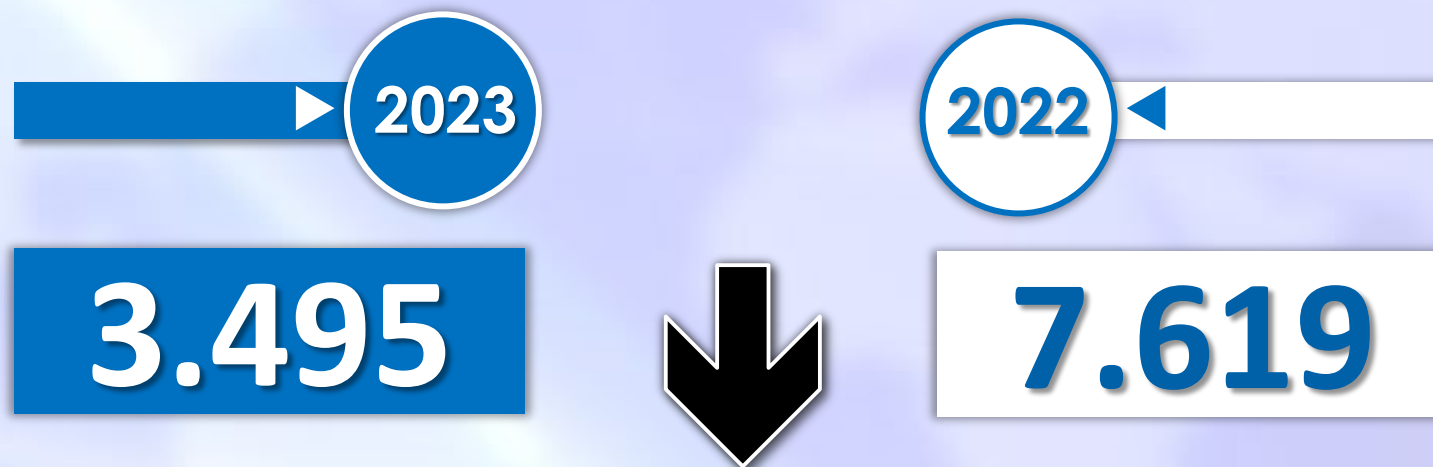

INFORME QUINCENAL | MINISTERIO DEL INTERIOR

INMIGRACIÓN IRREGULAR 2023

► DATOS ACUMULADOS DEL 1 ENERO AL 15 MAYO

GOBIERNO
DE ESPAÑA

MINISTERIO
DEL INTERIOR

TOTAL INMIGRANTES LLEGADOS A ESPAÑA POR VÍA MARÍTIMA Y TERRESTRE

-3.224

-31,7%

Número de embarcaciones

INMIGRANTES LLEGADOS A LA PENÍNSULA Y BALEARES POR VÍA MARÍTIMA

► DATOS ACUMULADOS PROVISIONALES DESDE EL 1 ENERO AL 15 MAYO DE 2023 COMPARADOS CON EL MISMO PERÍODO DE 2022

935

38,1%

Número de embarcaciones

INMIGRANTES LLEGADOS A CANARIAS POR VÍA MARÍTIMA

▶ DATOS ACUMULADOS PROVISIONALES DESDE EL 1 ENERO AL 15 MAYO DE 2023 COMPARADOS CON EL MISMO PERÍODO DE 2022

-4.124

-54,1%

Número de embarcaciones

INMIGRANTES LLEGADOS A CEUTA POR VÍA MARÍTIMA

▶ DATOS ACUMULADOS PROVISIONALES DESDE EL 1 ENERO AL 15 MAYO DE 2023 COMPARADOS CON EL MISMO PERÍODO DE 2022

-17

-51,5%

Número de embarcaciones

INMIGRANTES LLEGADOS A MELILLA POR VÍA MARÍTIMA