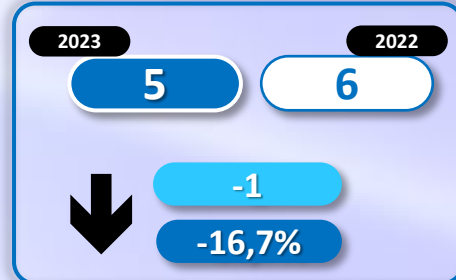

-3.224

-31,7%

Número de embarcaciones

INMIGRANTES LLEGADOS A LA PENÍNSULA Y BALEARES POR VÍA MARÍTIMA

► DATOS ACUMULADOS PROVISIONALES DESDE EL 1 ENERO AL 15 MAYO DE 2023 COMPARADOS CON EL MISMO PERÍODO DE 2022

935

38,1%

Número de embarcaciones

INMIGRANTES LLEGADOS A CANARIAS POR VÍA MARÍTIMA

▶ DATOS ACUMULADOS PROVISIONALES DESDE EL 1 ENERO AL 15 MAYO DE 2023 COMPARADOS CON EL MISMO PERÍODO DE 2022

-4.124

-54,1%

Número de embarcaciones

INMIGRANTES LLEGADOS A CEUTA POR VÍA MARÍTIMA

▶ DATOS ACUMULADOS PROVISIONALES DESDE EL 1 ENERO AL 15 MAYO DE 2023 COMPARADOS CON EL MISMO PERÍODO DE 2022

-17

-51,5%

Número de embarcaciones

INMIGRANTES LLEGADOS A MELILLA POR VÍA MARÍTIMA

▶ DATOS ACUMULADOS PROVISIONALES DESDE EL 1 ENERO AL 15 MAYO DE 2023 COMPARADOS CON EL MISMO PERÍODO DE 2022

-18

-31,0%

Número de embarcaciones

TOTAL INMIGRANTES LLEGADOS A CEUTA Y MELILLA POR VÍA TERRESTRE