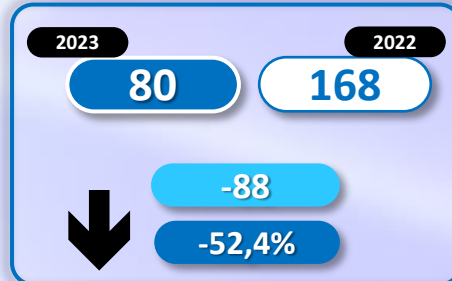

-3.224

-31,7%

Número de embarcaciones

INMIGRANTES LLEGADOS A LA PENÍNSULA Y BALEARES POR VÍA MARÍTIMA

► DATOS ACUMULADOS PROVISIONALES DESDE EL 1 ENERO AL 15 MAYO DE 2023 COMPARADOS CON EL MISMO PERÍODO DE 2022

935

38,1%

Número de embarcaciones

INMIGRANTES LLEGADOS A CANARIAS POR VÍA MARÍTIMA

▶ DATOS ACUMULADOS PROVISIONALES DESDE EL 1 ENERO AL 15 MAYO DE 2023 COMPARADOS CON EL MISMO PERÍODO DE 2022

-4.124

-54,1%

Número de embarcaciones

INMIGRANTES LLEGADOS A CEUTA POR VÍA MARÍTIMA

▶ DATOS ACUMULADOS PROVISIONALES DESDE EL 1 ENERO AL 15 MAYO DE 2023 COMPARADOS CON EL MISMO PERÍODO DE 2022

-17

-51,5%

Número de embarcaciones

INMIGRANTES LLEGADOS A MELILLA POR VÍA MARÍTIMA

▶ DATOS ACUMULADOS PROVISIONALES DESDE EL 1 ENERO AL 15 MAYO DE 2023 COMPARADOS CON EL MISMO PERÍODO DE 2022

-18

-31,0%

Número de embarcaciones

TOTAL INMIGRANTES LLEGADOS A CEUTA Y MELILLA POR VÍA TERRESTRE