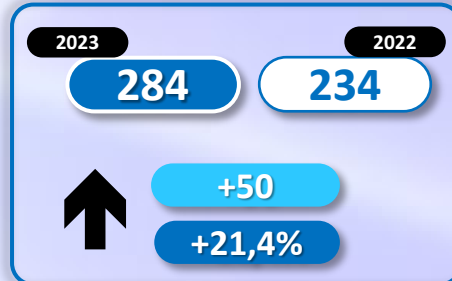

INFORME QUINCENAL | MINISTERIO DEL INTERIOR

INMIGRACIÓN IRREGULAR 2023

► DATOS ACUMULADOS DEL 1 ENERO AL 15 MAYO

GOBIERNO
DE ESPAÑA

MINISTERIO
DEL INTERIOR

TOTAL INMIGRANTES LLEGADOS A ESPAÑA POR VÍA MARÍTIMA Y TERRESTRE

► DATOS ACUMULADOS PROVISIONALES DESDE EL 1 ENERO AL 15 MAYO DE 2023 COMPARADOS CON EL MISMO PERÍODO DE 2022

TOTAL INMIGRANTES LLEGADOS A ESPAÑA POR VÍA MARÍTIMA

▶ DATOS ACUMULADOS PROVISIONALES DESDE EL 1 ENERO AL 15 MAYO DE 2023 COMPARADOS CON EL MISMO PERÍODO DE 2022

-3.224

-31,7%

Número de embarcaciones

INMIGRANTES LLEGADOS A LA PENÍNSULA Y BALEARES POR VÍA MARÍTIMA

► DATOS ACUMULADOS PROVISIONALES DESDE EL 1 ENERO AL 15 MAYO DE 2023 COMPARADOS CON EL MISMO PERÍODO DE 2022

935

38,1%

Número de embarcaciones

INMIGRANTES LLEGADOS A CANARIAS POR VÍA MARÍTIMA

▶ DATOS ACUMULADOS PROVISIONALES DESDE EL 1 ENERO AL 15 MAYO DE 2023 COMPARADOS CON EL MISMO PERÍODO DE 2022

-4.124

-54,1%

Número de embarcaciones