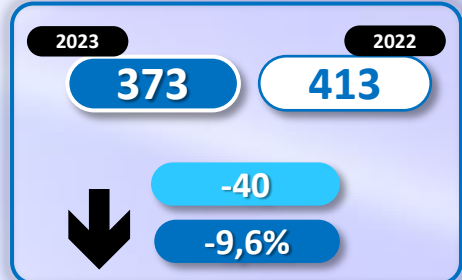

INFORME QUINCENAL | MINISTERIO DEL INTERIOR

INMIGRACIÓN IRREGULAR 2023

► DATOS ACUMULADOS DEL 1 ENERO AL 15 MAYO

GOBIERNO
DE ESPAÑA

MINISTERIO
DEL INTERIOR

TOTAL INMIGRANTES LLEGADOS A ESPAÑA POR VÍA MARÍTIMA Y TERRESTRE

► DATOS ACUMULADOS PROVISIONALES DESDE EL 1 ENERO AL 15 MAYO DE 2023 COMPARADOS CON EL MISMO PERÍODO DE 2022

TOTAL INMIGRANTES LLEGADOS A ESPAÑA POR VÍA MARÍTIMA

▶ DATOS ACUMULADOS PROVISIONALES DESDE EL 1 ENERO AL 15 MAYO DE 2023 COMPARADOS CON EL MISMO PERÍODO DE 2022

-3.224

-31,7%

Número de embarcaciones

INMIGRANTES LLEGADOS A LA PENÍNSULA Y BALEARES POR VÍA MARÍTIMA

► DATOS ACUMULADOS PROVISIONALES DESDE EL 1 ENERO AL 15 MAYO DE 2023 COMPARADOS CON EL MISMO PERÍODO DE 2022

935

38,1%

Número de embarcaciones

INMIGRANTES LLEGADOS A CANARIAS POR VÍA MARÍTIMA

▶ DATOS ACUMULADOS PROVISIONALES DESDE EL 1 ENERO AL 15 MAYO DE 2023 COMPARADOS CON EL MISMO PERÍODO DE 2022

-4.124

-54,1%

Número de embarcaciones