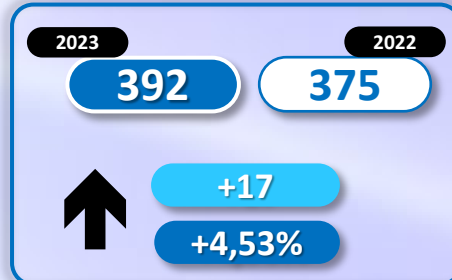

INFORME QUINCENAL | MINISTERIO DEL INTERIOR

INMIGRACIÓN IRREGULAR 2023

► DATOS ACUMULADOS DEL 1 ENERO AL 30 JUNIO

GOBIERNO
DE ESPAÑA

MINISTERIO
DEL INTERIOR

TOTAL INMIGRANTES LLEGADOS A ESPAÑA POR VÍA MARÍTIMA Y TERRESTRE

► DATOS ACUMULADOS PROVISIONALES DESDE EL 1 ENERO AL 30 JUNIO DE 2023 COMPARADOS CON EL MISMO PERÍODO DE 2022

TOTAL INMIGRANTES LLEGADOS A ESPAÑA POR VÍA MARÍTIMA

▶ DATOS ACUMULADOS PROVISIONALES DESDE EL 1 ENERO AL 30 JUNIO DE 2023 COMPARADOS CON EL MISMO PERÍODO DE 2022

-531

-4,17%

Número de embarcaciones

INMIGRANTES LLEGADOS A LA PENÍNSULA Y BALEARES POR VÍA MARÍTIMA

▶ DATOS ACUMULADOS PROVISIONALES DESDE EL 1 ENERO AL 30 JUNIO DE 2023 COMPARADOS CON EL MISMO PERÍODO DE 2022

1.100

29,22%

Número de embarcaciones

INMIGRANTES LLEGADOS A CANARIAS POR VÍA MARÍTIMA

▶ DATOS ACUMULADOS PROVISIONALES DESDE EL 1 ENERO AL 30 JUNIO DE 2023 COMPARADOS CON EL MISMO PERÍODO DE 2022

-1.640

-18,52%