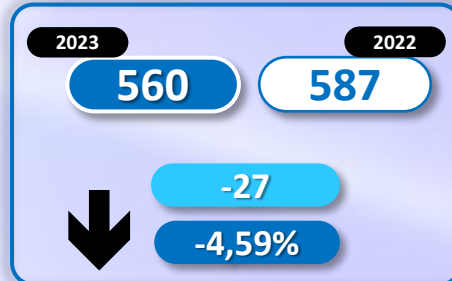

INFORME QUINCENAL | MINISTERIO DEL INTERIOR

INMIGRACIÓN IRREGULAR 2023

► DATOS ACUMULADOS DEL 1 ENERO AL 30 JUNIO

GOBIERNO
DE ESPAÑA

MINISTERIO
DEL INTERIOR

TOTAL INMIGRANTES LLEGADOS A ESPAÑA POR VÍA MARÍTIMA Y TERRESTRE

► DATOS ACUMULADOS PROVISIONALES DESDE EL 1 ENERO AL 30 JUNIO DE 2023 COMPARADOS CON EL MISMO PERÍODO DE 2022

TOTAL INMIGRANTES LLEGADOS A ESPAÑA POR VÍA MARÍTIMA

▶ DATOS ACUMULADOS PROVISIONALES DESDE EL 1 ENERO AL 30 JUNIO DE 2023 COMPARADOS CON EL MISMO PERÍODO DE 2022

-531

-4,17%

Número de embarcaciones

INMIGRANTES LLEGADOS A LA PENÍNSULA Y BALEARES POR VÍA MARÍTIMA

▶ DATOS ACUMULADOS PROVISIONALES DESDE EL 1 ENERO AL 30 JUNIO DE 2023 COMPARADOS CON EL MISMO PERÍODO DE 2022