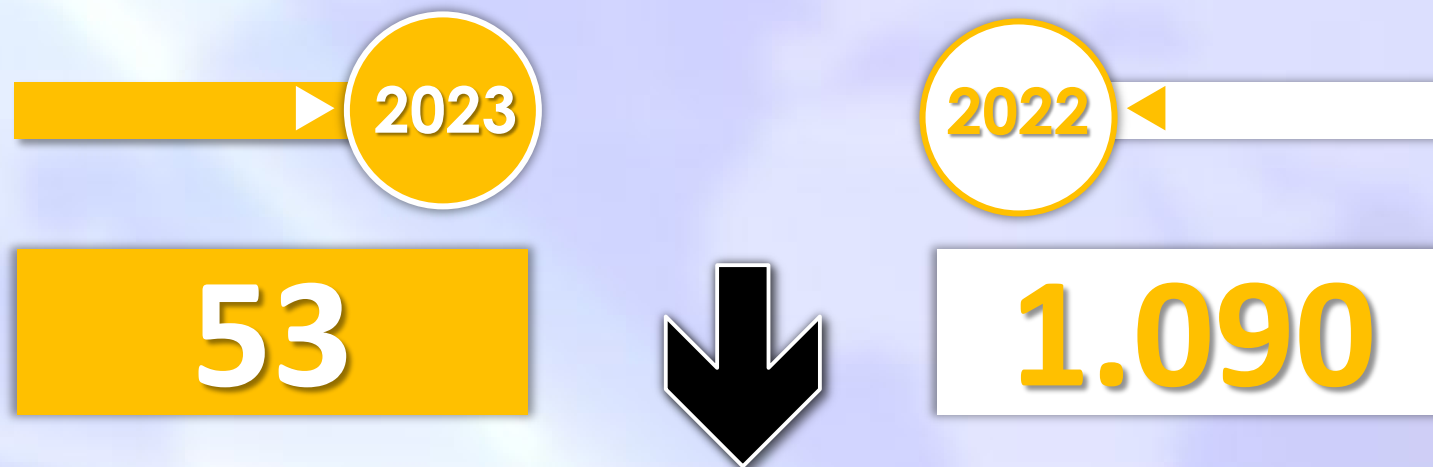

INFORME QUINCENAL | MINISTERIO DEL INTERIOR

INMIGRACIÓN IRREGULAR 2023

► DATOS ACUMULADOS DEL 1 ENERO AL 30 JUNIO

GOBIERNO
DE ESPAÑA

MINISTERIO
DEL INTERIOR

TOTAL INMIGRANTES LLEGADOS A ESPAÑA POR VÍA MARÍTIMA Y TERRESTRE

INMIGRANTES LLEGADOS A MELILLA POR VÍA MARÍTIMA

▶ DATOS ACUMULADOS PROVISIONALES DESDE EL 1 ENERO AL 30 JUNIO DE 2023 COMPARADOS CON EL MISMO PERÍODO DE 2022

+12

+17,39%

Número de embarcaciones

TOTAL INMIGRANTES LLEGADOS A CEUTA Y MELILLA POR VÍA TERRESTRE

▶ DATOS ACUMULADOS PROVISIONALES DESDE EL 1 ENERO AL 30 JUNIO DE 2023 COMPARADOS CON EL MISMO PERÍODO DE 2022

-1.096

-68,16%

TOTAL INMIGRANTES LLEGADOS A CEUTA POR VÍA TERRESTRE

▶ DATOS ACUMULADOS PROVISIONALES DESDE EL 1 ENERO AL 30 JUNIO DE 2023 COMPARADOS CON EL MISMO PERÍODO DE 2022

TOTAL INMIGRANTES LLEGADOS A MELILLA POR VÍA TERRESTRE

▶ DATOS ACUMULADOS PROVISIONALES DESDE EL 1 ENERO AL 30 JUNIO DE 2023 COMPARADOS CON EL MISMO PERÍODO DE 2022

-1.037

-95,14%