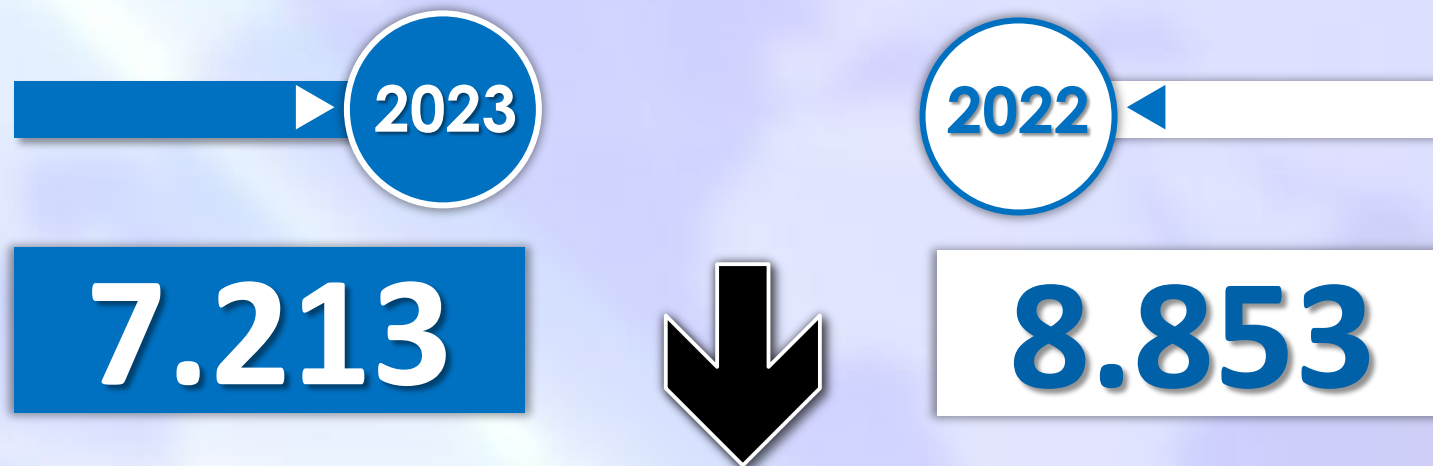

INFORME QUINCENAL | MINISTERIO DEL INTERIOR

INMIGRACIÓN IRREGULAR 2023

► DATOS ACUMULADOS DEL 1 ENERO AL 30 JUNIO

GOBIERNO
DE ESPAÑA

MINISTERIO
DEL INTERIOR

TOTAL INMIGRANTES LLEGADOS A ESPAÑA POR VÍA MARÍTIMA Y TERRESTRE

-531

-4,17%

Número de embarcaciones

INMIGRANTES LLEGADOS A LA PENÍNSULA Y BALEARES POR VÍA MARÍTIMA

▶ DATOS ACUMULADOS PROVISIONALES DESDE EL 1 ENERO AL 30 JUNIO DE 2023 COMPARADOS CON EL MISMO PERÍODO DE 2022

1.100

29,22%

Número de embarcaciones

INMIGRANTES LLEGADOS A CANARIAS POR VÍA MARÍTIMA

▶ DATOS ACUMULADOS PROVISIONALES DESDE EL 1 ENERO AL 30 JUNIO DE 2023 COMPARADOS CON EL MISMO PERÍODO DE 2022

-1.640

-18,52%

Número de embarcaciones

INMIGRANTES LLEGADOS A CEUTA POR VÍA MARÍTIMA

▶ DATOS ACUMULADOS PROVISIONALES DESDE EL 1 ENERO AL 30 JUNIO DE 2023 COMPARADOS CON EL MISMO PERÍODO DE 2022

-3

-8,33%

Número de embarcaciones