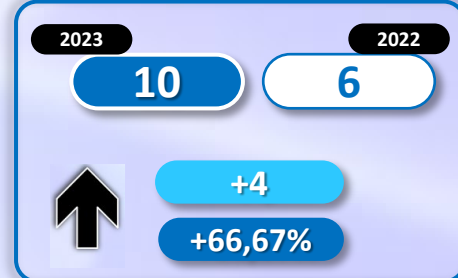

-531

-4,17%

Número de embarcaciones

INMIGRANTES LLEGADOS A LA PENÍNSULA Y BALEARES POR VÍA MARÍTIMA

▶ DATOS ACUMULADOS PROVISIONALES DESDE EL 1 ENERO AL 30 JUNIO DE 2023 COMPARADOS CON EL MISMO PERÍODO DE 2022

1.100

29,22%

Número de embarcaciones

INMIGRANTES LLEGADOS A CANARIAS POR VÍA MARÍTIMA

▶ DATOS ACUMULADOS PROVISIONALES DESDE EL 1 ENERO AL 30 JUNIO DE 2023 COMPARADOS CON EL MISMO PERÍODO DE 2022

-1.640

-18,52%

Número de embarcaciones

INMIGRANTES LLEGADOS A CEUTA POR VÍA MARÍTIMA

▶ DATOS ACUMULADOS PROVISIONALES DESDE EL 1 ENERO AL 30 JUNIO DE 2023 COMPARADOS CON EL MISMO PERÍODO DE 2022

-3

-8,33%

Número de embarcaciones

INMIGRANTES LLEGADOS A MELILLA POR VÍA MARÍTIMA

▶ DATOS ACUMULADOS PROVISIONALES DESDE EL 1 ENERO AL 30 JUNIO DE 2023 COMPARADOS CON EL MISMO PERÍODO DE 2022

+12

+17,39%

Número de embarcaciones

TOTAL INMIGRANTES LLEGADOS A CEUTA Y MELILLA POR VÍA TERRESTRE