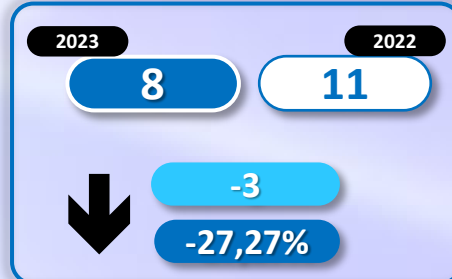

-531

-4,17%

Número de embarcaciones

INMIGRANTES LLEGADOS A LA PENÍNSULA Y BALEARES POR VÍA MARÍTIMA

▶ DATOS ACUMULADOS PROVISIONALES DESDE EL 1 ENERO AL 30 JUNIO DE 2023 COMPARADOS CON EL MISMO PERÍODO DE 2022

Número de embarcaciones

INMIGRANTES LLEGADOS A CEUTA POR VÍA MARÍTIMA

▶ DATOS ACUMULADOS PROVISIONALES DESDE EL 1 ENERO AL 30 JUNIO DE 2023 COMPARADOS CON EL MISMO PERÍODO DE 2022

-3

-8,33%

Número de embarcaciones

INMIGRANTES LLEGADOS A MELILLA POR VÍA MARÍTIMA

▶ DATOS ACUMULADOS PROVISIONALES DESDE EL 1 ENERO AL 30 JUNIO DE 2023 COMPARADOS CON EL MISMO PERÍODO DE 2022

+12

+17,39%

Número de embarcaciones

TOTAL INMIGRANTES LLEGADOS A CEUTA Y MELILLA POR VÍA TERRESTRE

▶ DATOS ACUMULADOS PROVISIONALES DESDE EL 1 ENERO AL 30 JUNIO DE 2023 COMPARADOS CON EL MISMO PERÍODO DE 2022

-1.096

-68,16%

TOTAL INMIGRANTES LLEGADOS A CEUTA POR VÍA TERRESTRE

▶ DATOS ACUMULADOS PROVISIONALES DESDE EL 1 ENERO AL 30 JUNIO DE 2023 COMPARADOS CON EL MISMO PERÍODO DE 2022