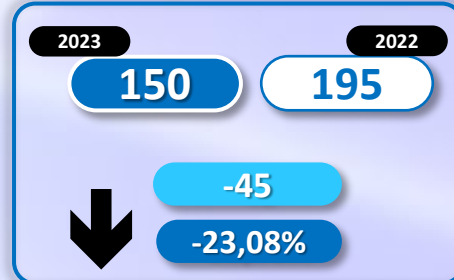

► DATOS ACUMULADOS PROVISIONALES DESDE EL 1 ENERO AL 30 JUNIO DE 2023 COMPARADOS CON EL MISMO PERÍODO DE 2022

TOTAL INMIGRANTES LLEGADOS A ESPAÑA POR VÍA MARÍTIMA

▶ DATOS ACUMULADOS PROVISIONALES DESDE EL 1 ENERO AL 30 JUNIO DE 2023 COMPARADOS CON EL MISMO PERÍODO DE 2022

-531

-4,17%

Número de embarcaciones

INMIGRANTES LLEGADOS A LA PENÍNSULA Y BALEARES POR VÍA MARÍTIMA

▶ DATOS ACUMULADOS PROVISIONALES DESDE EL 1 ENERO AL 30 JUNIO DE 2023 COMPARADOS CON EL MISMO PERÍODO DE 2022

1.100

29,22%

Número de embarcaciones

INMIGRANTES LLEGADOS A CANARIAS POR VÍA MARÍTIMA

▶ DATOS ACUMULADOS PROVISIONALES DESDE EL 1 ENERO AL 30 JUNIO DE 2023 COMPARADOS CON EL MISMO PERÍODO DE 2022

-1.640

-18,52%

Número de embarcaciones

INMIGRANTES LLEGADOS A CEUTA POR VÍA MARÍTIMA

▶ DATOS ACUMULADOS PROVISIONALES DESDE EL 1 ENERO AL 30 JUNIO DE 2023 COMPARADOS CON EL MISMO PERÍODO DE 2022

-3

-8,33%

Número de embarcaciones