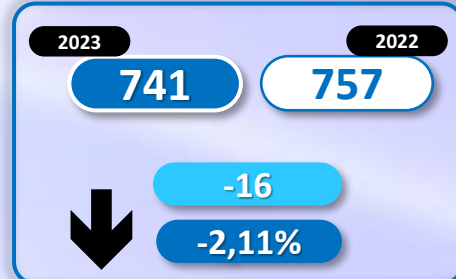

INFORME QUINCENAL | MINISTERIO DEL INTERIOR

INMIGRACIÓN IRREGULAR 2023

► DATOS ACUMULADOS DEL 1 ENERO AL 31 JULIO

GOBIERNO
DE ESPAÑA

MINISTERIO
DEL INTERIOR

TOTAL INMIGRANTES LLEGADOS A ESPAÑA POR VÍA MARÍTIMA Y TERRESTRE

► DATOS ACUMULADOS PROVISIONALES DESDE EL 1 ENERO AL 31 JULIO DE 2023 COMPARADOS CON EL MISMO PERÍODO DE 2022

TOTAL INMIGRANTES LLEGADOS A ESPAÑA POR VÍA MARÍTIMA

▶ DATOS ACUMULADOS PROVISIONALES DESDE EL 1 ENERO AL 31 JULIO DE 2023 COMPARADOS CON EL MISMO PERÍODO DE 2022

+607

+4,0%

Número de embarcaciones

INMIGRANTES LLEGADOS A LA PENÍNSULA Y BALEARES POR VÍA MARÍTIMA

▶ DATOS ACUMULADOS PROVISIONALES DESDE EL 1 ENERO AL 31 JULIO DE 2023 COMPARADOS CON EL MISMO PERÍODO DE 2022