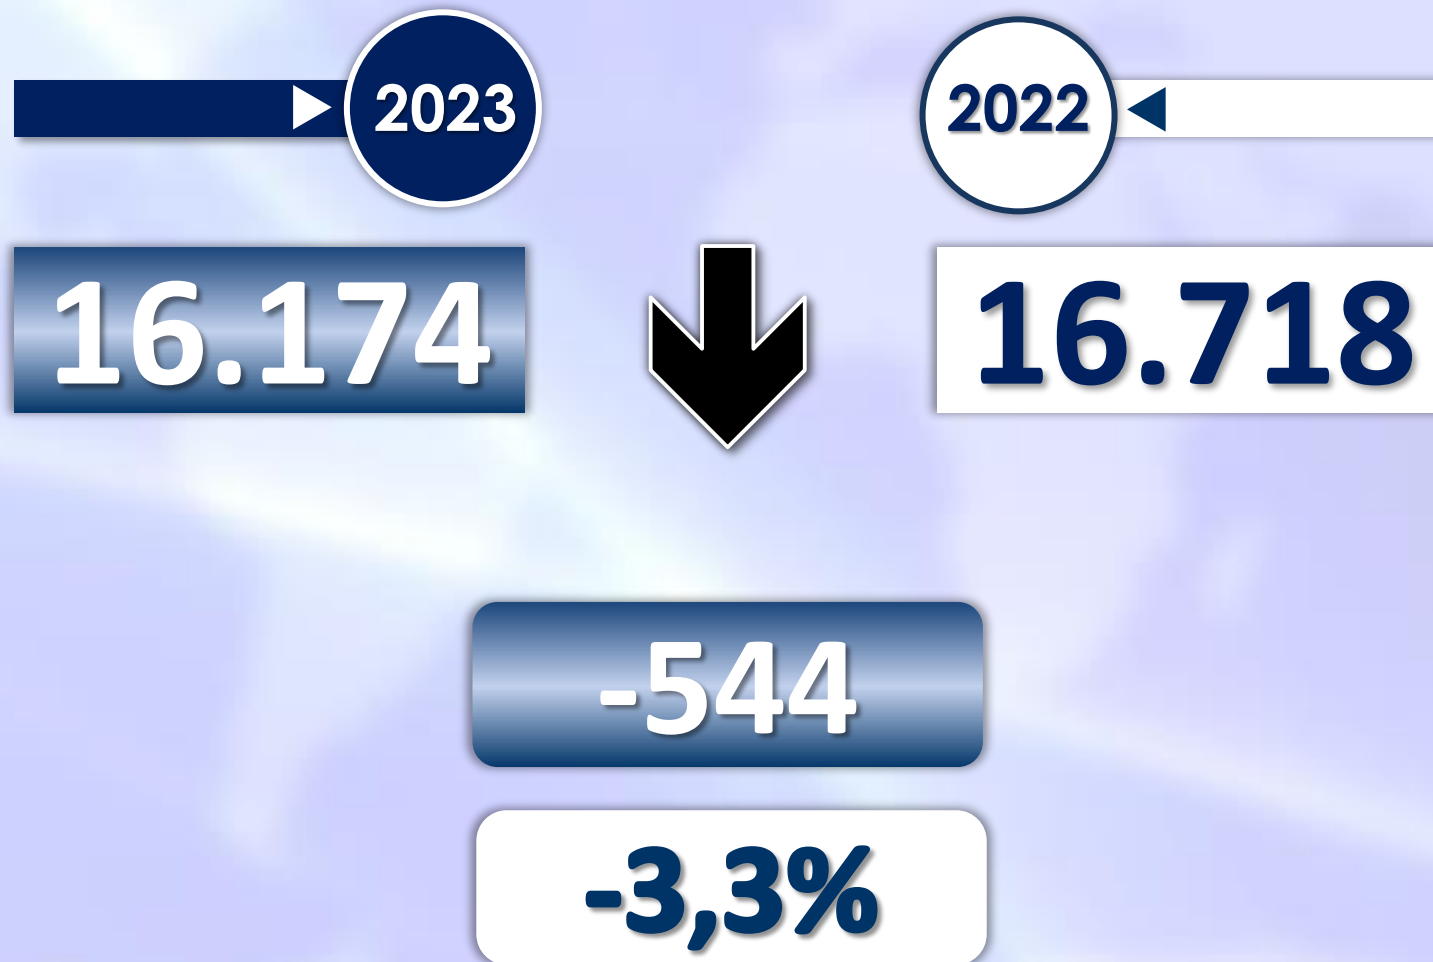

INFORME QUINCENAL | MINISTERIO DEL INTERIOR

INMIGRACIÓN IRREGULAR 2023

► DATOS ACUMULADOS DEL 1 ENERO AL 31 JULIO

GOBIERNO
DE ESPAÑA

MINISTERIO
DEL INTERIOR

TOTAL INMIGRANTES LLEGADOS A ESPAÑA POR VÍA MARÍTIMA Y TERRESTRE

► DATOS ACUMULADOS PROVISIONALES DESDE EL 1 ENERO AL 31 JULIO DE 2023 COMPARADOS CON EL MISMO PERÍODO DE 2022

TOTAL INMIGRANTES LLEGADOS A ESPAÑA POR VÍA MARÍTIMA

▶ DATOS ACUMULADOS PROVISIONALES DESDE EL 1 ENERO AL 31 JULIO DE 2023 COMPARADOS CON EL MISMO PERÍODO DE 2022

+607

+4,0%

Número de embarcaciones

INMIGRANTES LLEGADOS A LA PENÍNSULA Y BALEARES POR VÍA MARÍTIMA

▶ DATOS ACUMULADOS PROVISIONALES DESDE EL 1 ENERO AL 31 JULIO DE 2023 COMPARADOS CON EL MISMO PERÍODO DE 2022