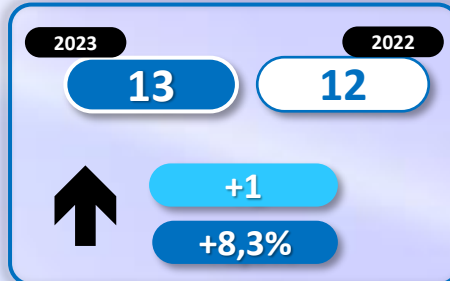

+607

+4,0%

Número de embarcaciones

INMIGRANTES LLEGADOS A LA PENÍNSULA Y BALEARES POR VÍA MARÍTIMA

▶ DATOS ACUMULADOS PROVISIONALES DESDE EL 1 ENERO AL 31 JULIO DE 2023 COMPARADOS CON EL MISMO PERÍODO DE 2022

Número de embarcaciones

INMIGRANTES LLEGADOS A CEUTA POR VÍA MARÍTIMA

▶ DATOS ACUMULADOS PROVISIONALES DESDE EL 1 ENERO AL 31 JULIO DE 2023 COMPARADOS CON EL MISMO PERÍODO DE 2022

-19

-36,5%

Número de embarcaciones

INMIGRANTES LLEGADOS A MELILLA POR VÍA MARÍTIMA

▶ DATOS ACUMULADOS PROVISIONALES DESDE EL 1 ENERO AL 31 JULIO DE 2023 COMPARADOS CON EL MISMO PERÍODO DE 2022

+29

+40,8%

Número de embarcaciones

TOTAL INMIGRANTES LLEGADOS A CEUTA Y MELILLA POR VÍA TERRESTRE

► DATOS ACUMULADOS PROVISIONALES DESDE EL 1 ENERO AL 31 JULIO DE 2023 COMPARADOS CON EL MISMO PERÍODO DE 2022

TOTAL INMIGRANTES LLEGADOS A CEUTA POR VÍA TERRESTRE

► DATOS ACUMULADOS PROVISIONALES DESDE EL 1 ENERO AL 31 JULIO DE 2023 COMPARADOS CON EL MISMO PERÍODO DE 2022