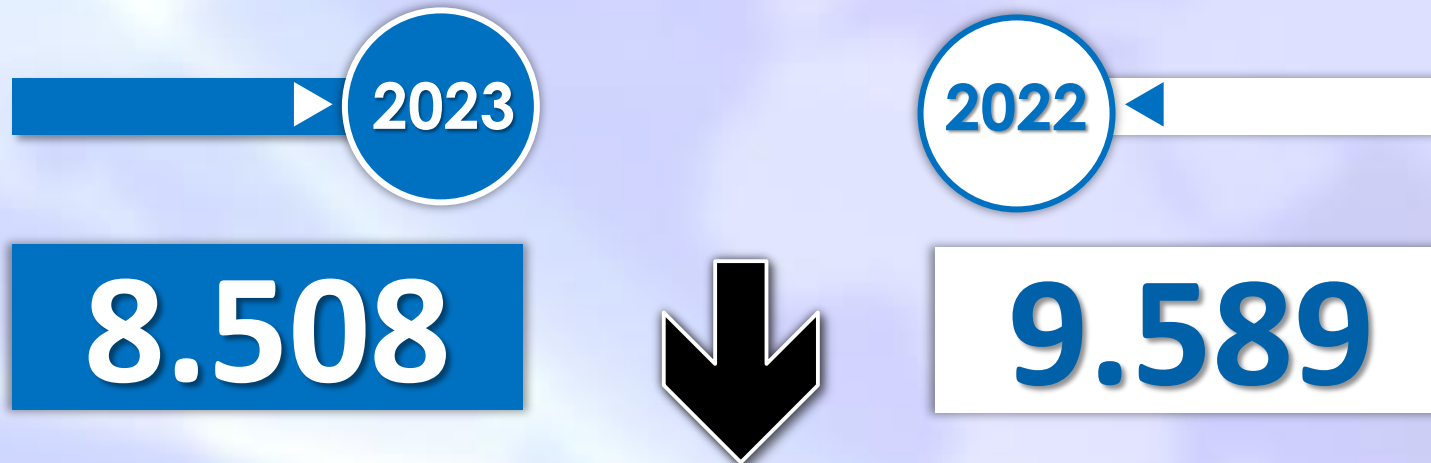

INFORME QUINCENAL | MINISTERIO DEL INTERIOR

INMIGRACIÓN IRREGULAR 2023

► DATOS ACUMULADOS DEL 1 ENERO AL 31 JULIO

GOBIERNO
DE ESPAÑA

MINISTERIO
DEL INTERIOR

TOTAL INMIGRANTES LLEGADOS A ESPAÑA POR VÍA MARÍTIMA Y TERRESTRE

+607

+4,0%

Número de embarcaciones

INMIGRANTES LLEGADOS A LA PENÍNSULA Y BALEARES POR VÍA MARÍTIMA

▶ DATOS ACUMULADOS PROVISIONALES DESDE EL 1 ENERO AL 31 JULIO DE 2023 COMPARADOS CON EL MISMO PERÍODO DE 2022

+1.678

+31,8%

Número de embarcaciones

INMIGRANTES LLEGADOS A CANARIAS POR VÍA MARÍTIMA

▶ DATOS ACUMULADOS PROVISIONALES DESDE EL 1 ENERO AL 31 JULIO DE 2023 COMPARADOS CON EL MISMO PERÍODO DE 2022

-1.081

-11,3%

Número de embarcaciones

INMIGRANTES LLEGADOS A CEUTA POR VÍA MARÍTIMA

▶ DATOS ACUMULADOS PROVISIONALES DESDE EL 1 ENERO AL 31 JULIO DE 2023 COMPARADOS CON EL MISMO PERÍODO DE 2022

-19

-36,5%

Número de embarcaciones