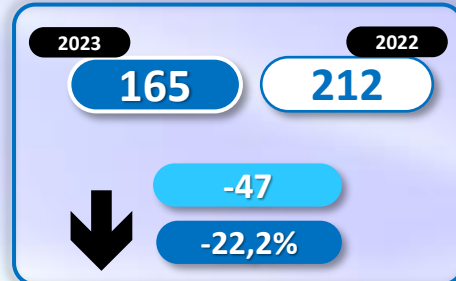

+607

+4,0%

Número de embarcaciones

INMIGRANTES LLEGADOS A LA PENÍNSULA Y BALEARES POR VÍA MARÍTIMA

▶ DATOS ACUMULADOS PROVISIONALES DESDE EL 1 ENERO AL 31 JULIO DE 2023 COMPARADOS CON EL MISMO PERÍODO DE 2022

+1.678

+31,8%

Número de embarcaciones

INMIGRANTES LLEGADOS A CANARIAS POR VÍA MARÍTIMA

▶ DATOS ACUMULADOS PROVISIONALES DESDE EL 1 ENERO AL 31 JULIO DE 2023 COMPARADOS CON EL MISMO PERÍODO DE 2022

-1.081

-11,3%

Número de embarcaciones

INMIGRANTES LLEGADOS A CEUTA POR VÍA MARÍTIMA

▶ DATOS ACUMULADOS PROVISIONALES DESDE EL 1 ENERO AL 31 JULIO DE 2023 COMPARADOS CON EL MISMO PERÍODO DE 2022

-19

-36,5%

Número de embarcaciones

INMIGRANTES LLEGADOS A MELILLA POR VÍA MARÍTIMA

▶ DATOS ACUMULADOS PROVISIONALES DESDE EL 1 ENERO AL 31 JULIO DE 2023 COMPARADOS CON EL MISMO PERÍODO DE 2022

+29

+40,8%

Número de embarcaciones

TOTAL INMIGRANTES LLEGADOS A CEUTA Y MELILLA POR VÍA TERRESTRE