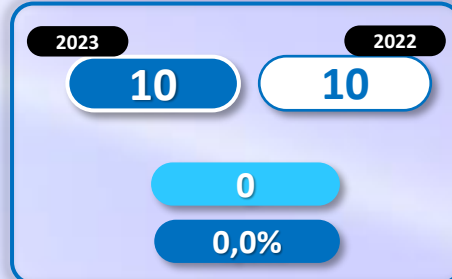

+607

+4,0%

Número de embarcaciones

INMIGRANTES LLEGADOS A LA PENÍNSULA Y BALEARES POR VÍA MARÍTIMA

▶ DATOS ACUMULADOS PROVISIONALES DESDE EL 1 ENERO AL 31 JULIO DE 2023 COMPARADOS CON EL MISMO PERÍODO DE 2022

+1.678

+31,8%

Número de embarcaciones

INMIGRANTES LLEGADOS A CANARIAS POR VÍA MARÍTIMA

▶ DATOS ACUMULADOS PROVISIONALES DESDE EL 1 ENERO AL 31 JULIO DE 2023 COMPARADOS CON EL MISMO PERÍODO DE 2022

-1.081

-11,3%

Número de embarcaciones

INMIGRANTES LLEGADOS A CEUTA POR VÍA MARÍTIMA

▶ DATOS ACUMULADOS PROVISIONALES DESDE EL 1 ENERO AL 31 JULIO DE 2023 COMPARADOS CON EL MISMO PERÍODO DE 2022

-19

-36,5%

Número de embarcaciones

INMIGRANTES LLEGADOS A MELILLA POR VÍA MARÍTIMA

▶ DATOS ACUMULADOS PROVISIONALES DESDE EL 1 ENERO AL 31 JULIO DE 2023 COMPARADOS CON EL MISMO PERÍODO DE 2022

+29

+40,8%

Número de embarcaciones

TOTAL INMIGRANTES LLEGADOS A CEUTA Y MELILLA POR VÍA TERRESTRE