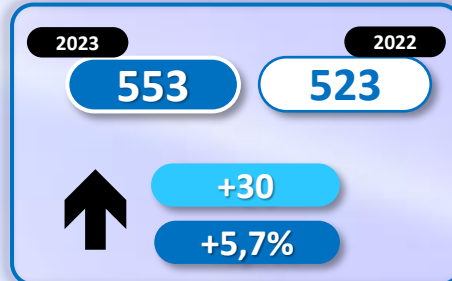

INFORME QUINCENAL | MINISTERIO DEL INTERIOR

INMIGRACIÓN IRREGULAR 2023

► DATOS ACUMULADOS DEL 1 ENERO AL 31 JULIO

GOBIERNO
DE ESPAÑA

MINISTERIO
DEL INTERIOR

TOTAL INMIGRANTES LLEGADOS A ESPAÑA POR VÍA MARÍTIMA Y TERRESTRE

► DATOS ACUMULADOS PROVISIONALES DESDE EL 1 ENERO AL 31 JULIO DE 2023 COMPARADOS CON EL MISMO PERÍODO DE 2022

TOTAL INMIGRANTES LLEGADOS A ESPAÑA POR VÍA MARÍTIMA

▶ DATOS ACUMULADOS PROVISIONALES DESDE EL 1 ENERO AL 31 JULIO DE 2023 COMPARADOS CON EL MISMO PERÍODO DE 2022

+607

+4,0%

Número de embarcaciones

INMIGRANTES LLEGADOS A LA PENÍNSULA Y BALEARES POR VÍA MARÍTIMA

▶ DATOS ACUMULADOS PROVISIONALES DESDE EL 1 ENERO AL 31 JULIO DE 2023 COMPARADOS CON EL MISMO PERÍODO DE 2022

+1.678

+31,8%

Número de embarcaciones

INMIGRANTES LLEGADOS A CANARIAS POR VÍA MARÍTIMA

▶ DATOS ACUMULADOS PROVISIONALES DESDE EL 1 ENERO AL 31 JULIO DE 2023 COMPARADOS CON EL MISMO PERÍODO DE 2022

-1.081

-11,3%