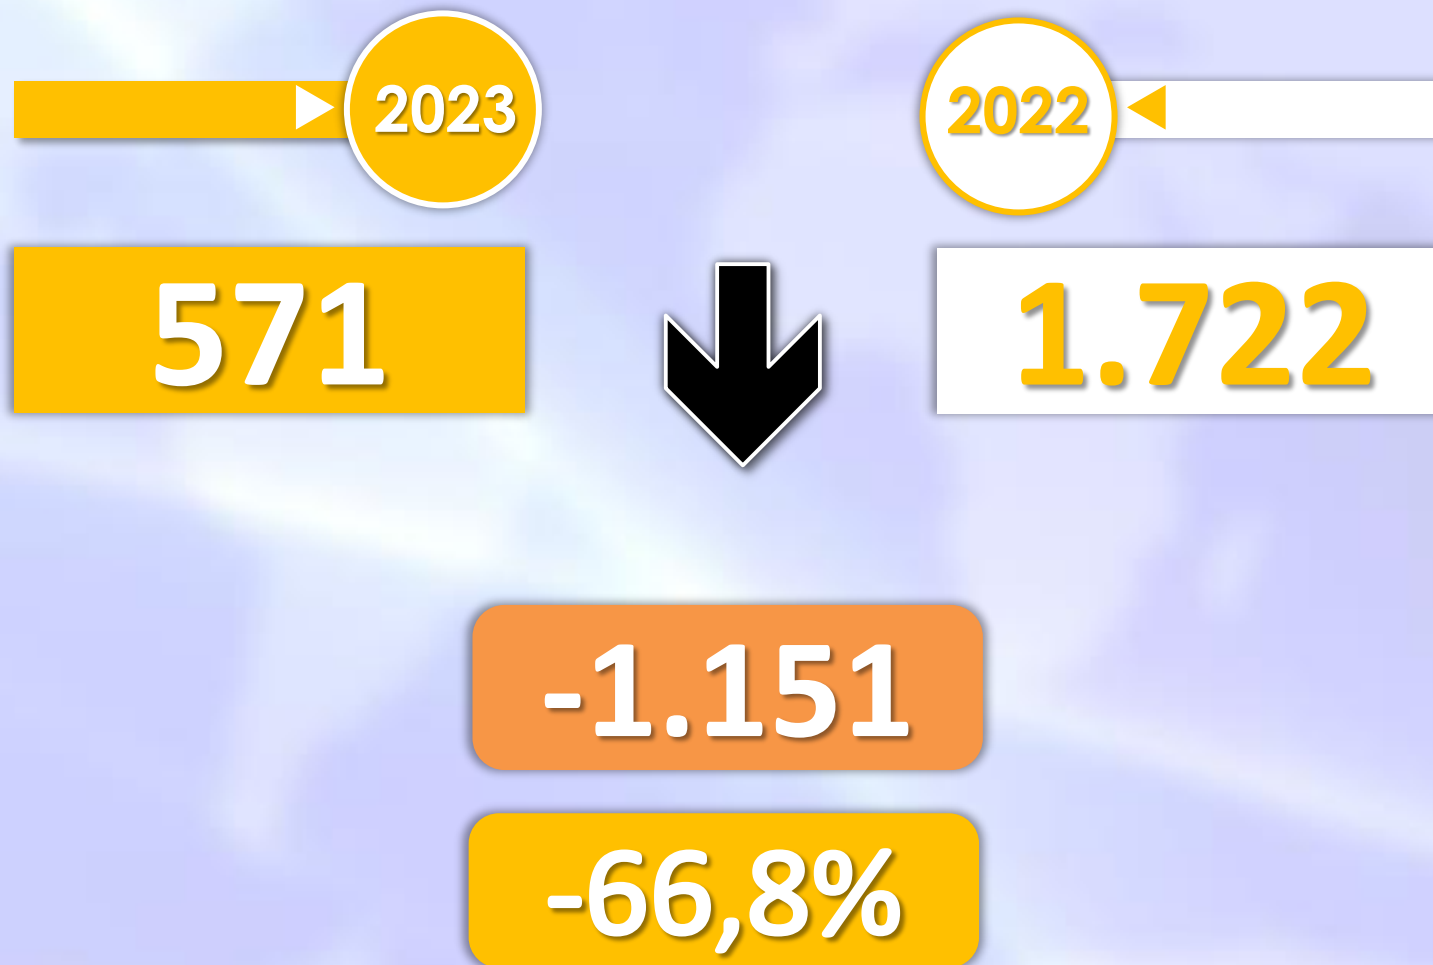

INFORME QUINCENAL | MINISTERIO DEL INTERIOR

INMIGRACIÓN IRREGULAR 2023

► DATOS ACUMULADOS DEL 1 ENERO AL 31 JULIO

GOBIERNO
DE ESPAÑA

MINISTERIO
DEL INTERIOR

TOTAL INMIGRANTES LLEGADOS A ESPAÑA POR VÍA MARÍTIMA Y TERRESTRE

Número de embarcaciones

INMIGRANTES LLEGADOS A CEUTA POR VÍA MARÍTIMA

▶ DATOS ACUMULADOS PROVISIONALES DESDE EL 1 ENERO AL 31 JULIO DE 2023 COMPARADOS CON EL MISMO PERÍODO DE 2022

-19

-36,5%

Número de embarcaciones

INMIGRANTES LLEGADOS A MELILLA POR VÍA MARÍTIMA

▶ DATOS ACUMULADOS PROVISIONALES DESDE EL 1 ENERO AL 31 JULIO DE 2023 COMPARADOS CON EL MISMO PERÍODO DE 2022

+29

+40,8%

Número de embarcaciones

TOTAL INMIGRANTES LLEGADOS A CEUTA Y MELILLA POR VÍA TERRESTRE

► DATOS ACUMULADOS PROVISIONALES DESDE EL 1 ENERO AL 31 JULIO DE 2023 COMPARADOS CON EL MISMO PERÍODO DE 2022

TOTAL INMIGRANTES LLEGADOS A CEUTA POR VÍA TERRESTRE

► DATOS ACUMULADOS PROVISIONALES DESDE EL 1 ENERO AL 31 JULIO DE 2023 COMPARADOS CON EL MISMO PERÍODO DE 2022