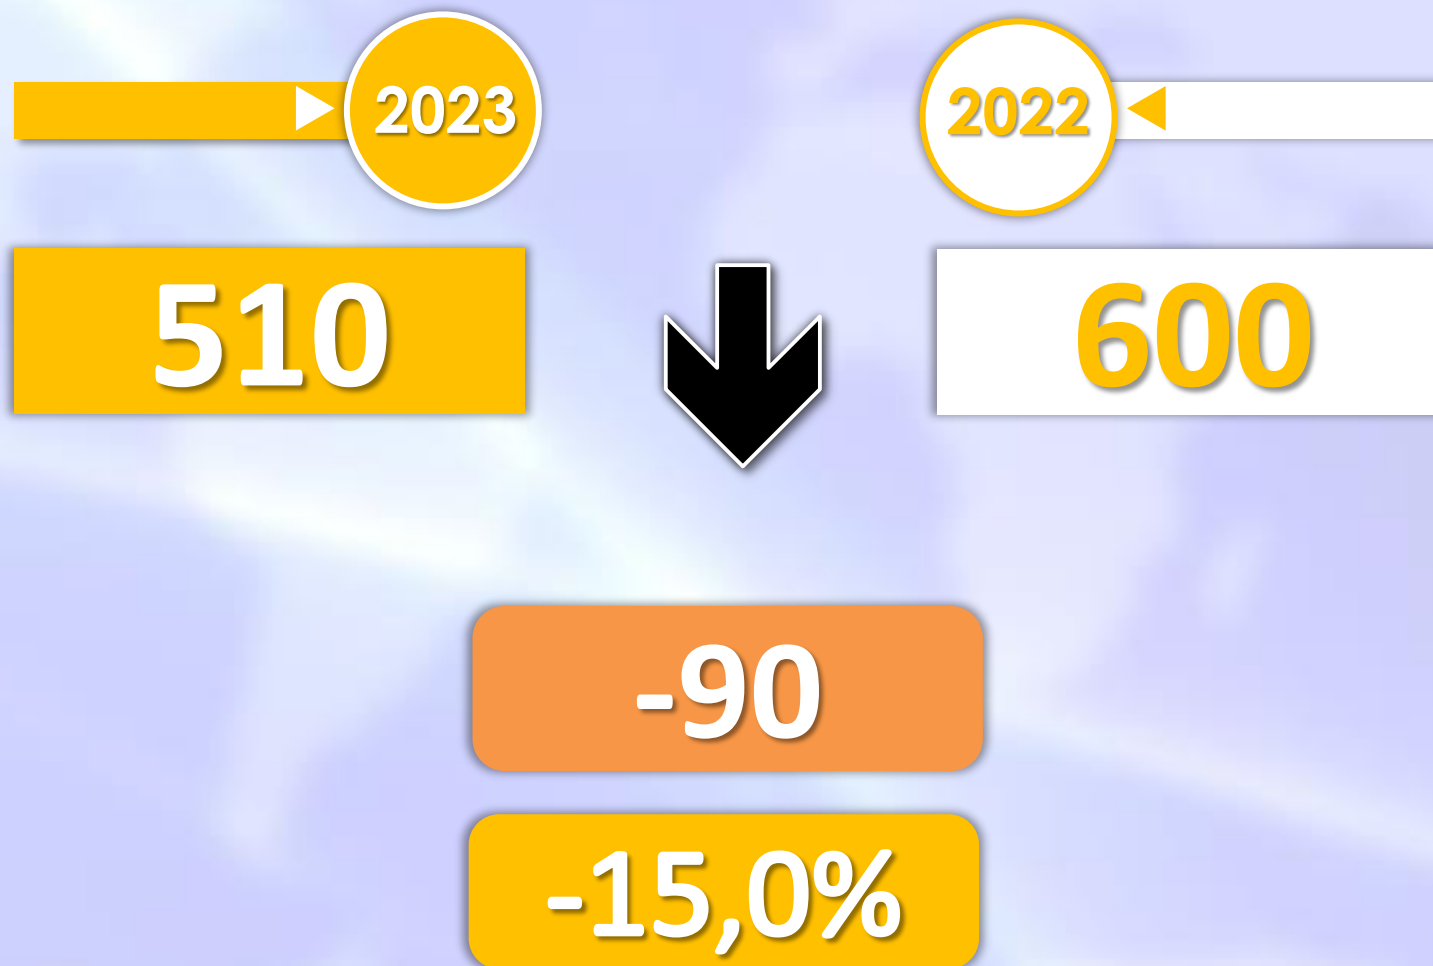

INFORME QUINCENAL | MINISTERIO DEL INTERIOR

INMIGRACIÓN IRREGULAR 2023

► DATOS ACUMULADOS DEL 1 ENERO AL 31 JULIO

GOBIERNO
DE ESPAÑA

MINISTERIO
DEL INTERIOR

TOTAL INMIGRANTES LLEGADOS A ESPAÑA POR VÍA MARÍTIMA Y TERRESTRE

Número de embarcaciones

INMIGRANTES LLEGADOS A CEUTA POR VÍA MARÍTIMA

▶ DATOS ACUMULADOS PROVISIONALES DESDE EL 1 ENERO AL 31 JULIO DE 2023 COMPARADOS CON EL MISMO PERÍODO DE 2022

-19

-36,5%

Número de embarcaciones

INMIGRANTES LLEGADOS A MELILLA POR VÍA MARÍTIMA

▶ DATOS ACUMULADOS PROVISIONALES DESDE EL 1 ENERO AL 31 JULIO DE 2023 COMPARADOS CON EL MISMO PERÍODO DE 2022

+29

+40,8%

Número de embarcaciones

TOTAL INMIGRANTES LLEGADOS A CEUTA Y MELILLA POR VÍA TERRESTRE

► DATOS ACUMULADOS PROVISIONALES DESDE EL 1 ENERO AL 31 JULIO DE 2023 COMPARADOS CON EL MISMO PERÍODO DE 2022

TOTAL INMIGRANTES LLEGADOS A CEUTA POR VÍA TERRESTRE

► DATOS ACUMULADOS PROVISIONALES DESDE EL 1 ENERO AL 31 JULIO DE 2023 COMPARADOS CON EL MISMO PERÍODO DE 2022