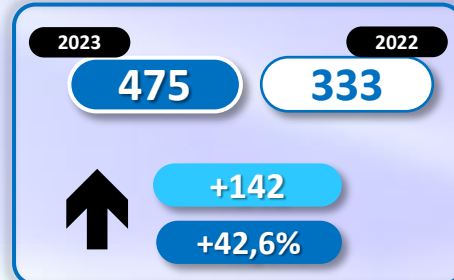

## TOTAL INMIGRANTES LLEGADOS A ESPAÑA POR VÍA MARÍTIMA

▶ DATOS ACUMULADOS PROVISIONALES DESDE EL 1 ENERO AL 15 NOVIEMBRE DE 2023 COMPARADOS CON EL MISMO PERÍODO DE 2022

**+18.868**

**+70,3%**

Número de embarcaciones

## INMIGRANTES LLEGADOS A LA PENÍNSULA Y BALEARES POR VÍA MARÍTIMA

▶ DATOS ACUMULADOS PROVISIONALES DESDE EL 1 ENERO AL 15 NOVIEMBRE DE 2023 COMPARADOS CON EL MISMO PERÍODO DE 2022

**+1.345**

**+11,5%**

Número de embarcaciones

## INMIGRANTES LLEGADOS A CANARIAS POR VÍA MARÍTIMA

▶ DATOS ACUMULADOS PROVISIONALES DESDE EL 1 ENERO AL 15 NOVIEMBRE DE 2023 COMPARADOS CON EL MISMO PERÍODO DE 2022

**+17.561**

**+118,1%**

Número de embarcaciones

## INMIGRANTES LLEGADOS A CEUTA POR VÍA MARÍTIMA

▶ DATOS ACUMULADOS PROVISIONALES DESDE EL 1 ENERO AL 15 NOVIEMBRE DE 2023 COMPARADOS CON EL MISMO PERÍODO DE 2022

**-61**

**-50,4%**

Número de embarcaciones