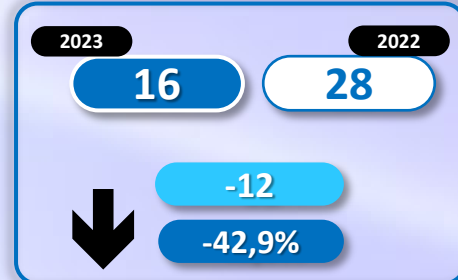

## INMIGRANTES LLEGADOS A LA PENÍNSULA Y BALEARES POR VÍA MARÍTIMA

▶ DATOS ACUMULADOS PROVISIONALES DESDE EL 1 ENERO AL 15 NOVIEMBRE DE 2023 COMPARADOS CON EL MISMO PERÍODO DE 2022

**+1.345**

**+11,5%**

Número de embarcaciones

## INMIGRANTES LLEGADOS A CANARIAS POR VÍA MARÍTIMA

▶ DATOS ACUMULADOS PROVISIONALES DESDE EL 1 ENERO AL 15 NOVIEMBRE DE 2023 COMPARADOS CON EL MISMO PERÍODO DE 2022

**+17.561**

**+118,1%**

Número de embarcaciones

## INMIGRANTES LLEGADOS A CEUTA POR VÍA MARÍTIMA

▶ DATOS ACUMULADOS PROVISIONALES DESDE EL 1 ENERO AL 15 NOVIEMBRE DE 2023 COMPARADOS CON EL MISMO PERÍODO DE 2022

**-61**

**-50,4%**

Número de embarcaciones

## INMIGRANTES LLEGADOS A MELILLA POR VÍA MARÍTIMA

▶ DATOS ACUMULADOS PROVISIONALES DESDE EL 1 ENERO AL 15 NOVIEMBRE DE 2023 COMPARADOS CON EL MISMO PERÍODO DE 2022

+23

+16,0%

Número de embarcaciones