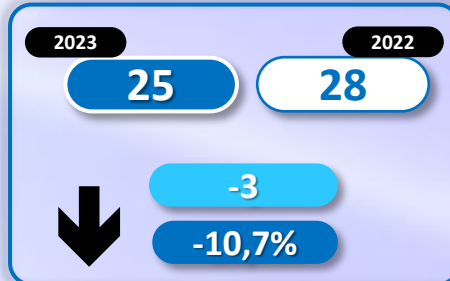

## INMIGRANTES LLEGADOS A LA PENÍNSULA Y BALEARES POR VÍA MARÍTIMA

▶ DATOS ACUMULADOS PROVISIONALES DESDE EL 1 ENERO AL 15 NOVIEMBRE DE 2023 COMPARADOS CON EL MISMO PERÍODO DE 2022

**+1.345**

**+11,5%**

Número de embarcaciones

## INMIGRANTES LLEGADOS A CEUTA POR VÍA MARÍTIMA

▶ DATOS ACUMULADOS PROVISIONALES DESDE EL 1 ENERO AL 15 NOVIEMBRE DE 2023 COMPARADOS CON EL MISMO PERÍODO DE 2022

**-61**

**-50,4%**

Número de embarcaciones

## INMIGRANTES LLEGADOS A MELILLA POR VÍA MARÍTIMA

▶ DATOS ACUMULADOS PROVISIONALES DESDE EL 1 ENERO AL 15 NOVIEMBRE DE 2023 COMPARADOS CON EL MISMO PERÍODO DE 2022

+23

+16,0%

Número de embarcaciones

## TOTAL INMIGRANTES LLEGADOS A CEUTA Y MELILLA POR VÍA TERRESTRE

► DATOS ACUMULADOS PROVISIONALES DESDE EL 1 ENERO AL 15 NOVIEMBRE DE 2023 COMPARADOS CON EL MISMO PERÍODO DE 2022