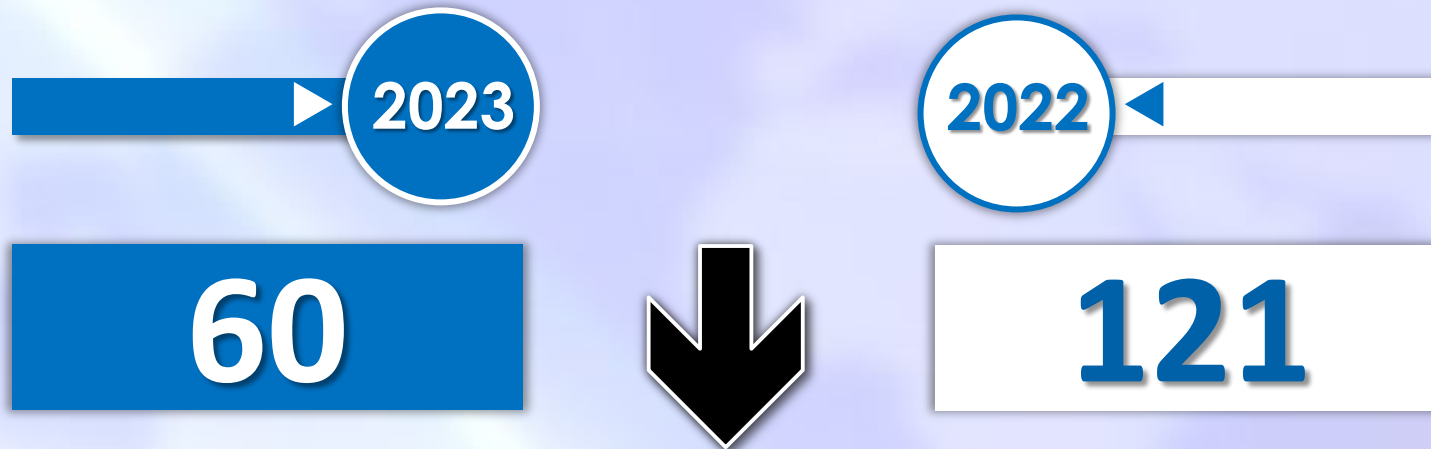

## INMIGRANTES LLEGADOS A LA PENÍNSULA Y BALEARES POR VÍA MARÍTIMA

▶ DATOS ACUMULADOS PROVISIONALES DESDE EL 1 ENERO AL 15 NOVIEMBRE DE 2023 COMPARADOS CON EL MISMO PERÍODO DE 2022

**+1.345**

**+11,5%**

Número de embarcaciones

## INMIGRANTES LLEGADOS A CANARIAS POR VÍA MARÍTIMA

▶ DATOS ACUMULADOS PROVISIONALES DESDE EL 1 ENERO AL 15 NOVIEMBRE DE 2023 COMPARADOS CON EL MISMO PERÍODO DE 2022

**+17.561**

**+118,1%**

Número de embarcaciones

## INMIGRANTES LLEGADOS A CEUTA POR VÍA MARÍTIMA

▶ DATOS ACUMULADOS PROVISIONALES DESDE EL 1 ENERO AL 15 NOVIEMBRE DE 2023 COMPARADOS CON EL MISMO PERÍODO DE 2022

**-61**

**-50,4%**

Número de embarcaciones

## INMIGRANTES LLEGADOS A MELILLA POR VÍA MARÍTIMA

▶ DATOS ACUMULADOS PROVISIONALES DESDE EL 1 ENERO AL 15 NOVIEMBRE DE 2023 COMPARADOS CON EL MISMO PERÍODO DE 2022

+23

+16,0%

Número de embarcaciones