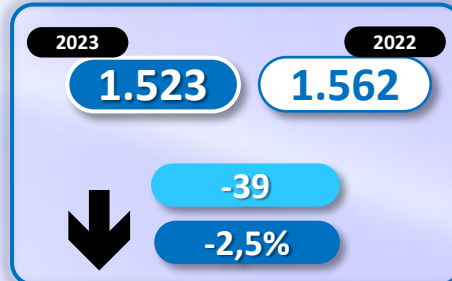

## TOTAL INMIGRANTES LLEGADOS A ESPAÑA POR VÍA MARÍTIMA Y TERRESTRE

► DATOS ACUMULADOS PROVISIONALES DESDE EL 1 ENERO AL 15 NOVIEMBRE DE 2023 COMPARADOS CON EL MISMO PERÍODO DE 2022

**+17.936**

**+62,0%**

## TOTAL INMIGRANTES LLEGADOS A ESPAÑA POR VÍA MARÍTIMA

▶ DATOS ACUMULADOS PROVISIONALES DESDE EL 1 ENERO AL 15 NOVIEMBRE DE 2023 COMPARADOS CON EL MISMO PERÍODO DE 2022

**+18.868**

**+70,3%**

Número de embarcaciones

## INMIGRANTES LLEGADOS A LA PENÍNSULA Y BALEARES POR VÍA MARÍTIMA

▶ DATOS ACUMULADOS PROVISIONALES DESDE EL 1 ENERO AL 15 NOVIEMBRE DE 2023 COMPARADOS CON EL MISMO PERÍODO DE 2022

**+1.345**

**+11,5%**

Número de embarcaciones

## INMIGRANTES LLEGADOS A CANARIAS POR VÍA MARÍTIMA

▶ DATOS ACUMULADOS PROVISIONALES DESDE EL 1 ENERO AL 15 NOVIEMBRE DE 2023 COMPARADOS CON EL MISMO PERÍODO DE 2022

**+17.561**

**+118,1%**

Número de embarcaciones