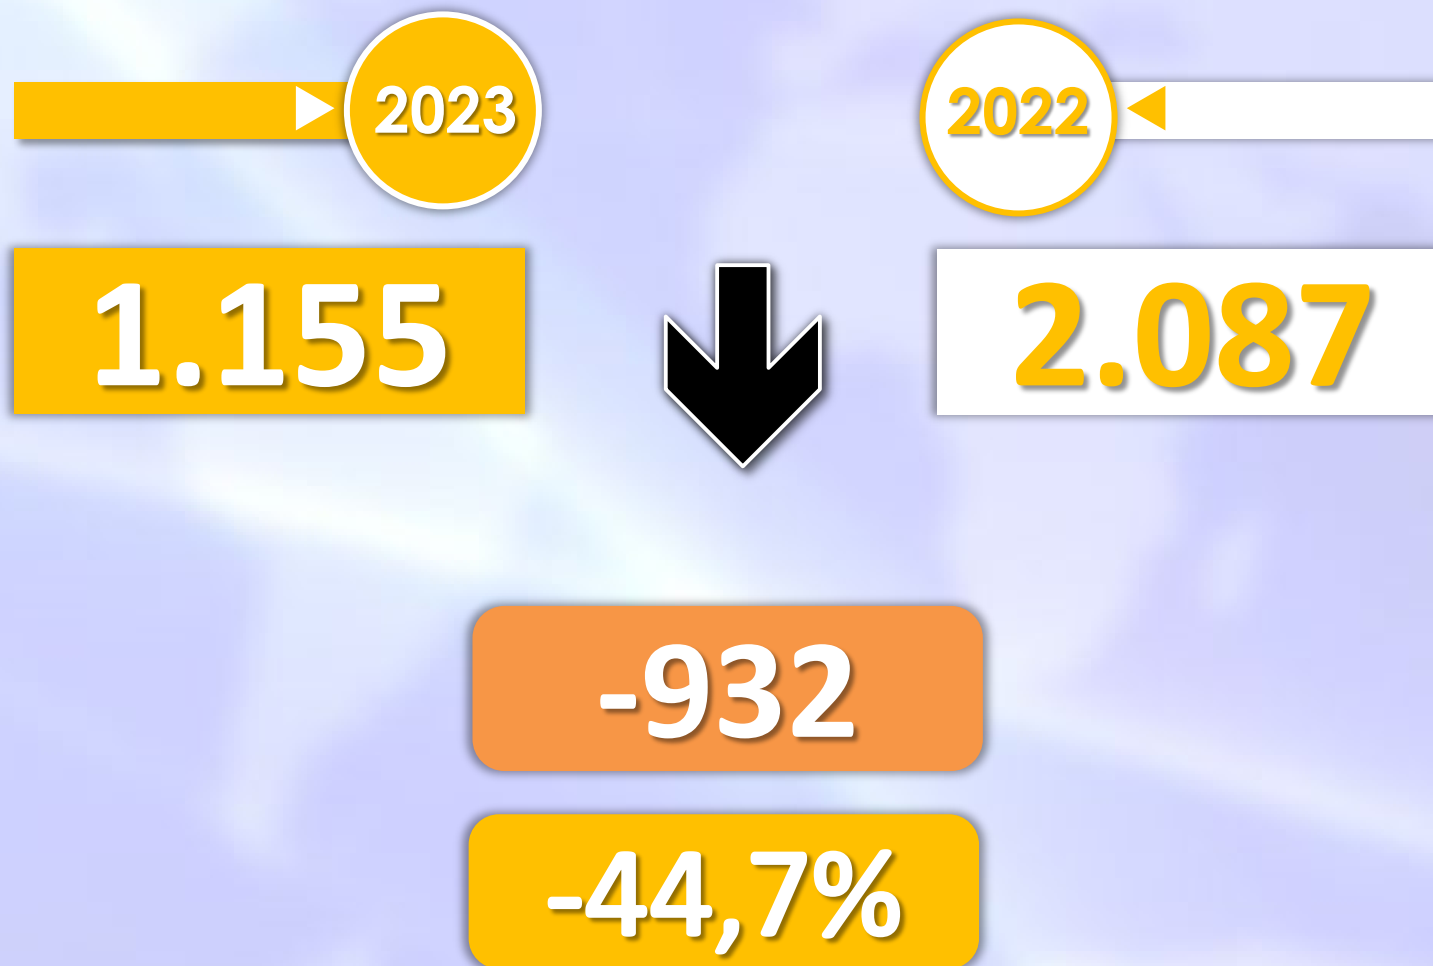

## INMIGRANTES LLEGADOS A CEUTA POR VÍA MARÍTIMA

▶ DATOS ACUMULADOS PROVISIONALES DESDE EL 1 ENERO AL 15 NOVIEMBRE DE 2023 COMPARADOS CON EL MISMO PERÍODO DE 2022

**-61**

**-50,4%**

Número de embarcaciones

## INMIGRANTES LLEGADOS A MELILLA POR VÍA MARÍTIMA

▶ DATOS ACUMULADOS PROVISIONALES DESDE EL 1 ENERO AL 15 NOVIEMBRE DE 2023 COMPARADOS CON EL MISMO PERÍODO DE 2022

+23

+16,0%

Número de embarcaciones

## TOTAL INMIGRANTES LLEGADOS A CEUTA Y MELILLA POR VÍA TERRESTRE

► DATOS ACUMULADOS PROVISIONALES DESDE EL 1 ENERO AL 15 NOVIEMBRE DE 2023 COMPARADOS CON EL MISMO PERÍODO DE 2022

## TOTAL INMIGRANTES LLEGADOS A CEUTA POR VÍA TERRESTRE

► DATOS ACUMULADOS PROVISIONALES DESDE EL 1 ENERO AL 15 NOVIEMBRE DE 2023 COMPARADOS CON EL MISMO PERÍODO DE 2022

+84

+9,1%