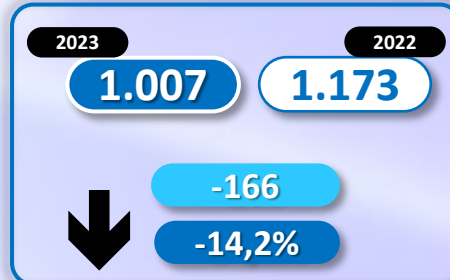

## TOTAL INMIGRANTES LLEGADOS A ESPAÑA POR VÍA MARÍTIMA Y TERRESTRE

► DATOS ACUMULADOS PROVISIONALES DESDE EL 1 ENERO AL 15 NOVIEMBRE DE 2023 COMPARADOS CON EL MISMO PERÍODO DE 2022

**+17.936**

**+62,0%**

## TOTAL INMIGRANTES LLEGADOS A ESPAÑA POR VÍA MARÍTIMA

▶ DATOS ACUMULADOS PROVISIONALES DESDE EL 1 ENERO AL 15 NOVIEMBRE DE 2023 COMPARADOS CON EL MISMO PERÍODO DE 2022

**+18.868**

**+70,3%**

Número de embarcaciones

## INMIGRANTES LLEGADOS A LA PENÍNSULA Y BALEARES POR VÍA MARÍTIMA

▶ DATOS ACUMULADOS PROVISIONALES DESDE EL 1 ENERO AL 15 NOVIEMBRE DE 2023 COMPARADOS CON EL MISMO PERÍODO DE 2022

**+1.345**

**+11,5%**

Número de embarcaciones

## INMIGRANTES LLEGADOS A CANARIAS POR VÍA MARÍTIMA

▶ DATOS ACUMULADOS PROVISIONALES DESDE EL 1 ENERO AL 15 NOVIEMBRE DE 2023 COMPARADOS CON EL MISMO PERÍODO DE 2022

**+17.561**

**+118,1%**

Número de embarcaciones