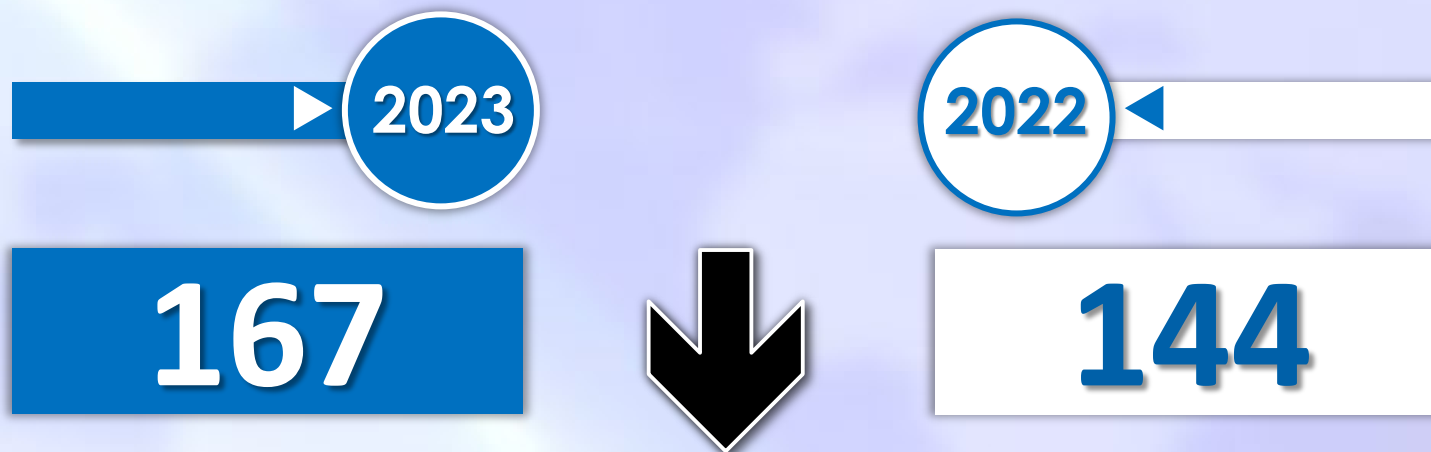

## INMIGRANTES LLEGADOS A LA PENÍNSULA Y BALEARES POR VÍA MARÍTIMA

▶ DATOS ACUMULADOS PROVISIONALES DESDE EL 1 ENERO AL 15 NOVIEMBRE DE 2023 COMPARADOS CON EL MISMO PERÍODO DE 2022

**+1.345**

**+11,5%**

Número de embarcaciones

## INMIGRANTES LLEGADOS A CANARIAS POR VÍA MARÍTIMA

▶ DATOS ACUMULADOS PROVISIONALES DESDE EL 1 ENERO AL 15 NOVIEMBRE DE 2023 COMPARADOS CON EL MISMO PERÍODO DE 2022

**+17.561**

**+118,1%**

Número de embarcaciones

## INMIGRANTES LLEGADOS A CEUTA POR VÍA MARÍTIMA

▶ DATOS ACUMULADOS PROVISIONALES DESDE EL 1 ENERO AL 15 NOVIEMBRE DE 2023 COMPARADOS CON EL MISMO PERÍODO DE 2022

**-61**

**-50,4%**

Número de embarcaciones

## INMIGRANTES LLEGADOS A MELILLA POR VÍA MARÍTIMA

▶ DATOS ACUMULADOS PROVISIONALES DESDE EL 1 ENERO AL 15 NOVIEMBRE DE 2023 COMPARADOS CON EL MISMO PERÍODO DE 2022

+23

+16,0%

Número de embarcaciones