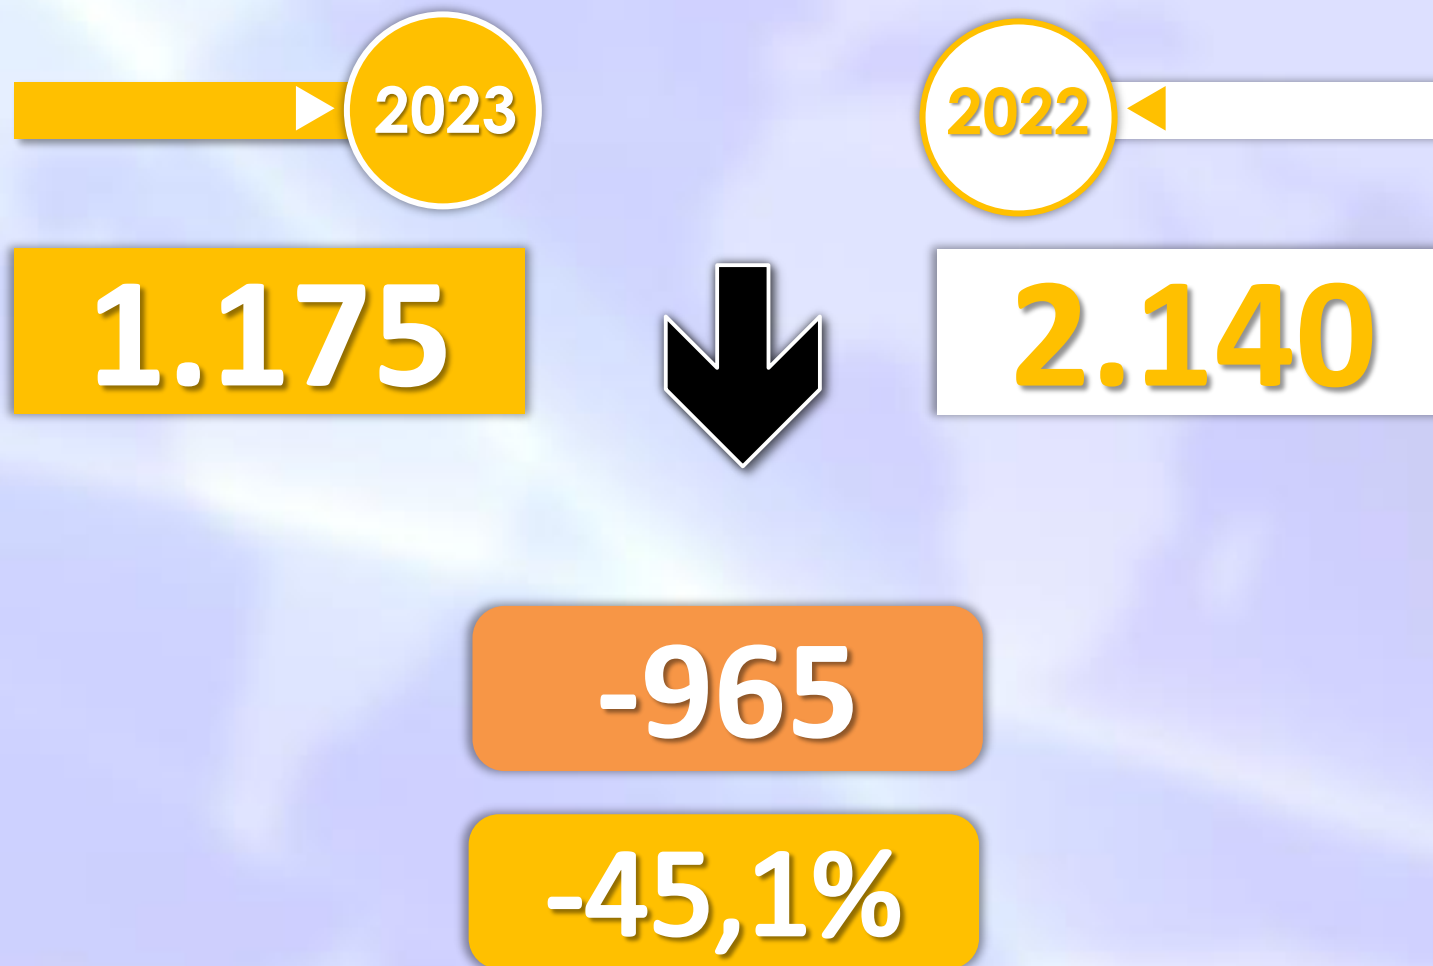

INFORME QUINCENAL | MINISTERIO DEL INTERIOR

INMIGRACIÓN IRREGULAR 2023

▶ DATOS ACUMULADOS DEL 1 ENERO AL 30 NOVIEMBRE

GOBIERNO
DE ESPAÑA

MINISTERIO
DEL INTERIOR

Síguenos en

@interiorgob

TOTAL INMIGRANTES LLEGADOS A ESPAÑA POR VÍA MARÍTIMA Y TERRESTRE

+134,8%

Número de embarcaciones

INMIGRANTES LLEGADOS A CEUTA POR VÍA MARÍTIMA

▶ DATOS ACUMULADOS PROVISIONALES DESDE EL 1 ENERO AL 30 NOVIEMBRE DE 2023 COMPARADOS CON EL MISMO PERÍODO DE 2022

-62

-50,8%

Número de embarcaciones

INMIGRANTES LLEGADOS A MELILLA POR VÍA MARÍTIMA

▶ DATOS ACUMULADOS PROVISIONALES DESDE EL 1 ENERO AL 30 NOVIEMBRE DE 2023 COMPARADOS CON EL MISMO PERÍODO DE 2022

+28

+18,4%

Número de embarcaciones

TOTAL INMIGRANTES LLEGADOS A CEUTA Y MELILLA POR VÍA TERRESTRE

▶ DATOS ACUMULADOS PROVISIONALES DESDE EL 1 ENERO AL 30 NOVIEMBRE DE 2023 COMPARADOS CON EL MISMO PERÍODO DE 2022

TOTAL INMIGRANTES LLEGADOS A CEUTA POR VÍA TERRESTRE

▶ DATOS ACUMULADOS PROVISIONALES DESDE EL 1 ENERO AL 30 NOVIEMBRE DE 2023 COMPARADOS CON EL MISMO PERÍODO DE 2022