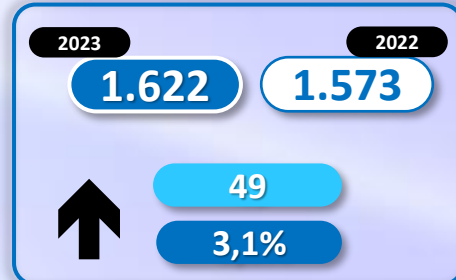

INFORME QUINCENAL | MINISTERIO DEL INTERIOR

INMIGRACIÓN IRREGULAR 2023

▶ DATOS ACUMULADOS DEL 1 ENERO AL 30 NOVIEMBRE

GOBIERNO
DE ESPAÑA

MINISTERIO
DEL INTERIOR

Síguenos en

@interiorgob

TOTAL INMIGRANTES LLEGADOS A ESPAÑA POR VÍA MARÍTIMA Y TERRESTRE

► DATOS ACUMULADOS PROVISIONALES DESDE EL 1 ENERO AL 30 NOVIEMBRE DE 2023 COMPARADOS CON EL MISMO PERÍODO DE 2022

+21.328

+73,0%

TOTAL INMIGRANTES LLEGADOS A ESPAÑA POR VÍA MARÍTIMA

► DATOS ACUMULADOS PROVISIONALES DESDE EL 1 ENERO AL 30 NOVIEMBRE DE 2023 COMPARADOS CON EL MISMO PERÍODO DE 2022

+22.293

+82,3%

Número de embarcaciones

INMIGRANTES LLEGADOS A LA PENÍNSULA Y BALEARES POR VÍA MARÍTIMA

▶ DATOS ACUMULADOS PROVISIONALES DESDE EL 1 ENERO AL 30 NOVIEMBRE DE 2023 COMPARADOS CON EL MISMO PERÍODO DE 2022