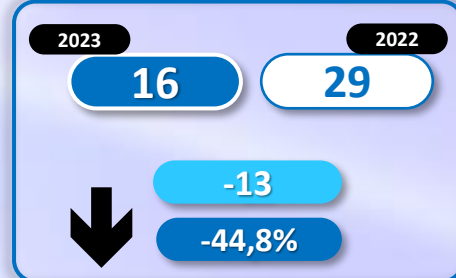

+22.293

+82,3%

Número de embarcaciones

INMIGRANTES LLEGADOS A LA PENÍNSULA Y BALEARES POR VÍA MARÍTIMA

▶ DATOS ACUMULADOS PROVISIONALES DESDE EL 1 ENERO AL 30 NOVIEMBRE DE 2023 COMPARADOS CON EL MISMO PERÍODO DE 2022

+1.999

+17%

Número de embarcaciones

INMIGRANTES LLEGADOS A CANARIAS POR VÍA MARÍTIMA

▶ DATOS ACUMULADOS PROVISIONALES DESDE EL 1 ENERO AL 30 NOVIEMBRE DE 2023 COMPARADOS CON EL MISMO PERÍODO DE 2022

+20.328

+134,8%

Número de embarcaciones

INMIGRANTES LLEGADOS A CEUTA POR VÍA MARÍTIMA

▶ DATOS ACUMULADOS PROVISIONALES DESDE EL 1 ENERO AL 30 NOVIEMBRE DE 2023 COMPARADOS CON EL MISMO PERÍODO DE 2022

-62

-50,8%

Número de embarcaciones

INMIGRANTES LLEGADOS A MELILLA POR VÍA MARÍTIMA

▶ DATOS ACUMULADOS PROVISIONALES DESDE EL 1 ENERO AL 30 NOVIEMBRE DE 2023 COMPARADOS CON EL MISMO PERÍODO DE 2022

+28

+18,4%

Número de embarcaciones

TOTAL INMIGRANTES LLEGADOS A CEUTA Y MELILLA POR VÍA TERRESTRE