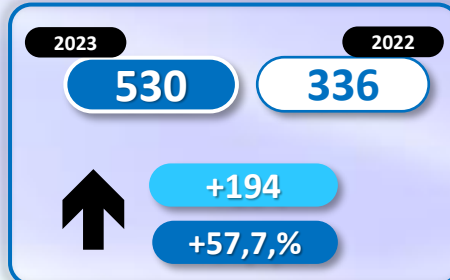

► DATOS ACUMULADOS PROVISIONALES DESDE EL 1 ENERO AL 30 NOVIEMBRE DE 2023 COMPARADOS CON EL MISMO PERÍODO DE 2022

+21.328

+73,0%

TOTAL INMIGRANTES LLEGADOS A ESPAÑA POR VÍA MARÍTIMA

► DATOS ACUMULADOS PROVISIONALES DESDE EL 1 ENERO AL 30 NOVIEMBRE DE 2023 COMPARADOS CON EL MISMO PERÍODO DE 2022

+22.293

+82,3%

Número de embarcaciones

INMIGRANTES LLEGADOS A LA PENÍNSULA Y BALEARES POR VÍA MARÍTIMA

▶ DATOS ACUMULADOS PROVISIONALES DESDE EL 1 ENERO AL 30 NOVIEMBRE DE 2023 COMPARADOS CON EL MISMO PERÍODO DE 2022

+1.999

+17%

Número de embarcaciones

INMIGRANTES LLEGADOS A CANARIAS POR VÍA MARÍTIMA

▶ DATOS ACUMULADOS PROVISIONALES DESDE EL 1 ENERO AL 30 NOVIEMBRE DE 2023 COMPARADOS CON EL MISMO PERÍODO DE 2022

+20.328

+134,8%

Número de embarcaciones

INMIGRANTES LLEGADOS A CEUTA POR VÍA MARÍTIMA

▶ DATOS ACUMULADOS PROVISIONALES DESDE EL 1 ENERO AL 30 NOVIEMBRE DE 2023 COMPARADOS CON EL MISMO PERÍODO DE 2022

-62

-50,8%

Número de embarcaciones