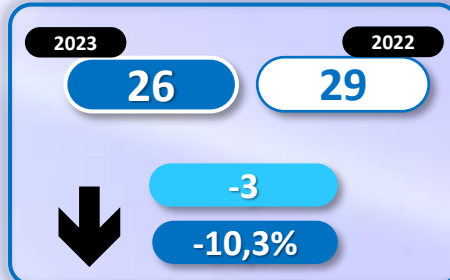

+22.293

+82,3%

Número de embarcaciones

INMIGRANTES LLEGADOS A LA PENÍNSULA Y BALEARES POR VÍA MARÍTIMA

▶ DATOS ACUMULADOS PROVISIONALES DESDE EL 1 ENERO AL 30 NOVIEMBRE DE 2023 COMPARADOS CON EL MISMO PERÍODO DE 2022

+134,8%

Número de embarcaciones

INMIGRANTES LLEGADOS A CEUTA POR VÍA MARÍTIMA

▶ DATOS ACUMULADOS PROVISIONALES DESDE EL 1 ENERO AL 30 NOVIEMBRE DE 2023 COMPARADOS CON EL MISMO PERÍODO DE 2022

-62

-50,8%

Número de embarcaciones

INMIGRANTES LLEGADOS A MELILLA POR VÍA MARÍTIMA

▶ DATOS ACUMULADOS PROVISIONALES DESDE EL 1 ENERO AL 30 NOVIEMBRE DE 2023 COMPARADOS CON EL MISMO PERÍODO DE 2022

+28

+18,4%

Número de embarcaciones

TOTAL INMIGRANTES LLEGADOS A CEUTA Y MELILLA POR VÍA TERRESTRE

▶ DATOS ACUMULADOS PROVISIONALES DESDE EL 1 ENERO AL 30 NOVIEMBRE DE 2023 COMPARADOS CON EL MISMO PERÍODO DE 2022

TOTAL INMIGRANTES LLEGADOS A CEUTA POR VÍA TERRESTRE

▶ DATOS ACUMULADOS PROVISIONALES DESDE EL 1 ENERO AL 30 NOVIEMBRE DE 2023 COMPARADOS CON EL MISMO PERÍODO DE 2022