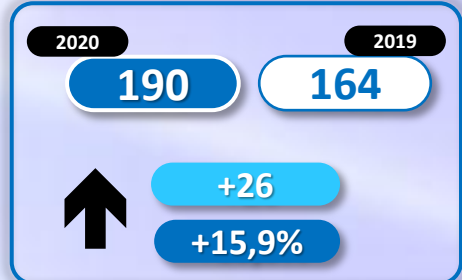

INFORME QUINCENAL | MINISTERIO DEL INTERIOR

INMIGRACIÓN IRREGULAR 2020

► DATOS ACUMULADOS DEL 1 ENERO AL 30 ABRIL

GOBIERNO
DE ESPAÑA

MINISTERIO
DEL INTERIOR

Síguenos en

@interiorgob

TOTAL INMIGRANTES LLEGADOS A ESPAÑA POR VÍA MARÍTIMA Y TERRESTRE

► DATOS ACUMULADOS PROVISIONALES DESDE EL 1 ENERO AL 30 ABRIL DE 2020 COMPARADOS CON EL MISMO PERÍODO DE 2019

TOTAL INMIGRANTES LLEGADOS A ESPAÑA POR VÍA MARÍTIMA

▶ DATOS ACUMULADOS PROVISIONALES DESDE EL 1 ENERO AL 3 MAYO DE 2020 COMPARADOS CON EL MISMO PERÍODO DE 2019

-1.361

-21,2%

Número de embarcaciones

INMIGRANTES LLEGADOS A LA PENÍNSULA Y BALEARES POR VÍA MARÍTIMA

▶ DATOS ACUMULADOS PROVISIONALES DESDE EL 1 ENERO AL 3 MAYO DE 2020 COMPARADOS CON EL MISMO PERÍODO DE 2019

-2.860

-48,1%

Número de embarcaciones

INMIGRANTES LLEGADOS A CANARIAS POR VÍA MARÍTIMA

▶ DATOS ACUMULADOS PROVISIONALES DESDE EL 1 ENERO AL 3 MAYO DE 2020 COMPARADOS CON EL MISMO PERÍODO DE 2019

+1.693

+696,7%