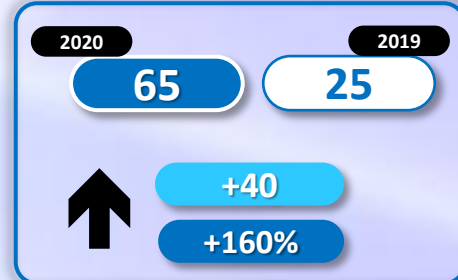

► DATOS ACUMULADOS PROVISIONALES DESDE EL 1 ENERO AL 30 ABRIL DE 2020 COMPARADOS CON EL MISMO PERÍODO DE 2019

TOTAL INMIGRANTES LLEGADOS A ESPAÑA POR VÍA MARÍTIMA

▶ DATOS ACUMULADOS PROVISIONALES DESDE EL 1 ENERO AL 3 MAYO DE 2020 COMPARADOS CON EL MISMO PERÍODO DE 2019

-1.361

-21,2%

Número de embarcaciones

INMIGRANTES LLEGADOS A LA PENÍNSULA Y BALEARES POR VÍA MARÍTIMA

▶ DATOS ACUMULADOS PROVISIONALES DESDE EL 1 ENERO AL 3 MAYO DE 2020 COMPARADOS CON EL MISMO PERÍODO DE 2019

-2.860

-48,1%

Número de embarcaciones

INMIGRANTES LLEGADOS A CANARIAS POR VÍA MARÍTIMA

▶ DATOS ACUMULADOS PROVISIONALES DESDE EL 1 ENERO AL 3 MAYO DE 2020 COMPARADOS CON EL MISMO PERÍODO DE 2019

+1.693

+696,7%

Número de embarcaciones

INMIGRANTES LLEGADOS A CEUTA POR VÍA MARÍTIMA

▶ DATOS ACUMULADOS PROVISIONALES DESDE EL 1 ENERO AL 3 MAYO DE 2020 COMPARADOS CON EL MISMO PERÍODO DE 2019

-149

-76,8%

Número de embarcaciones