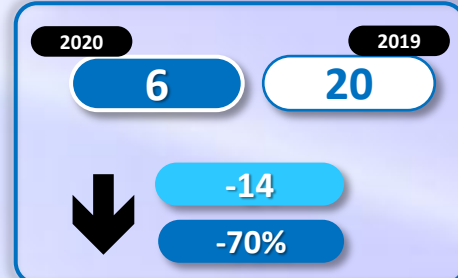

-1.361

-21,2%

Número de embarcaciones

INMIGRANTES LLEGADOS A LA PENÍNSULA Y BALEARES POR VÍA MARÍTIMA

▶ DATOS ACUMULADOS PROVISIONALES DESDE EL 1 ENERO AL 3 MAYO DE 2020 COMPARADOS CON EL MISMO PERÍODO DE 2019

-2.860

-48,1%

Número de embarcaciones

INMIGRANTES LLEGADOS A CANARIAS POR VÍA MARÍTIMA

▶ DATOS ACUMULADOS PROVISIONALES DESDE EL 1 ENERO AL 3 MAYO DE 2020 COMPARADOS CON EL MISMO PERÍODO DE 2019

+1.693

+696,7%

Número de embarcaciones

INMIGRANTES LLEGADOS A CEUTA POR VÍA MARÍTIMA

▶ DATOS ACUMULADOS PROVISIONALES DESDE EL 1 ENERO AL 3 MAYO DE 2020 COMPARADOS CON EL MISMO PERÍODO DE 2019

-149

-76,8%

Número de embarcaciones

INMIGRANTES LLEGADOS A MELILLA POR VÍA MARÍTIMA

▶ DATOS ACUMULADOS PROVISIONALES DESDE EL 1 ENERO AL 3 MAYO DE 2020 COMPARADOS CON EL MISMO PERÍODO DE 2019

-45

-100%

Número de embarcaciones

TOTAL INMIGRANTES LLEGADOS A CEUTA Y MELILLA POR VÍA TERRESTRE