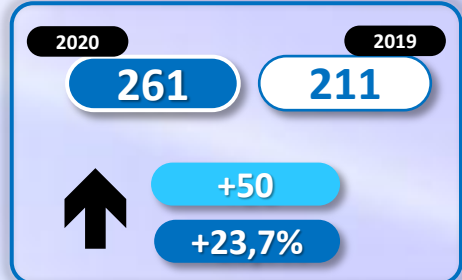

INFORME QUINCENAL | MINISTERIO DEL INTERIOR

INMIGRACIÓN IRREGULAR 2020

► DATOS ACUMULADOS DEL 1 ENERO AL 30 ABRIL

GOBIERNO
DE ESPAÑA

MINISTERIO
DEL INTERIOR

Síguenos en

@interiorgob

TOTAL INMIGRANTES LLEGADOS A ESPAÑA POR VÍA MARÍTIMA Y TERRESTRE

► DATOS ACUMULADOS PROVISIONALES DESDE EL 1 ENERO AL 30 ABRIL DE 2020 COMPARADOS CON EL MISMO PERÍODO DE 2019

TOTAL INMIGRANTES LLEGADOS A ESPAÑA POR VÍA MARÍTIMA

▶ DATOS ACUMULADOS PROVISIONALES DESDE EL 1 ENERO AL 3 MAYO DE 2020 COMPARADOS CON EL MISMO PERÍODO DE 2019

-1.361

-21,2%

Número de embarcaciones

INMIGRANTES LLEGADOS A LA PENÍNSULA Y BALEARES POR VÍA MARÍTIMA

▶ DATOS ACUMULADOS PROVISIONALES DESDE EL 1 ENERO AL 3 MAYO DE 2020 COMPARADOS CON EL MISMO PERÍODO DE 2019

-2.860

-48,1%

Número de embarcaciones

INMIGRANTES LLEGADOS A CANARIAS POR VÍA MARÍTIMA

▶ DATOS ACUMULADOS PROVISIONALES DESDE EL 1 ENERO AL 3 MAYO DE 2020 COMPARADOS CON EL MISMO PERÍODO DE 2019

+1.693

+696,7%