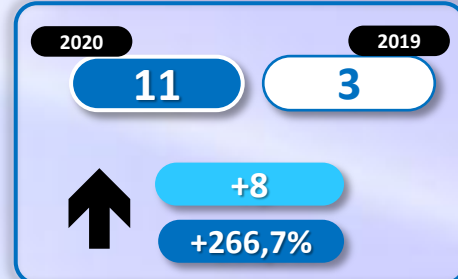

► DATOS ACUMULADOS PROVISIONALES DESDE EL 1 ENERO AL 15 ENERO DE 2020 COMPARADOS CON EL MISMO PERÍODO DE 2019

TOTAL INMIGRANTES LLEGADOS A ESPAÑA POR VÍA MARÍTIMA

► DATOS ACUMULADOS PROVISIONALES DESDE EL 1 ENERO AL 15 ENERO DE 2020 COMPARADOS CON EL MISMO PERÍODO DE 2019

-1.681

-57,7%

Número de embarcaciones

INMIGRANTES LLEGADOS A LA PENÍNSULA Y BALEARES POR VÍA MARÍTIMA

► DATOS ACUMULADOS PROVISIONALES DESDE EL 1 ENERO AL 15 ENERO DE 2020 COMPARADOS CON EL MISMO PERÍODO DE 2019

-1.940

-68,2%

Número de embarcaciones

INMIGRANTES LLEGADOS A CANARIAS POR VÍA MARÍTIMA

► DATOS ACUMULADOS PROVISIONALES DESDE EL 1 ENERO AL 15 ENERO DE 2020 COMPARADOS CON EL MISMO PERÍODO DE 2019

+280

+700%

Número de embarcaciones

INMIGRANTES LLEGADOS A CEUTA POR VÍA MARÍTIMA

► DATOS ACUMULADOS PROVISIONALES DESDE EL 1 ENERO AL 15 ENERO DE 2020 COMPARADOS CON EL MISMO PERÍODO DE 2019

-14

-70%

Número de embarcaciones