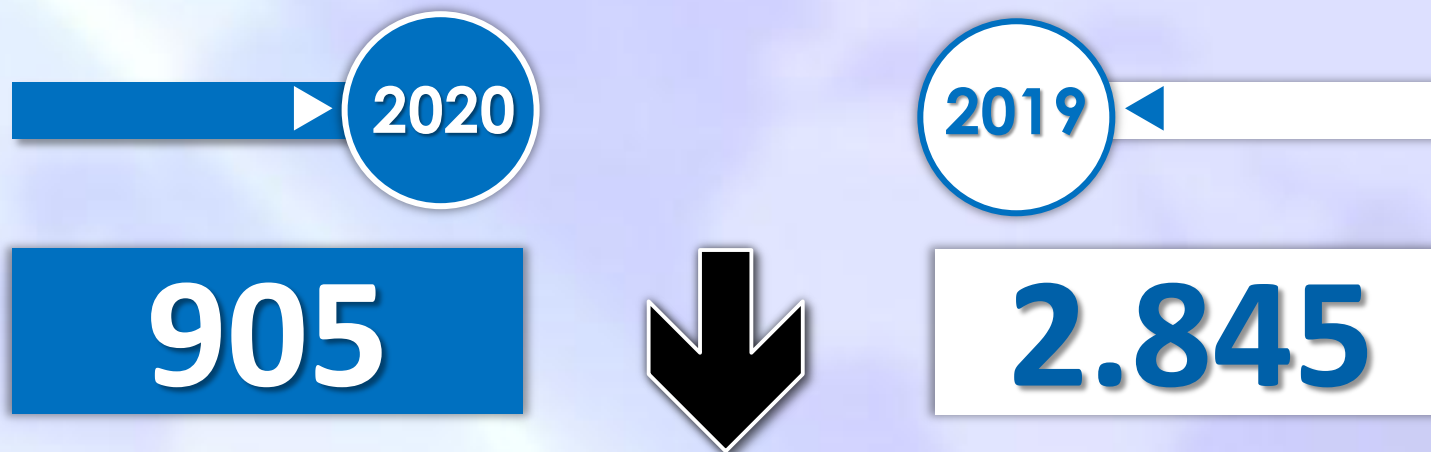

INFORME QUINCENAL | MINISTERIO DEL INTERIOR

INMIGRACIÓN IRREGULAR 2020

► DATOS ACUMULADOS DEL 1 ENERO AL 15 ENERO

GOBIERNO
DE ESPAÑA

MINISTERIO
DEL INTERIOR

TOTAL INMIGRANTES LLEGADOS A ESPAÑA POR VÍA MARÍTIMA Y TERRESTRE

► DATOS ACUMULADOS PROVISIONALES DESDE EL 1 ENERO AL 15 ENERO DE 2020 COMPARADOS CON EL MISMO PERÍODO DE 2019

TOTAL INMIGRANTES LLEGADOS A ESPAÑA POR VÍA MARÍTIMA

► DATOS ACUMULADOS PROVISIONALES DESDE EL 1 ENERO AL 15 ENERO DE 2020 COMPARADOS CON EL MISMO PERÍODO DE 2019

-1.681

-57,7%

Número de embarcaciones

INMIGRANTES LLEGADOS A LA PENÍNSULA Y BALEARES POR VÍA MARÍTIMA

► DATOS ACUMULADOS PROVISIONALES DESDE EL 1 ENERO AL 15 ENERO DE 2020 COMPARADOS CON EL MISMO PERÍODO DE 2019

-1.940

-68,2%

Número de embarcaciones

INMIGRANTES LLEGADOS A CANARIAS POR VÍA MARÍTIMA

► DATOS ACUMULADOS PROVISIONALES DESDE EL 1 ENERO AL 15 ENERO DE 2020 COMPARADOS CON EL MISMO PERÍODO DE 2019

+280

+700%