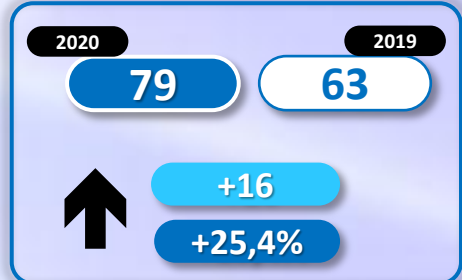

INFORME QUINCENAL | MINISTERIO DEL INTERIOR

INMIGRACIÓN IRREGULAR 2020

► DATOS ACUMULADOS DEL 1 ENERO AL 15 ENERO

GOBIERNO
DE ESPAÑA

MINISTERIO
DEL INTERIOR

TOTAL INMIGRANTES LLEGADOS A ESPAÑA POR VÍA MARÍTIMA Y TERRESTRE

► DATOS ACUMULADOS PROVISIONALES DESDE EL 1 ENERO AL 15 ENERO DE 2020 COMPARADOS CON EL MISMO PERÍODO DE 2019

TOTAL INMIGRANTES LLEGADOS A ESPAÑA POR VÍA MARÍTIMA

► DATOS ACUMULADOS PROVISIONALES DESDE EL 1 ENERO AL 15 ENERO DE 2020 COMPARADOS CON EL MISMO PERÍODO DE 2019

-1.681

-57,7%

Número de embarcaciones

INMIGRANTES LLEGADOS A LA PENÍNSULA Y BALEARES POR VÍA MARÍTIMA

► DATOS ACUMULADOS PROVISIONALES DESDE EL 1 ENERO AL 15 ENERO DE 2020 COMPARADOS CON EL MISMO PERÍODO DE 2019

-1.940

-68,2%

Número de embarcaciones

INMIGRANTES LLEGADOS A CANARIAS POR VÍA MARÍTIMA

► DATOS ACUMULADOS PROVISIONALES DESDE EL 1 ENERO AL 15 ENERO DE 2020 COMPARADOS CON EL MISMO PERÍODO DE 2019

+280

+700%