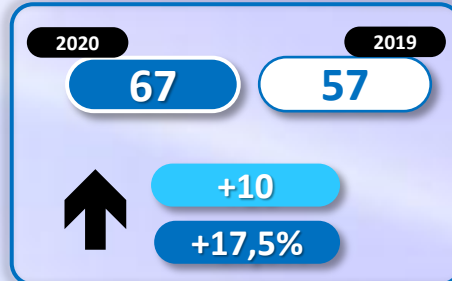

► DATOS ACUMULADOS PROVISIONALES DESDE EL 1 ENERO AL 15 ENERO DE 2020 COMPARADOS CON EL MISMO PERÍODO DE 2019

TOTAL INMIGRANTES LLEGADOS A ESPAÑA POR VÍA MARÍTIMA

► DATOS ACUMULADOS PROVISIONALES DESDE EL 1 ENERO AL 15 ENERO DE 2020 COMPARADOS CON EL MISMO PERÍODO DE 2019

-1.681

-57,7%

Número de embarcaciones

INMIGRANTES LLEGADOS A LA PENÍNSULA Y BALEARES POR VÍA MARÍTIMA

► DATOS ACUMULADOS PROVISIONALES DESDE EL 1 ENERO AL 15 ENERO DE 2020 COMPARADOS CON EL MISMO PERÍODO DE 2019

-1.940

-68,2%

Número de embarcaciones

INMIGRANTES LLEGADOS A CANARIAS POR VÍA MARÍTIMA

► DATOS ACUMULADOS PROVISIONALES DESDE EL 1 ENERO AL 15 ENERO DE 2020 COMPARADOS CON EL MISMO PERÍODO DE 2019

+280

+700%

Número de embarcaciones

INMIGRANTES LLEGADOS A CEUTA POR VÍA MARÍTIMA

► DATOS ACUMULADOS PROVISIONALES DESDE EL 1 ENERO AL 15 ENERO DE 2020 COMPARADOS CON EL MISMO PERÍODO DE 2019

-14

-70%

Número de embarcaciones