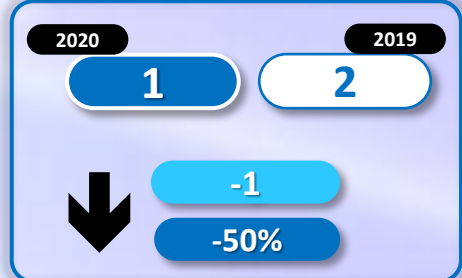

-1.681

-57,7%

Número de embarcaciones

INMIGRANTES LLEGADOS A LA PENÍNSULA Y BALEARES POR VÍA MARÍTIMA

► DATOS ACUMULADOS PROVISIONALES DESDE EL 1 ENERO AL 15 ENERO DE 2020 COMPARADOS CON EL MISMO PERÍODO DE 2019

-1.940

-68,2%

Número de embarcaciones

INMIGRANTES LLEGADOS A CANARIAS POR VÍA MARÍTIMA

► DATOS ACUMULADOS PROVISIONALES DESDE EL 1 ENERO AL 15 ENERO DE 2020 COMPARADOS CON EL MISMO PERÍODO DE 2019

+280

+700%

Número de embarcaciones

INMIGRANTES LLEGADOS A CEUTA POR VÍA MARÍTIMA

► DATOS ACUMULADOS PROVISIONALES DESDE EL 1 ENERO AL 15 ENERO DE 2020 COMPARADOS CON EL MISMO PERÍODO DE 2019

-14

-70%

Número de embarcaciones

INMIGRANTES LLEGADOS A MELILLA POR VÍA MARÍTIMA

► DATOS ACUMULADOS PROVISIONALES DESDE EL 1 ENERO AL 15 ENERO DE 2020 COMPARADOS CON EL MISMO PERÍODO DE 2019

-7

-100%

Número de embarcaciones

TOTAL INMIGRANTES LLEGADOS A CEUTA Y MELILLA POR VÍA TERRESTRE