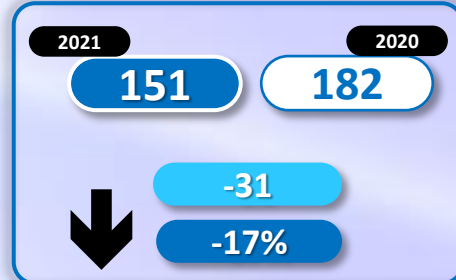

INFORME QUINCENAL | MINISTERIO DEL INTERIOR

INMIGRACIÓN IRREGULAR 2021

► DATOS ACUMULADOS DEL 1 FEBRERO AL 15 FEBRERO

TOTAL INMIGRANTES LLEGADOS A ESPAÑA POR VÍA MARÍTIMA Y TERRESTRE

▶ DATOS ACUMULADOS PROVISIONALES DESDE EL 1 ENERO AL 15 FEBRERO DE 2021 COMPARADOS CON EL MISMO PERÍODO DE 2020

TOTAL INMIGRANTES LLEGADOS A ESPAÑA POR VÍA MARÍTIMA

▶ DATOS ACUMULADOS PROVISIONALES DESDE EL 1 ENERO AL 15 FEBRERO DE 2021 COMPARADOS CON EL MISMO PERÍODO DE 2020

+19

+0,6%

Número de embarcaciones

INMIGRANTES LLEGADOS A LA PENÍNSULA Y BALEARES POR VÍA MARÍTIMA

▶ DATOS ACUMULADOS PROVISIONALES DESDE EL 1 ENERO AL 15 FEBRERO DE 2021 COMPARADOS CON EL MISMO PERÍODO DE 2020

-1.226

-56,2%

Número de embarcaciones

INMIGRANTES LLEGADOS A CANARIAS POR VÍA MARÍTIMA

▶ DATOS ACUMULADOS PROVISIONALES DESDE EL 1 ENERO AL 15 FEBRERO DE 2021 COMPARADOS CON EL MISMO PERÍODO DE 2020

+1.224

+121,4%

Número de embarcaciones

INMIGRANTES LLEGADOS A CEUTA POR VÍA MARÍTIMA

▶ DATOS ACUMULADOS PROVISIONALES DESDE EL 1 ENERO AL 15 FEBRERO DE 2021 COMPARADOS CON EL MISMO PERÍODO DE 2020

+21

+100%