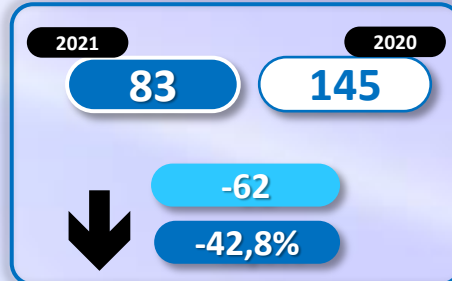

INFORME QUINCENAL | MINISTERIO DEL INTERIOR

INMIGRACIÓN IRREGULAR 2021

► DATOS ACUMULADOS DEL 1 FEBRERO AL 15 FEBRERO

TOTAL INMIGRANTES LLEGADOS A ESPAÑA POR VÍA MARÍTIMA Y TERRESTRE

▶ DATOS ACUMULADOS PROVISIONALES DESDE EL 1 ENERO AL 15 FEBRERO DE 2021 COMPARADOS CON EL MISMO PERÍODO DE 2020

TOTAL INMIGRANTES LLEGADOS A ESPAÑA POR VÍA MARÍTIMA

▶ DATOS ACUMULADOS PROVISIONALES DESDE EL 1 ENERO AL 15 FEBRERO DE 2021 COMPARADOS CON EL MISMO PERÍODO DE 2020

+19

+0,6%

Número de embarcaciones

INMIGRANTES LLEGADOS A LA PENÍNSULA Y BALEARES POR VÍA MARÍTIMA

▶ DATOS ACUMULADOS PROVISIONALES DESDE EL 1 ENERO AL 15 FEBRERO DE 2021 COMPARADOS CON EL MISMO PERÍODO DE 2020

-1.226

-56,2%

Número de embarcaciones

INMIGRANTES LLEGADOS A CANARIAS POR VÍA MARÍTIMA

▶ DATOS ACUMULADOS PROVISIONALES DESDE EL 1 ENERO AL 15 FEBRERO DE 2021 COMPARADOS CON EL MISMO PERÍODO DE 2020

+1.224

+121,4%

Número de embarcaciones

INMIGRANTES LLEGADOS A CEUTA POR VÍA MARÍTIMA

▶ DATOS ACUMULADOS PROVISIONALES DESDE EL 1 ENERO AL 15 FEBRERO DE 2021 COMPARADOS CON EL MISMO PERÍODO DE 2020

+21

+100%