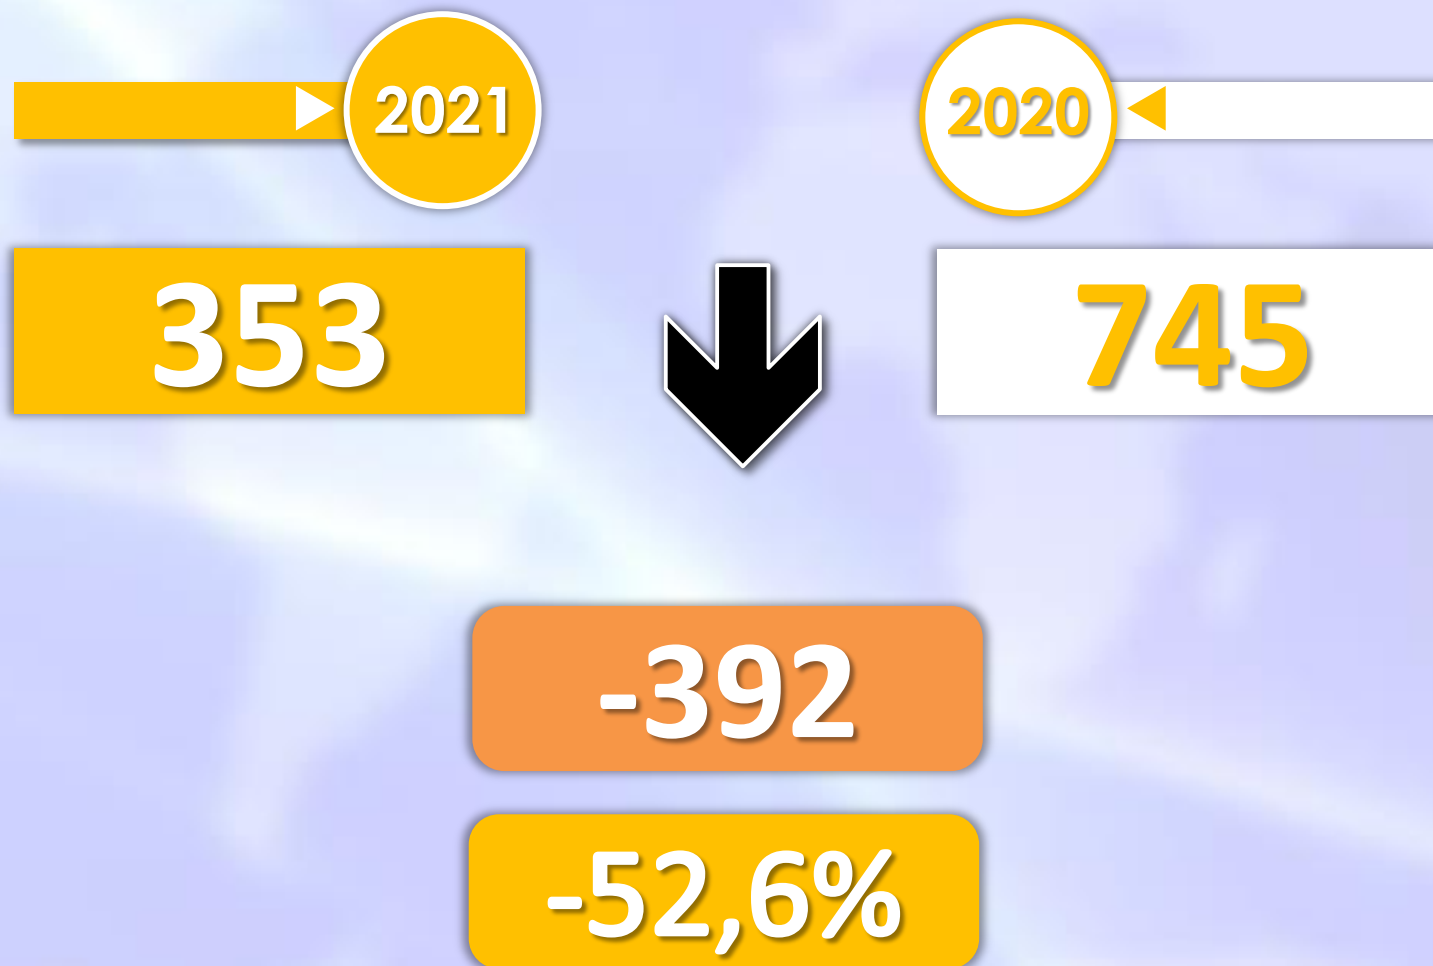

INFORME QUINCENAL | MINISTERIO DEL INTERIOR

INMIGRACIÓN IRREGULAR 2021

► DATOS ACUMULADOS DEL 1 FEBRERO AL 15 FEBRERO

TOTAL INMIGRANTES LLEGADOS A ESPAÑA POR VÍA MARÍTIMA Y TERRESTRE

▶ DATOS ACUMULADOS PROVISIONALES DESDE EL 1 ENERO AL 15 FEBRERO DE 2021 COMPARADOS CON EL MISMO PERÍODO DE 2020

+1.224

+121,4%

Número de embarcaciones

INMIGRANTES LLEGADOS A CEUTA POR VÍA MARÍTIMA

▶ DATOS ACUMULADOS PROVISIONALES DESDE EL 1 ENERO AL 15 FEBRERO DE 2021 COMPARADOS CON EL MISMO PERÍODO DE 2020

+21

+100%

Número de embarcaciones

INMIGRANTES LLEGADOS A MELILLA POR VÍA MARÍTIMA

▶ DATOS ACUMULADOS PROVISIONALES DESDE EL 1 ENERO AL 15 FEBRERO DE 2021 COMPARADOS CON EL MISMO PERÍODO DE 2020

Número de embarcaciones

TOTAL INMIGRANTES LLEGADOS A CEUTA Y MELILLA POR VÍA TERRESTRE

▶ DATOS ACUMULADOS PROVISIONALES DESDE EL 1 ENERO AL 12 FEBRERO DE 2021 COMPARADOS CON EL MISMO PERÍODO DE 2020

TOTAL INMIGRANTES LLEGADOS A CEUTA POR VÍA TERRESTRE