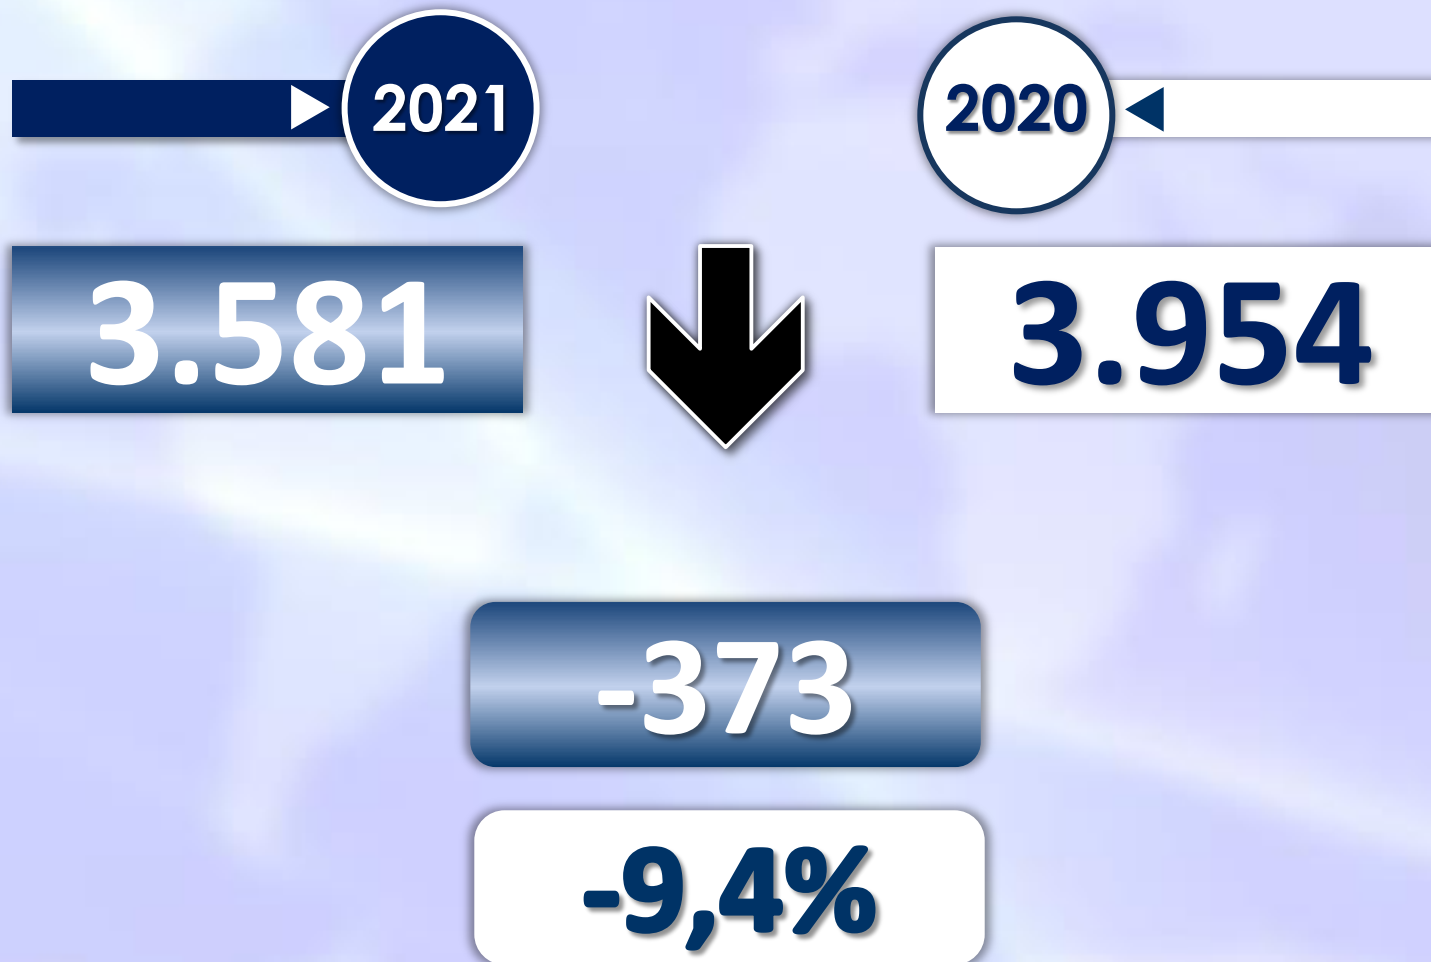

INFORME QUINCENAL | MINISTERIO DEL INTERIOR

INMIGRACIÓN IRREGULAR 2021

► DATOS ACUMULADOS DEL 1 FEBRERO AL 15 FEBRERO

TOTAL INMIGRANTES LLEGADOS A ESPAÑA POR VÍA MARÍTIMA Y TERRESTRE

▶ DATOS ACUMULADOS PROVISIONALES DESDE EL 1 ENERO AL 15 FEBRERO DE 2021 COMPARADOS CON EL MISMO PERÍODO DE 2020

TOTAL INMIGRANTES LLEGADOS A ESPAÑA POR VÍA MARÍTIMA

▶ DATOS ACUMULADOS PROVISIONALES DESDE EL 1 ENERO AL 15 FEBRERO DE 2021 COMPARADOS CON EL MISMO PERÍODO DE 2020

+19

+0,6%

Número de embarcaciones

INMIGRANTES LLEGADOS A LA PENÍNSULA Y BALEARES POR VÍA MARÍTIMA

▶ DATOS ACUMULADOS PROVISIONALES DESDE EL 1 ENERO AL 15 FEBRERO DE 2021 COMPARADOS CON EL MISMO PERÍODO DE 2020

-1.226

-56,2%

Número de embarcaciones

INMIGRANTES LLEGADOS A CANARIAS POR VÍA MARÍTIMA

▶ DATOS ACUMULADOS PROVISIONALES DESDE EL 1 ENERO AL 15 FEBRERO DE 2021 COMPARADOS CON EL MISMO PERÍODO DE 2020