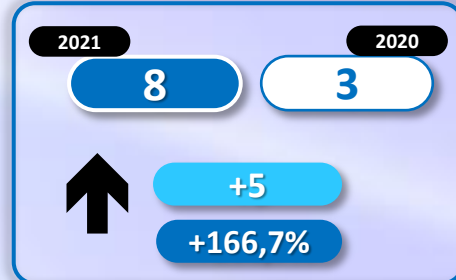

TOTAL INMIGRANTES LLEGADOS A ESPAÑA POR VÍA MARÍTIMA

▶ DATOS ACUMULADOS PROVISIONALES DESDE EL 1 ENERO AL 15 FEBRERO DE 2021 COMPARADOS CON EL MISMO PERÍODO DE 2020

+19

+0,6%

Número de embarcaciones

INMIGRANTES LLEGADOS A LA PENÍNSULA Y BALEARES POR VÍA MARÍTIMA

▶ DATOS ACUMULADOS PROVISIONALES DESDE EL 1 ENERO AL 15 FEBRERO DE 2021 COMPARADOS CON EL MISMO PERÍODO DE 2020

-1.226

-56,2%

Número de embarcaciones

INMIGRANTES LLEGADOS A CANARIAS POR VÍA MARÍTIMA

▶ DATOS ACUMULADOS PROVISIONALES DESDE EL 1 ENERO AL 15 FEBRERO DE 2021 COMPARADOS CON EL MISMO PERÍODO DE 2020

+1.224

+121,4%

Número de embarcaciones

INMIGRANTES LLEGADOS A CEUTA POR VÍA MARÍTIMA

▶ DATOS ACUMULADOS PROVISIONALES DESDE EL 1 ENERO AL 15 FEBRERO DE 2021 COMPARADOS CON EL MISMO PERÍODO DE 2020

+21

+100%

Número de embarcaciones

INMIGRANTES LLEGADOS A MELILLA POR VÍA MARÍTIMA

▶ DATOS ACUMULADOS PROVISIONALES DESDE EL 1 ENERO AL 15 FEBRERO DE 2021 COMPARADOS CON EL MISMO PERÍODO DE 2020

Número de embarcaciones