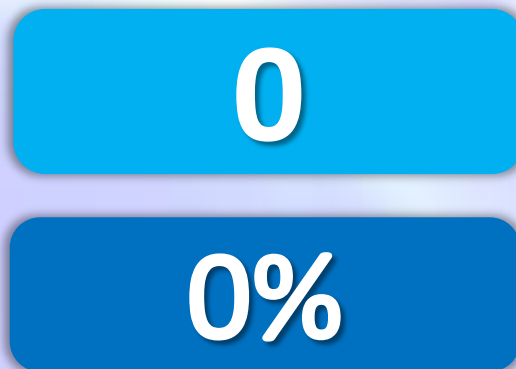

TOTAL INMIGRANTES LLEGADOS A ESPAÑA POR VÍA MARÍTIMA

▶ DATOS ACUMULADOS PROVISIONALES DESDE EL 1 ENERO AL 15 FEBRERO DE 2021 COMPARADOS CON EL MISMO PERÍODO DE 2020

+19

+0,6%

Número de embarcaciones

INMIGRANTES LLEGADOS A LA PENÍNSULA Y BALEARES POR VÍA MARÍTIMA

▶ DATOS ACUMULADOS PROVISIONALES DESDE EL 1 ENERO AL 15 FEBRERO DE 2021 COMPARADOS CON EL MISMO PERÍODO DE 2020

-1.226

-56,2%

Número de embarcaciones

INMIGRANTES LLEGADOS A CANARIAS POR VÍA MARÍTIMA

▶ DATOS ACUMULADOS PROVISIONALES DESDE EL 1 ENERO AL 15 FEBRERO DE 2021 COMPARADOS CON EL MISMO PERÍODO DE 2020

+1.224

+121,4%

Número de embarcaciones

INMIGRANTES LLEGADOS A CEUTA POR VÍA MARÍTIMA

▶ DATOS ACUMULADOS PROVISIONALES DESDE EL 1 ENERO AL 15 FEBRERO DE 2021 COMPARADOS CON EL MISMO PERÍODO DE 2020

+21

+100%

Número de embarcaciones

INMIGRANTES LLEGADOS A MELILLA POR VÍA MARÍTIMA

▶ DATOS ACUMULADOS PROVISIONALES DESDE EL 1 ENERO AL 15 FEBRERO DE 2021 COMPARADOS CON EL MISMO PERÍODO DE 2020

Número de embarcaciones