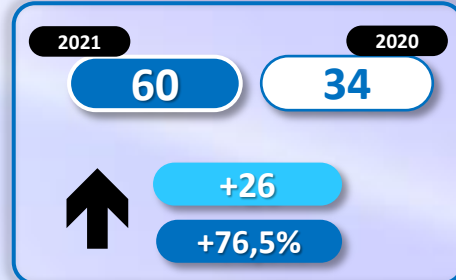

INFORME QUINCENAL | MINISTERIO DEL INTERIOR

INMIGRACIÓN IRREGULAR 2021

► DATOS ACUMULADOS DEL 1 FEBRERO AL 15 FEBRERO

TOTAL INMIGRANTES LLEGADOS A ESPAÑA POR VÍA MARÍTIMA Y TERRESTRE

▶ DATOS ACUMULADOS PROVISIONALES DESDE EL 1 ENERO AL 15 FEBRERO DE 2021 COMPARADOS CON EL MISMO PERÍODO DE 2020

TOTAL INMIGRANTES LLEGADOS A ESPAÑA POR VÍA MARÍTIMA

▶ DATOS ACUMULADOS PROVISIONALES DESDE EL 1 ENERO AL 15 FEBRERO DE 2021 COMPARADOS CON EL MISMO PERÍODO DE 2020

+19

+0,6%

Número de embarcaciones

INMIGRANTES LLEGADOS A LA PENÍNSULA Y BALEARES POR VÍA MARÍTIMA

▶ DATOS ACUMULADOS PROVISIONALES DESDE EL 1 ENERO AL 15 FEBRERO DE 2021 COMPARADOS CON EL MISMO PERÍODO DE 2020

-1.226

-56,2%

Número de embarcaciones

INMIGRANTES LLEGADOS A CANARIAS POR VÍA MARÍTIMA

▶ DATOS ACUMULADOS PROVISIONALES DESDE EL 1 ENERO AL 15 FEBRERO DE 2021 COMPARADOS CON EL MISMO PERÍODO DE 2020

+1.224

+121,4%

Número de embarcaciones

INMIGRANTES LLEGADOS A CEUTA POR VÍA MARÍTIMA

▶ DATOS ACUMULADOS PROVISIONALES DESDE EL 1 ENERO AL 15 FEBRERO DE 2021 COMPARADOS CON EL MISMO PERÍODO DE 2020

+21

+100%