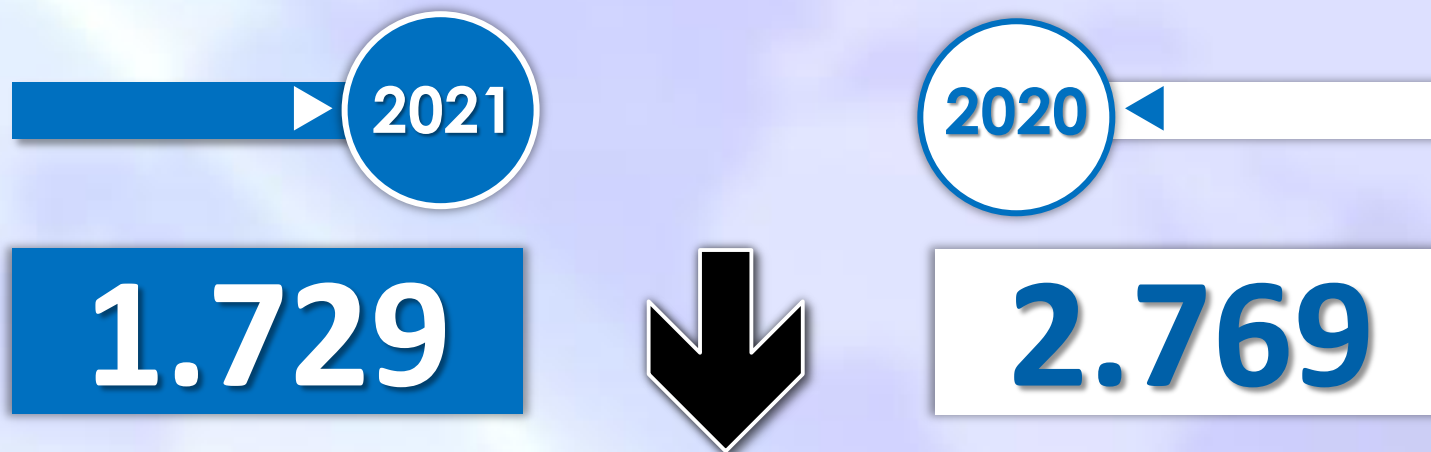

# INMIGRACIÓN IRREGULAR 2021

► DATOS ACUMULADOS DEL 1 ENERO AL 15 MARZO

GOBIERNO  
DE ESPAÑA

MINISTERIO  
DEL INTERIOR

## TOTAL INMIGRANTES LLEGADOS A ESPAÑA POR VÍA MARÍTIMA Y TERRESTRE

► **DATOS ACUMULADOS PROVISIONALES** DESDE EL 1 ENERO AL 15 MARZO DE 2021 COMPARADOS CON EL MISMO PERÍODO DE 2020

## TOTAL INMIGRANTES LLEGADOS A ESPAÑA POR VÍA MARÍTIMA

► **DATOS ACUMULADOS PROVISIONALES** DESDE EL 1 ENERO AL 15 MARZO DE 2021 COMPARADOS CON EL MISMO PERÍODO DE 2020

**+344**

**+8,5%**

Número de embarcaciones

# INMIGRANTES LLEGADOS A LA PENÍNSULA Y BALEARES POR VÍA MARÍTIMA

► **DATOS ACUMULADOS PROVISIONALES** DESDE EL 1 ENERO AL 15 MARZO DE 2021 COMPARADOS CON EL MISMO PERÍODO DE 2020

Número de embarcaciones