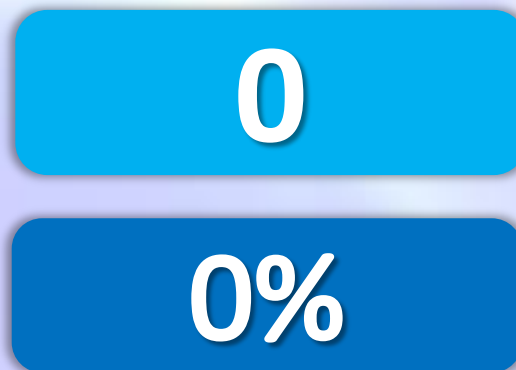

# INMIGRANTES LLEGADOS A LA PENÍNSULA Y BALEARES POR VÍA MARÍTIMA

► **DATOS ACUMULADOS PROVISIONALES** DESDE EL 1 ENERO AL 15 MARZO DE 2021 COMPARADOS CON EL MISMO PERÍODO DE 2020

Número de embarcaciones

## INMIGRANTES LLEGADOS A CANARIAS POR VÍA MARÍTIMA

► **DATOS ACUMULADOS PROVISIONALES** DESDE EL 1 ENERO AL 15 MARZO DE 2021 COMPARADOS CON EL MISMO PERÍODO DE 2020

**+1.361**

**+111,6%**

Número de embarcaciones

## INMIGRANTES LLEGADOS A CEUTA POR VÍA MARÍTIMA

► DATOS ACUMULADOS PROVISIONALES DESDE EL 1 ENERO AL 15 MARZO DE 2021 COMPARADOS CON EL MISMO PERÍODO DE 2020

+23

+51,1%

Número de embarcaciones

## INMIGRANTES LLEGADOS A MELILLA POR VÍA MARÍTIMA

► DATOS ACUMULADOS PROVISIONALES DESDE EL 1 ENERO AL 15 MARZO DE 2021 COMPARADOS CON EL MISMO PERÍODO DE 2020

Número de embarcaciones