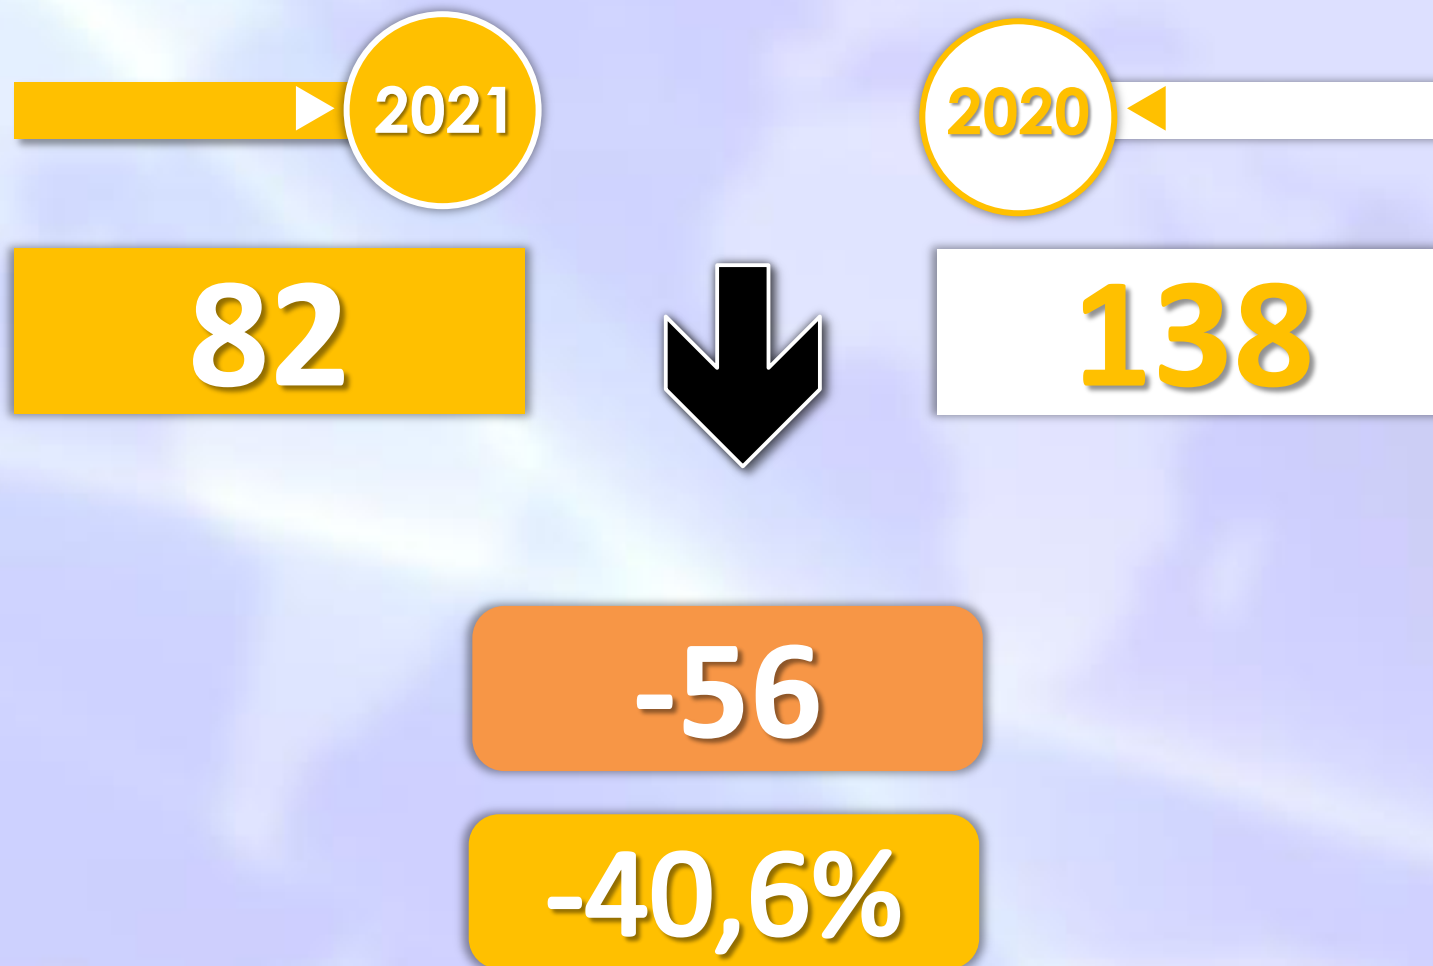

# INMIGRANTES LLEGADOS A LA PENÍNSULA Y BALEARES POR VÍA MARÍTIMA

► **DATOS ACUMULADOS PROVISIONALES** DESDE EL 1 ENERO AL 15 MARZO DE 2021 COMPARADOS CON EL MISMO PERÍODO DE 2020

Número de embarcaciones

## INMIGRANTES LLEGADOS A MELILLA POR VÍA MARÍTIMA

► DATOS ACUMULADOS PROVISIONALES DESDE EL 1 ENERO AL 15 MARZO DE 2021 COMPARADOS CON EL MISMO PERÍODO DE 2020

Número de embarcaciones

## TOTAL INMIGRANTES LLEGADOS A CEUTA Y MELILLA POR VÍA TERRESTRE

▶ DATOS ACUMULADOS PROVISIONALES DESDE EL 1 ENERO AL 12 MARZO DE 2021 COMPARADOS CON EL MISMO PERÍODO DE 2020

## TOTAL INMIGRANTES LLEGADOS A CEUTA POR VÍA TERRESTRE

► DATOS ACUMULADOS PROVISIONALES DESDE EL 1 ENERO AL 12 MARZO DE 2021 COMPARADOS CON EL MISMO PERÍODO DE 2020