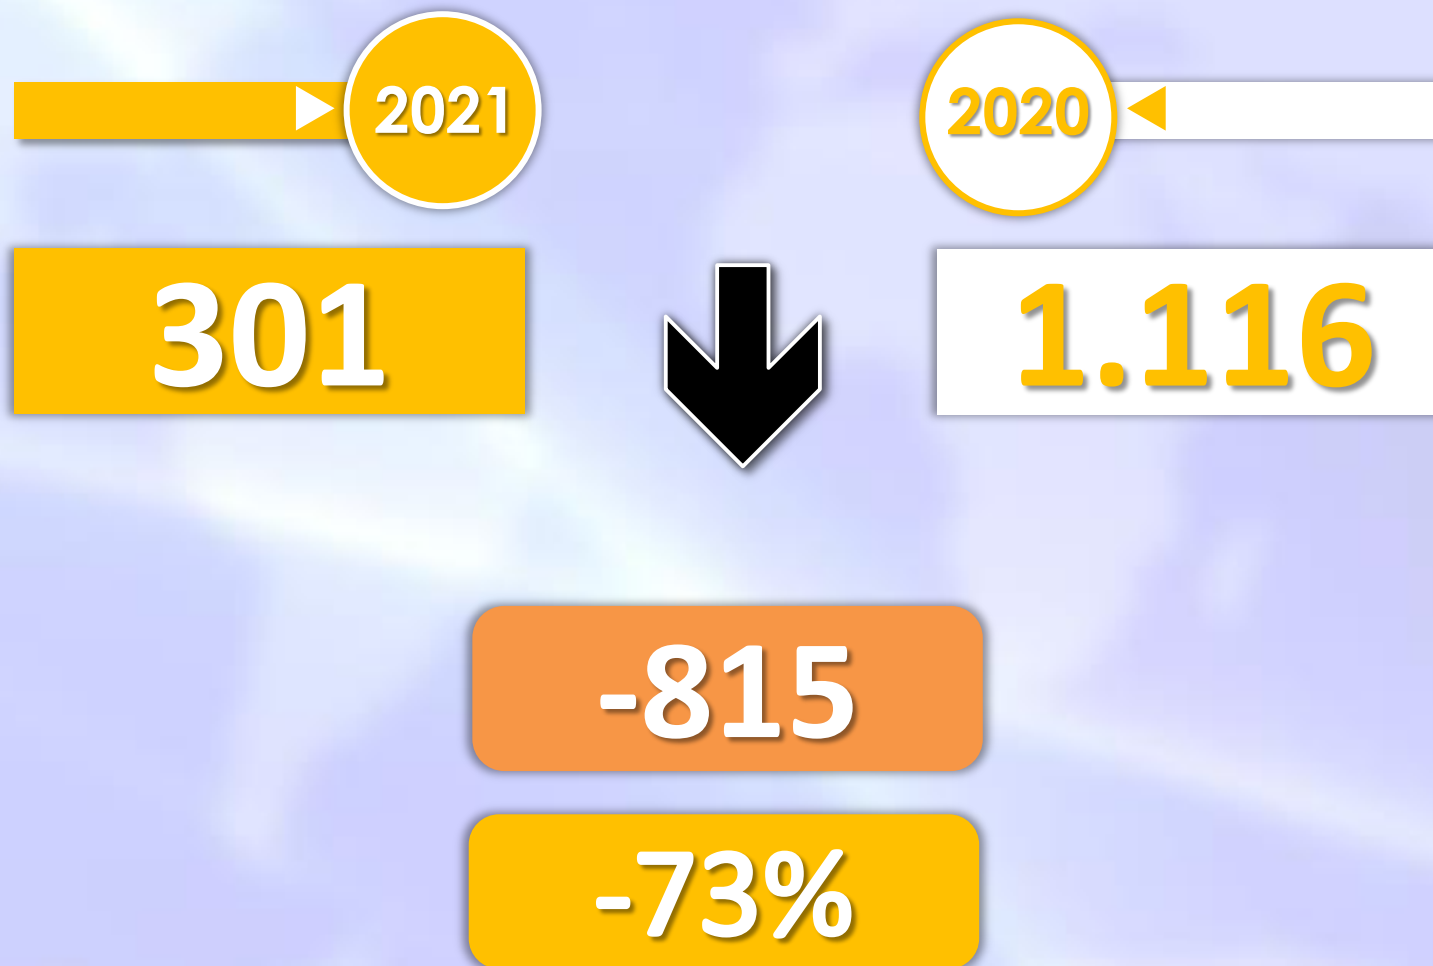

# INMIGRANTES LLEGADOS A LA PENÍNSULA Y BALEARES POR VÍA MARÍTIMA

► **DATOS ACUMULADOS PROVISIONALES** DESDE EL 1 ENERO AL 15 MARZO DE 2021 COMPARADOS CON EL MISMO PERÍODO DE 2020

Número de embarcaciones

## INMIGRANTES LLEGADOS A CEUTA POR VÍA MARÍTIMA

► DATOS ACUMULADOS PROVISIONALES DESDE EL 1 ENERO AL 15 MARZO DE 2021 COMPARADOS CON EL MISMO PERÍODO DE 2020

+23

+51,1%

Número de embarcaciones

## INMIGRANTES LLEGADOS A MELILLA POR VÍA MARÍTIMA

► DATOS ACUMULADOS PROVISIONALES DESDE EL 1 ENERO AL 15 MARZO DE 2021 COMPARADOS CON EL MISMO PERÍODO DE 2020

Número de embarcaciones

## TOTAL INMIGRANTES LLEGADOS A CEUTA Y MELILLA POR VÍA TERRESTRE

▶ DATOS ACUMULADOS PROVISIONALES DESDE EL 1 ENERO AL 12 MARZO DE 2021 COMPARADOS CON EL MISMO PERÍODO DE 2020