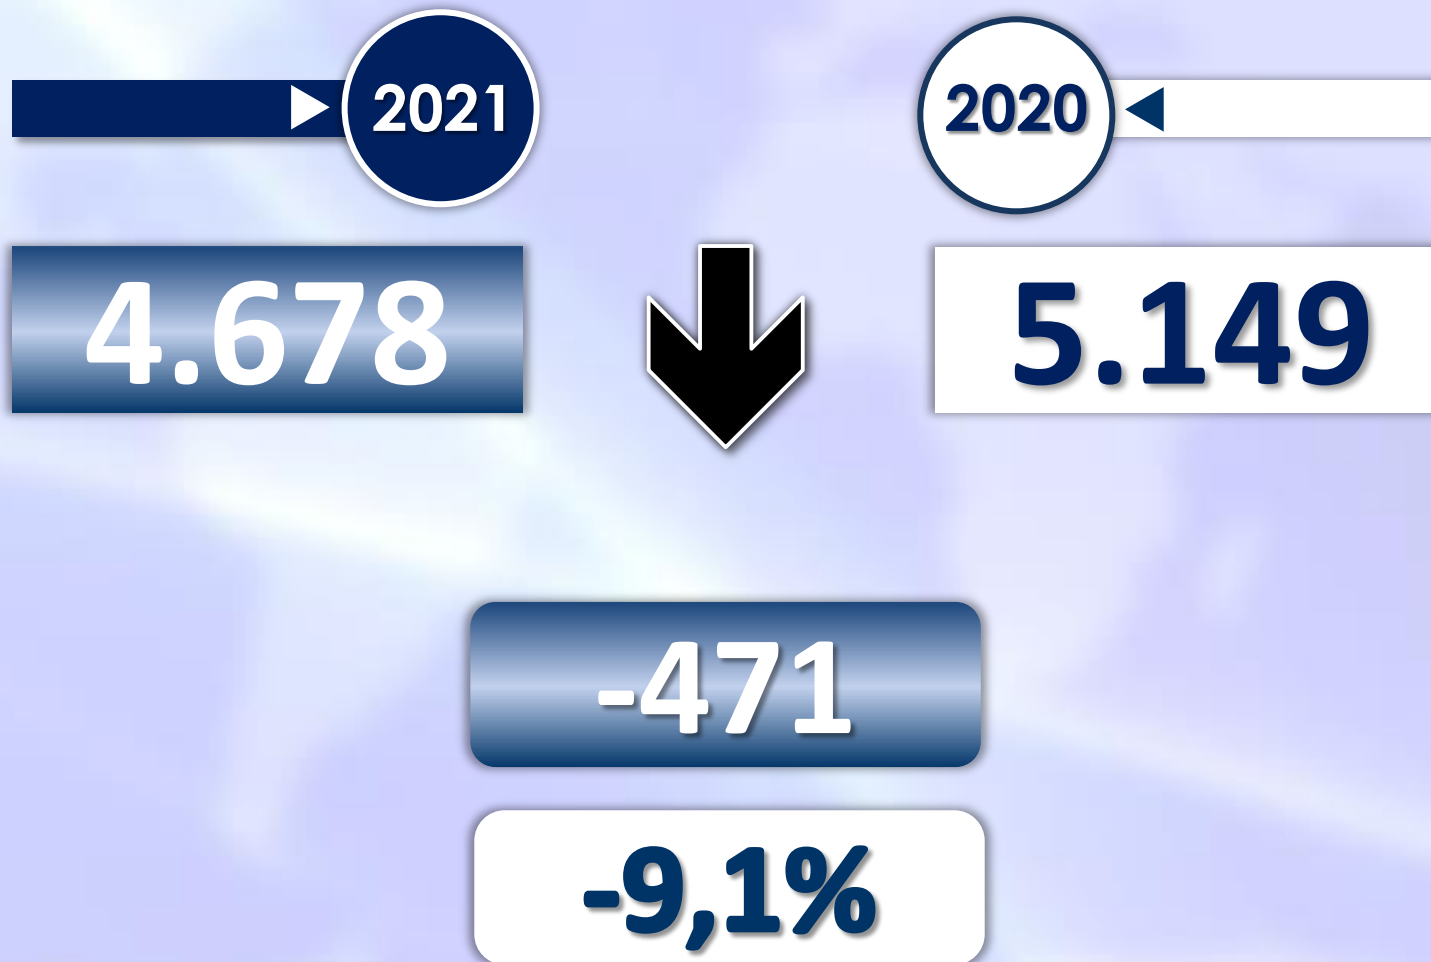

# INMIGRACIÓN IRREGULAR 2021

► DATOS ACUMULADOS DEL 1 ENERO AL 15 MARZO

GOBIERNO  
DE ESPAÑA

MINISTERIO  
DEL INTERIOR

## TOTAL INMIGRANTES LLEGADOS A ESPAÑA POR VÍA MARÍTIMA Y TERRESTRE

► **DATOS ACUMULADOS PROVISIONALES** DESDE EL 1 ENERO AL 15 MARZO DE 2021 COMPARADOS CON EL MISMO PERÍODO DE 2020

## TOTAL INMIGRANTES LLEGADOS A ESPAÑA POR VÍA MARÍTIMA

► **DATOS ACUMULADOS PROVISIONALES** DESDE EL 1 ENERO AL 15 MARZO DE 2021 COMPARADOS CON EL MISMO PERÍODO DE 2020

**+344**

**+8,5%**

Número de embarcaciones

# INMIGRANTES LLEGADOS A LA PENÍNSULA Y BALEARES POR VÍA MARÍTIMA

► **DATOS ACUMULADOS PROVISIONALES** DESDE EL 1 ENERO AL 15 MARZO DE 2021 COMPARADOS CON EL MISMO PERÍODO DE 2020

Número de embarcaciones