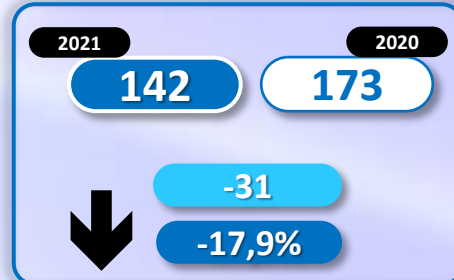

## TOTAL INMIGRANTES LLEGADOS A ESPAÑA POR VÍA MARÍTIMA Y TERRESTRE

► **DATOS ACUMULADOS PROVISIONALES** DESDE EL 1 ENERO AL 15 MARZO DE 2021 COMPARADOS CON EL MISMO PERÍODO DE 2020

## TOTAL INMIGRANTES LLEGADOS A ESPAÑA POR VÍA MARÍTIMA

► **DATOS ACUMULADOS PROVISIONALES** DESDE EL 1 ENERO AL 15 MARZO DE 2021 COMPARADOS CON EL MISMO PERÍODO DE 2020

**+344**

**+8,5%**

Número de embarcaciones

# INMIGRANTES LLEGADOS A LA PENÍNSULA Y BALEARES POR VÍA MARÍTIMA

► **DATOS ACUMULADOS PROVISIONALES** DESDE EL 1 ENERO AL 15 MARZO DE 2021 COMPARADOS CON EL MISMO PERÍODO DE 2020

Número de embarcaciones

## INMIGRANTES LLEGADOS A CANARIAS POR VÍA MARÍTIMA

► **DATOS ACUMULADOS PROVISIONALES** DESDE EL 1 ENERO AL 15 MARZO DE 2021 COMPARADOS CON EL MISMO PERÍODO DE 2020

**+1.361**

**+111,6%**

Número de embarcaciones