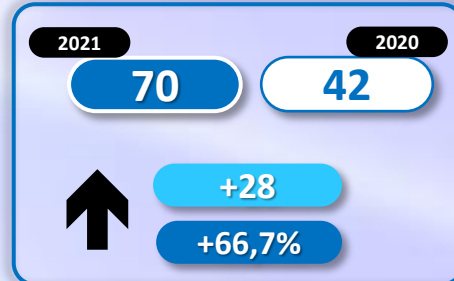

## TOTAL INMIGRANTES LLEGADOS A ESPAÑA POR VÍA MARÍTIMA

► **DATOS ACUMULADOS PROVISIONALES** DESDE EL 1 ENERO AL 15 MARZO DE 2021 COMPARADOS CON EL MISMO PERÍODO DE 2020

**+344**

**+8,5%**

Número de embarcaciones

# INMIGRANTES LLEGADOS A LA PENÍNSULA Y BALEARES POR VÍA MARÍTIMA

► **DATOS ACUMULADOS PROVISIONALES** DESDE EL 1 ENERO AL 15 MARZO DE 2021 COMPARADOS CON EL MISMO PERÍODO DE 2020

Número de embarcaciones

## INMIGRANTES LLEGADOS A CANARIAS POR VÍA MARÍTIMA

► **DATOS ACUMULADOS PROVISIONALES** DESDE EL 1 ENERO AL 15 MARZO DE 2021 COMPARADOS CON EL MISMO PERÍODO DE 2020

**+1.361**

**+111,6%**

Número de embarcaciones

## INMIGRANTES LLEGADOS A CEUTA POR VÍA MARÍTIMA

► DATOS ACUMULADOS PROVISIONALES DESDE EL 1 ENERO AL 15 MARZO DE 2021 COMPARADOS CON EL MISMO PERÍODO DE 2020

+23

+51,1%

Número de embarcaciones