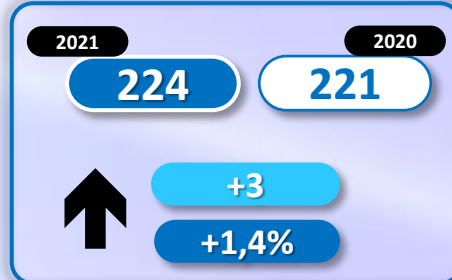

## TOTAL INMIGRANTES LLEGADOS A ESPAÑA POR VÍA MARÍTIMA Y TERRESTRE

► **DATOS ACUMULADOS PROVISIONALES** DESDE EL 1 ENERO AL 15 MARZO DE 2021 COMPARADOS CON EL MISMO PERÍODO DE 2020

## TOTAL INMIGRANTES LLEGADOS A ESPAÑA POR VÍA MARÍTIMA

► **DATOS ACUMULADOS PROVISIONALES** DESDE EL 1 ENERO AL 15 MARZO DE 2021 COMPARADOS CON EL MISMO PERÍODO DE 2020

**+344**

**+8,5%**

Número de embarcaciones

# INMIGRANTES LLEGADOS A LA PENÍNSULA Y BALEARES POR VÍA MARÍTIMA

► **DATOS ACUMULADOS PROVISIONALES** DESDE EL 1 ENERO AL 15 MARZO DE 2021 COMPARADOS CON EL MISMO PERÍODO DE 2020

Número de embarcaciones

## INMIGRANTES LLEGADOS A CANARIAS POR VÍA MARÍTIMA

► **DATOS ACUMULADOS PROVISIONALES** DESDE EL 1 ENERO AL 15 MARZO DE 2021 COMPARADOS CON EL MISMO PERÍODO DE 2020

**+1.361**

**+111,6%**

Número de embarcaciones