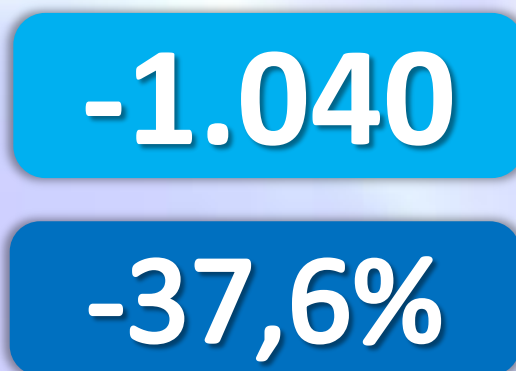

## TOTAL INMIGRANTES LLEGADOS A ESPAÑA POR VÍA MARÍTIMA Y TERRESTRE

► **DATOS ACUMULADOS PROVISIONALES** DESDE EL 1 ENERO AL 15 MARZO DE 2021 COMPARADOS CON EL MISMO PERÍODO DE 2020

## TOTAL INMIGRANTES LLEGADOS A ESPAÑA POR VÍA MARÍTIMA

► **DATOS ACUMULADOS PROVISIONALES** DESDE EL 1 ENERO AL 15 MARZO DE 2021 COMPARADOS CON EL MISMO PERÍODO DE 2020

**+344**

**+8,5%**

Número de embarcaciones

# INMIGRANTES LLEGADOS A LA PENÍNSULA Y BALEARES POR VÍA MARÍTIMA

► **DATOS ACUMULADOS PROVISIONALES** DESDE EL 1 ENERO AL 15 MARZO DE 2021 COMPARADOS CON EL MISMO PERÍODO DE 2020

Número de embarcaciones

## INMIGRANTES LLEGADOS A CANARIAS POR VÍA MARÍTIMA

► **DATOS ACUMULADOS PROVISIONALES** DESDE EL 1 ENERO AL 15 MARZO DE 2021 COMPARADOS CON EL MISMO PERÍODO DE 2020

**+1.361**

**+111,6%**

Número de embarcaciones