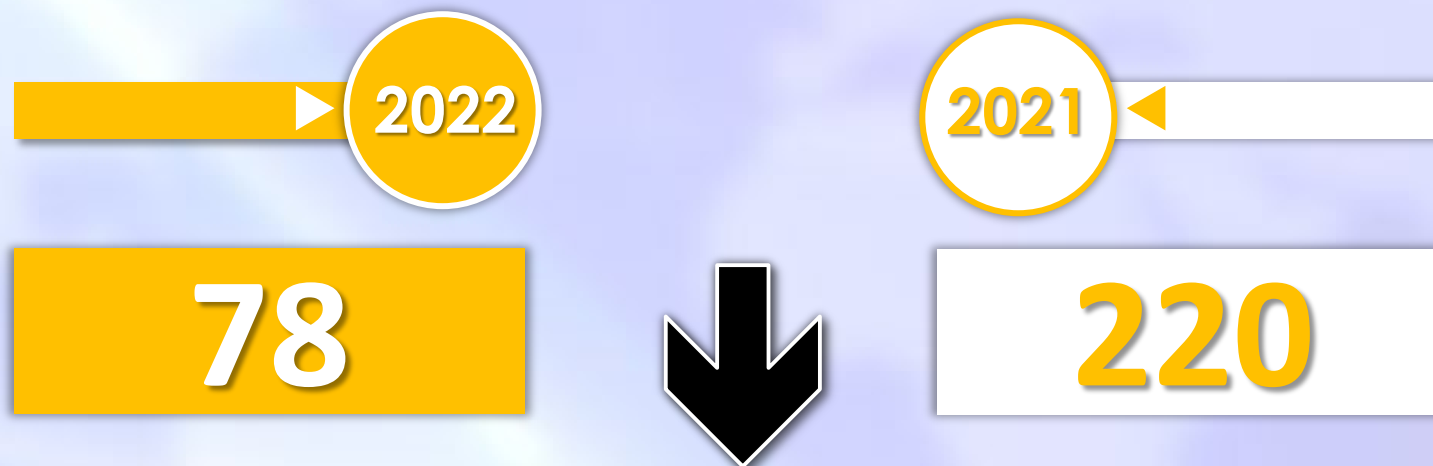

INFORME QUINCENAL | MINISTERIO DEL INTERIOR

INMIGRACIÓN IRREGULAR 2022

► DATOS ACUMULADOS DEL 1 ENERO AL 28 FEBRERO

GOBIERNO
DE ESPAÑA

MINISTERIO
DEL INTERIOR

Síguenos en

@interiorgob

TOTAL INMIGRANTES LLEGADOS A ESPAÑA POR VÍA MARÍTIMA Y TERRESTRE

+134,8%

Número de embarcaciones

INMIGRANTES LLEGADOS A CEUTA POR VÍA MARÍTIMA

▶ DATOS ACUMULADOS PROVISIONALES DESDE EL 1 ENERO AL 28 DE FEBRERO DE 2022 COMPARADOS CON EL MISMO PERÍODO DE 2021

-49

-72,1%

Número de embarcaciones

INMIGRANTES LLEGADOS A MELILLA POR VÍA MARÍTIMA

► DATOS ACUMULADOS PROVISIONALES DESDE EL 1 ENERO AL 28 DE FEBRERO DE 2022 COMPARADOS CON EL MISMO PERÍODO DE 2021

+34

3.400%

Número de embarcaciones

TOTAL INMIGRANTES LLEGADOS A CEUTA Y MELILLA POR VÍA TERRESTRE

▶ DATOS ACUMULADOS PROVISIONALES DESDE EL 1 ENERO AL 28 DE FEBRERO DE 2022 COMPARADOS CON EL MISMO PERÍODO DE 2021

TOTAL INMIGRANTES LLEGADOS A CEUTA POR VÍA TERRESTRE

► DATOS ACUMULADOS PROVISIONALES DESDE EL 1 ENERO AL 28 DE FEBRERO DE 2022 COMPARADOS CON EL MISMO PERÍODO DE 2021