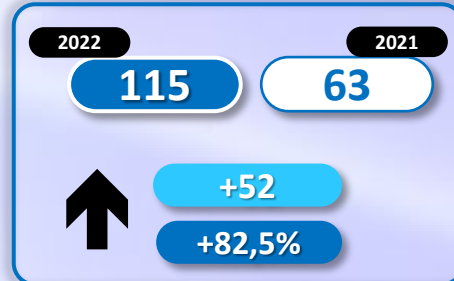

▶ DATOS ACUMULADOS PROVISIONALES DESDE EL 1 ENERO AL 28 DE FEBRERO DE 2022 COMPARADOS CON EL MISMO PERÍODO DE 2021

+3.093

+73,2%

TOTAL INMIGRANTES LLEGADOS A ESPAÑA POR VÍA MARÍTIMA

▶ DATOS ACUMULADOS PROVISIONALES DESDE EL 1 ENERO AL 28 DE FEBRERO DE 2022 COMPARADOS CON EL MISMO PERÍODO DE 2021

+3.347

+87,2%

Número de embarcaciones

INMIGRANTES LLEGADOS A LA PENÍNSULA Y BALEARES POR VÍA MARÍTIMA

▶ DATOS ACUMULADOS PROVISIONALES DESDE EL 1 ENERO AL 28 DE FEBRERO DE 2022 COMPARADOS CON EL MISMO PERÍODO DE 2021

+207

+14,5%

Número de embarcaciones

INMIGRANTES LLEGADOS A CANARIAS POR VÍA MARÍTIMA

► DATOS ACUMULADOS PROVISIONALES DESDE EL 1 ENERO AL 28 DE FEBRERO DE 2022 COMPARADOS CON EL MISMO PERÍODO DE 2021

+3.155

+134,8%

Número de embarcaciones

INMIGRANTES LLEGADOS A CEUTA POR VÍA MARÍTIMA

▶ DATOS ACUMULADOS PROVISIONALES DESDE EL 1 ENERO AL 28 DE FEBRERO DE 2022 COMPARADOS CON EL MISMO PERÍODO DE 2021

-49

-72,1%

Número de embarcaciones