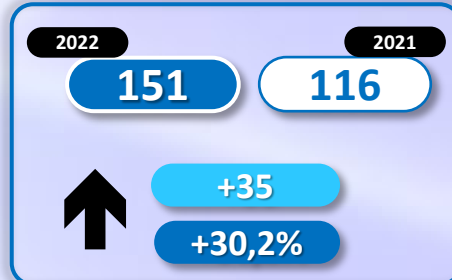

INFORME QUINCENAL | MINISTERIO DEL INTERIOR

INMIGRACIÓN IRREGULAR 2022

► DATOS ACUMULADOS DEL 1 ENERO AL 28 FEBRERO

GOBIERNO
DE ESPAÑA

MINISTERIO
DEL INTERIOR

Síguenos en

@interiorgob

TOTAL INMIGRANTES LLEGADOS A ESPAÑA POR VÍA MARÍTIMA Y TERRESTRE

▶ DATOS ACUMULADOS PROVISIONALES DESDE EL 1 ENERO AL 28 DE FEBRERO DE 2022 COMPARADOS CON EL MISMO PERÍODO DE 2021

+3.093

+73,2%

TOTAL INMIGRANTES LLEGADOS A ESPAÑA POR VÍA MARÍTIMA

▶ DATOS ACUMULADOS PROVISIONALES DESDE EL 1 ENERO AL 28 DE FEBRERO DE 2022 COMPARADOS CON EL MISMO PERÍODO DE 2021

+3.347

+87,2%

Número de embarcaciones

INMIGRANTES LLEGADOS A LA PENÍNSULA Y BALEARES POR VÍA MARÍTIMA

▶ DATOS ACUMULADOS PROVISIONALES DESDE EL 1 ENERO AL 28 DE FEBRERO DE 2022 COMPARADOS CON EL MISMO PERÍODO DE 2021

+207

+14,5%

Número de embarcaciones

INMIGRANTES LLEGADOS A CANARIAS POR VÍA MARÍTIMA

► DATOS ACUMULADOS PROVISIONALES DESDE EL 1 ENERO AL 28 DE FEBRERO DE 2022 COMPARADOS CON EL MISMO PERÍODO DE 2021

+3.155