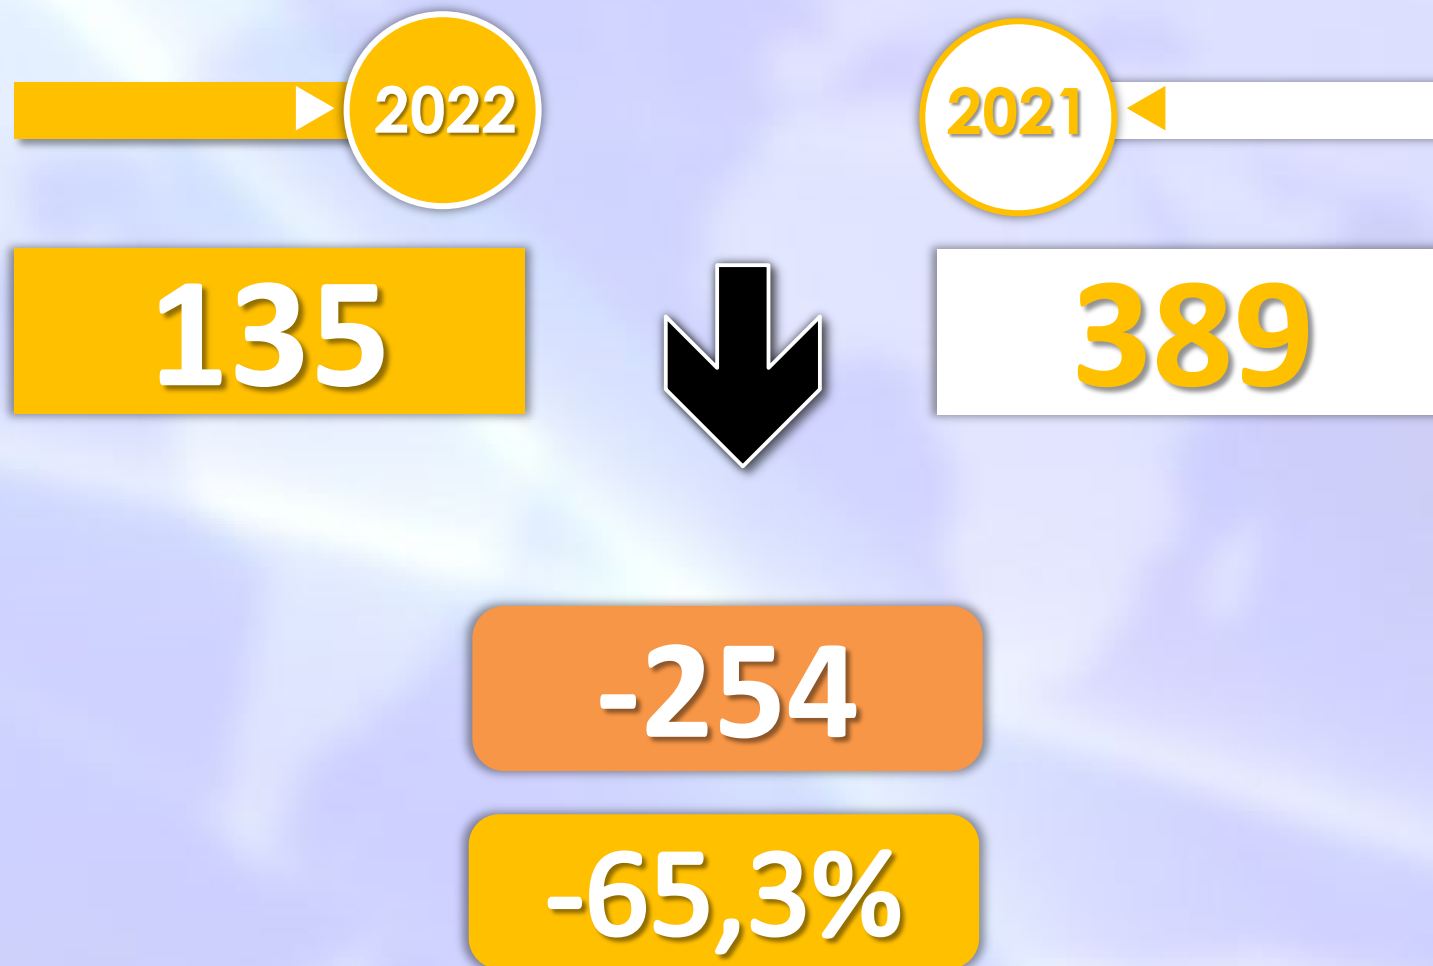

INFORME QUINCENAL | MINISTERIO DEL INTERIOR

INMIGRACIÓN IRREGULAR 2022

► DATOS ACUMULADOS DEL 1 ENERO AL 28 FEBRERO

GOBIERNO
DE ESPAÑA

MINISTERIO
DEL INTERIOR

Síguenos en

@interiorgob

TOTAL INMIGRANTES LLEGADOS A ESPAÑA POR VÍA MARÍTIMA Y TERRESTRE

+134,8%

Número de embarcaciones

INMIGRANTES LLEGADOS A CEUTA POR VÍA MARÍTIMA

▶ DATOS ACUMULADOS PROVISIONALES DESDE EL 1 ENERO AL 28 DE FEBRERO DE 2022 COMPARADOS CON EL MISMO PERÍODO DE 2021

-49

-72,1%

Número de embarcaciones

INMIGRANTES LLEGADOS A MELILLA POR VÍA MARÍTIMA

► DATOS ACUMULADOS PROVISIONALES DESDE EL 1 ENERO AL 28 DE FEBRERO DE 2022 COMPARADOS CON EL MISMO PERÍODO DE 2021

+34

3.400%

Número de embarcaciones

TOTAL INMIGRANTES LLEGADOS A CEUTA Y MELILLA POR VÍA TERRESTRE

▶ DATOS ACUMULADOS PROVISIONALES DESDE EL 1 ENERO AL 28 DE FEBRERO DE 2022 COMPARADOS CON EL MISMO PERÍODO DE 2021

TOTAL INMIGRANTES LLEGADOS A CEUTA POR VÍA TERRESTRE

► DATOS ACUMULADOS PROVISIONALES DESDE EL 1 ENERO AL 28 DE FEBRERO DE 2022 COMPARADOS CON EL MISMO PERÍODO DE 2021