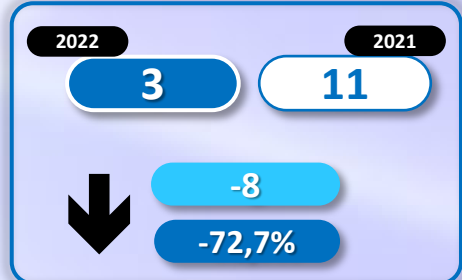

+3.347

+87,2%

Número de embarcaciones

INMIGRANTES LLEGADOS A LA PENÍNSULA Y BALEARES POR VÍA MARÍTIMA

▶ DATOS ACUMULADOS PROVISIONALES DESDE EL 1 ENERO AL 28 DE FEBRERO DE 2022 COMPARADOS CON EL MISMO PERÍODO DE 2021

+207

+14,5%

Número de embarcaciones

INMIGRANTES LLEGADOS A CANARIAS POR VÍA MARÍTIMA

► DATOS ACUMULADOS PROVISIONALES DESDE EL 1 ENERO AL 28 DE FEBRERO DE 2022 COMPARADOS CON EL MISMO PERÍODO DE 2021

+3.155

+134,8%

Número de embarcaciones

INMIGRANTES LLEGADOS A CEUTA POR VÍA MARÍTIMA

▶ DATOS ACUMULADOS PROVISIONALES DESDE EL 1 ENERO AL 28 DE FEBRERO DE 2022 COMPARADOS CON EL MISMO PERÍODO DE 2021

-49

-72,1%

Número de embarcaciones

INMIGRANTES LLEGADOS A MELILLA POR VÍA MARÍTIMA

► DATOS ACUMULADOS PROVISIONALES DESDE EL 1 ENERO AL 28 DE FEBRERO DE 2022 COMPARADOS CON EL MISMO PERÍODO DE 2021

+34

3.400%

Número de embarcaciones

TOTAL INMIGRANTES LLEGADOS A CEUTA Y MELILLA POR VÍA TERRESTRE