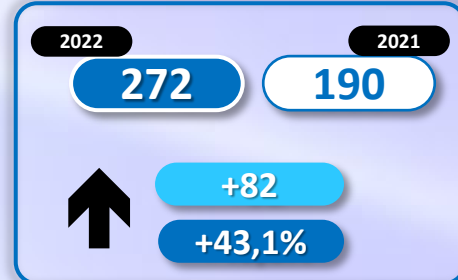

INFORME QUINCENAL | MINISTERIO DEL INTERIOR

INMIGRACIÓN IRREGULAR 2022

► DATOS ACUMULADOS DEL 1 ENERO AL 28 FEBRERO

GOBIERNO
DE ESPAÑA

MINISTERIO
DEL INTERIOR

Síguenos en

@interiorgob

TOTAL INMIGRANTES LLEGADOS A ESPAÑA POR VÍA MARÍTIMA Y TERRESTRE

▶ DATOS ACUMULADOS PROVISIONALES DESDE EL 1 ENERO AL 28 DE FEBRERO DE 2022 COMPARADOS CON EL MISMO PERÍODO DE 2021

+3.093

+73,2%

TOTAL INMIGRANTES LLEGADOS A ESPAÑA POR VÍA MARÍTIMA

▶ DATOS ACUMULADOS PROVISIONALES DESDE EL 1 ENERO AL 28 DE FEBRERO DE 2022 COMPARADOS CON EL MISMO PERÍODO DE 2021

+3.347

+87,2%

Número de embarcaciones

INMIGRANTES LLEGADOS A LA PENÍNSULA Y BALEARES POR VÍA MARÍTIMA

▶ DATOS ACUMULADOS PROVISIONALES DESDE EL 1 ENERO AL 28 DE FEBRERO DE 2022 COMPARADOS CON EL MISMO PERÍODO DE 2021