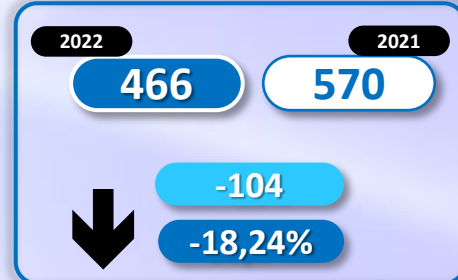

INFORME QUINCENAL | MINISTERIO DEL INTERIOR

INMIGRACIÓN IRREGULAR 2022

► DATOS ACUMULADOS DEL 1 ENERO AL 31 MAYO

GOBIERNO
DE ESPAÑA

MINISTERIO
DEL INTERIOR

Síguenos en

@interiorgob

TOTAL INMIGRANTES LLEGADOS A ESPAÑA POR VÍA MARÍTIMA Y TERRESTRE

► DATOS ACUMULADOS PROVISIONALES DESDE EL 1 ENERO AL 31 DE MAYO DE 2022 COMPARADOS CON EL MISMO PERÍODO DE 2021

+1.708

+15,8%

TOTAL INMIGRANTES LLEGADOS A ESPAÑA POR VÍA MARÍTIMA

▶ DATOS ACUMULADOS PROVISIONALES DESDE EL 1 ENERO AL 31 DE MAYO DE 2022 COMPARADOS CON EL MISMO PERÍODO DE 2021

+1.194

+12,0%

Número de embarcaciones

INMIGRANTES LLEGADOS A LA PENÍNSULA Y BALEARES POR VÍA MARÍTIMA

▶ DATOS ACUMULADOS PROVISIONALES DESDE EL 1 ENERO AL 31 DE MAYO DE 2022 COMPARADOS CON EL MISMO PERÍODO DE 2021