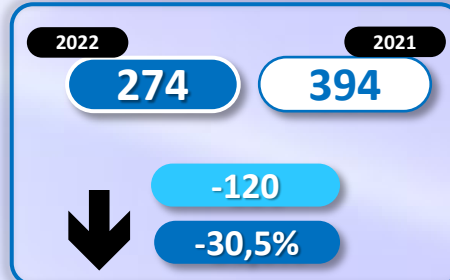

INFORME QUINCENAL | MINISTERIO DEL INTERIOR

INMIGRACIÓN IRREGULAR 2022

► DATOS ACUMULADOS DEL 1 ENERO AL 31 MAYO

GOBIERNO
DE ESPAÑA

MINISTERIO
DEL INTERIOR

Síguenos en

@interiorgob

TOTAL INMIGRANTES LLEGADOS A ESPAÑA POR VÍA MARÍTIMA Y TERRESTRE

► DATOS ACUMULADOS PROVISIONALES DESDE EL 1 ENERO AL 31 DE MAYO DE 2022 COMPARADOS CON EL MISMO PERÍODO DE 2021

+1.708

+15,8%

TOTAL INMIGRANTES LLEGADOS A ESPAÑA POR VÍA MARÍTIMA

▶ DATOS ACUMULADOS PROVISIONALES DESDE EL 1 ENERO AL 31 DE MAYO DE 2022 COMPARADOS CON EL MISMO PERÍODO DE 2021

+1.194

+12,0%

Número de embarcaciones

INMIGRANTES LLEGADOS A LA PENÍNSULA Y BALEARES POR VÍA MARÍTIMA

▶ DATOS ACUMULADOS PROVISIONALES DESDE EL 1 ENERO AL 31 DE MAYO DE 2022 COMPARADOS CON EL MISMO PERÍODO DE 2021

-1.555

-35,5%

Número de embarcaciones

INMIGRANTES LLEGADOS A CANARIAS POR VÍA MARÍTIMA

▶ DATOS ACUMULADOS PROVISIONALES DESDE EL 1 ENERO AL 31 DE MAYO DE 2022 COMPARADOS CON EL MISMO PERÍODO DE 2021

+2.774