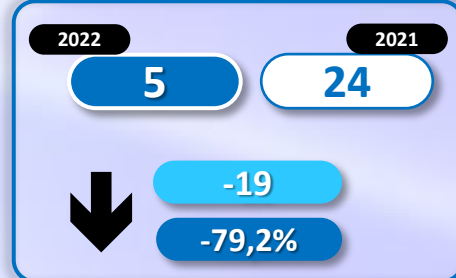

+1.194

+12,0%

Número de embarcaciones

INMIGRANTES LLEGADOS A LA PENÍNSULA Y BALEARES POR VÍA MARÍTIMA

▶ DATOS ACUMULADOS PROVISIONALES DESDE EL 1 ENERO AL 31 DE MAYO DE 2022 COMPARADOS CON EL MISMO PERÍODO DE 2021

-1.555

-35,5%

Número de embarcaciones

INMIGRANTES LLEGADOS A CANARIAS POR VÍA MARÍTIMA

▶ DATOS ACUMULADOS PROVISIONALES DESDE EL 1 ENERO AL 31 DE MAYO DE 2022 COMPARADOS CON EL MISMO PERÍODO DE 2021

+2.774

+50,5%

Número de embarcaciones

INMIGRANTES LLEGADOS A CEUTA POR VÍA MARÍTIMA

▶ DATOS ACUMULADOS PROVISIONALES DESDE EL 1 ENERO AL 31 DE MAYO DE 2022 COMPARADOS CON EL MISMO PERÍODO DE 2021

-83

-71,6%

Número de embarcaciones

INMIGRANTES LLEGADOS A MELILLA POR VÍA MARÍTIMA

▶ DATOS ACUMULADOS PROVISIONALES DESDE EL 1 ENERO AL 31 DE MAYO DE 2022 COMPARADOS CON EL MISMO PERÍODO DE 2021

+58

5.800%

Número de embarcaciones

TOTAL INMIGRANTES LLEGADOS A CEUTA Y MELILLA POR VÍA TERRESTRE