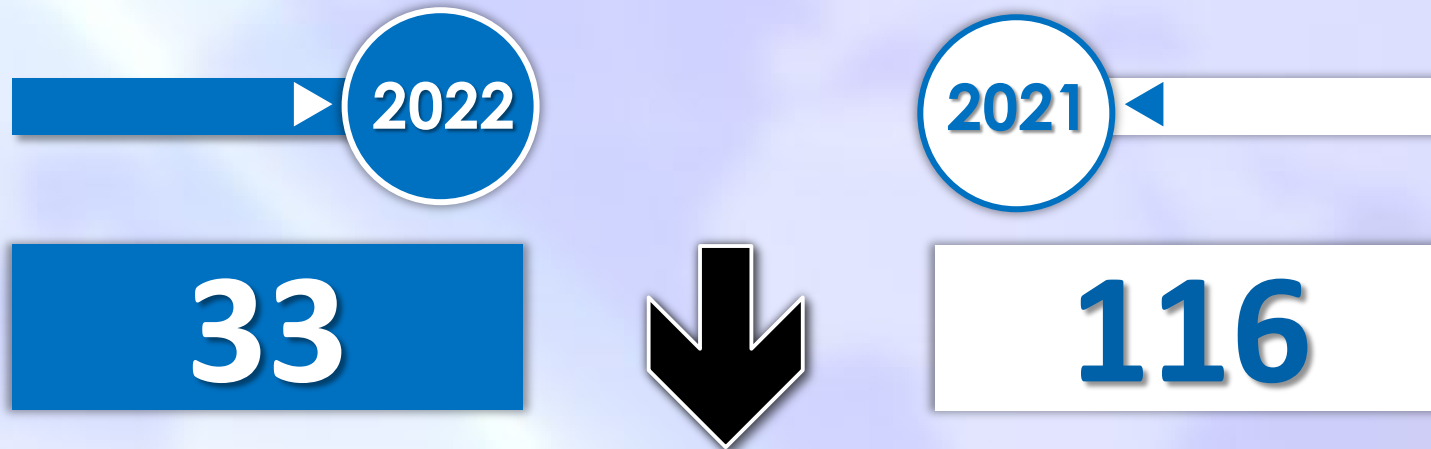

INFORME QUINCENAL | MINISTERIO DEL INTERIOR

INMIGRACIÓN IRREGULAR 2022

► DATOS ACUMULADOS DEL 1 ENERO AL 31 MAYO

GOBIERNO
DE ESPAÑA

MINISTERIO
DEL INTERIOR

Síguenos en

@interiorgob

TOTAL INMIGRANTES LLEGADOS A ESPAÑA POR VÍA MARÍTIMA Y TERRESTRE

+1.194

+12,0%

Número de embarcaciones

INMIGRANTES LLEGADOS A LA PENÍNSULA Y BALEARES POR VÍA MARÍTIMA

▶ DATOS ACUMULADOS PROVISIONALES DESDE EL 1 ENERO AL 31 DE MAYO DE 2022 COMPARADOS CON EL MISMO PERÍODO DE 2021

-1.555

-35,5%

Número de embarcaciones

INMIGRANTES LLEGADOS A CANARIAS POR VÍA MARÍTIMA

▶ DATOS ACUMULADOS PROVISIONALES DESDE EL 1 ENERO AL 31 DE MAYO DE 2022 COMPARADOS CON EL MISMO PERÍODO DE 2021

+2.774

+50,5%

Número de embarcaciones

INMIGRANTES LLEGADOS A CEUTA POR VÍA MARÍTIMA

▶ DATOS ACUMULADOS PROVISIONALES DESDE EL 1 ENERO AL 31 DE MAYO DE 2022 COMPARADOS CON EL MISMO PERÍODO DE 2021

-83

-71,6%

Número de embarcaciones