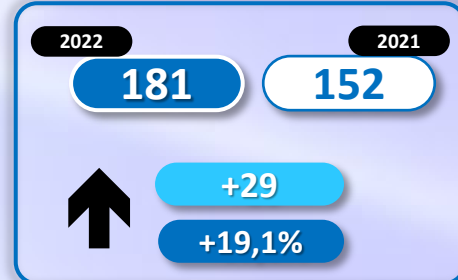

► DATOS ACUMULADOS PROVISIONALES DESDE EL 1 ENERO AL 31 DE MAYO DE 2022 COMPARADOS CON EL MISMO PERÍODO DE 2021

+1.708

+15,8%

TOTAL INMIGRANTES LLEGADOS A ESPAÑA POR VÍA MARÍTIMA

▶ DATOS ACUMULADOS PROVISIONALES DESDE EL 1 ENERO AL 31 DE MAYO DE 2022 COMPARADOS CON EL MISMO PERÍODO DE 2021

+1.194

+12,0%

Número de embarcaciones

INMIGRANTES LLEGADOS A LA PENÍNSULA Y BALEARES POR VÍA MARÍTIMA

▶ DATOS ACUMULADOS PROVISIONALES DESDE EL 1 ENERO AL 31 DE MAYO DE 2022 COMPARADOS CON EL MISMO PERÍODO DE 2021

-1.555

-35,5%

Número de embarcaciones

INMIGRANTES LLEGADOS A CANARIAS POR VÍA MARÍTIMA

▶ DATOS ACUMULADOS PROVISIONALES DESDE EL 1 ENERO AL 31 DE MAYO DE 2022 COMPARADOS CON EL MISMO PERÍODO DE 2021

+2.774

+50,5%

Número de embarcaciones

INMIGRANTES LLEGADOS A CEUTA POR VÍA MARÍTIMA

▶ DATOS ACUMULADOS PROVISIONALES DESDE EL 1 ENERO AL 31 DE MAYO DE 2022 COMPARADOS CON EL MISMO PERÍODO DE 2021

-83

-71,6%

Número de embarcaciones