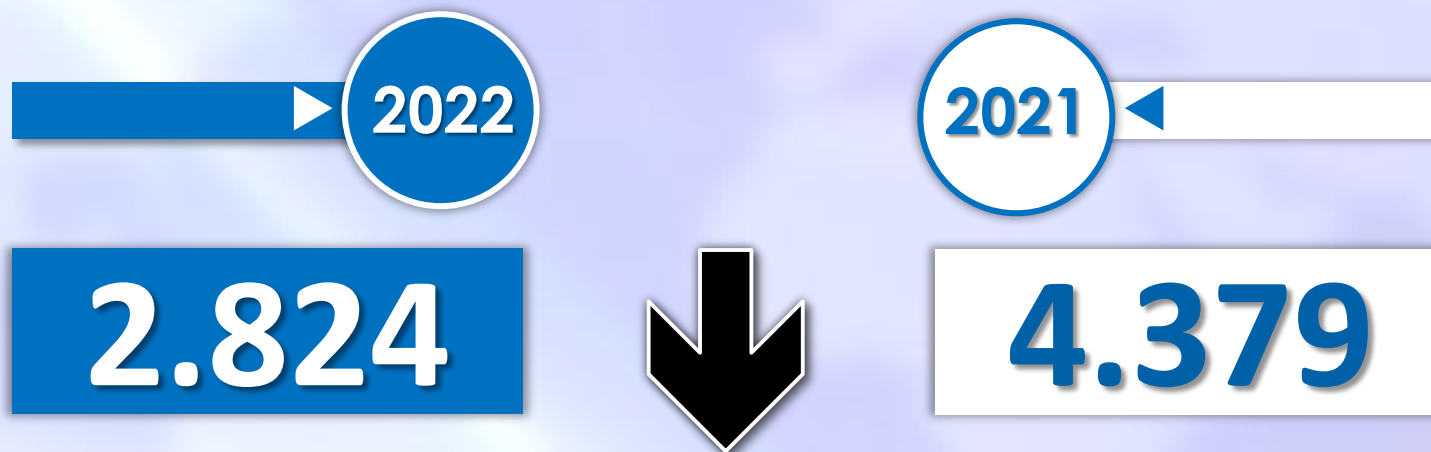

INFORME QUINCENAL | MINISTERIO DEL INTERIOR

INMIGRACIÓN IRREGULAR 2022

► DATOS ACUMULADOS DEL 1 ENERO AL 31 MAYO

GOBIERNO
DE ESPAÑA

MINISTERIO
DEL INTERIOR

Síguenos en

@interiorgob

TOTAL INMIGRANTES LLEGADOS A ESPAÑA POR VÍA MARÍTIMA Y TERRESTRE

► DATOS ACUMULADOS PROVISIONALES DESDE EL 1 ENERO AL 31 DE MAYO DE 2022 COMPARADOS CON EL MISMO PERÍODO DE 2021

+1.708

+15,8%

TOTAL INMIGRANTES LLEGADOS A ESPAÑA POR VÍA MARÍTIMA

▶ DATOS ACUMULADOS PROVISIONALES DESDE EL 1 ENERO AL 31 DE MAYO DE 2022 COMPARADOS CON EL MISMO PERÍODO DE 2021

+1.194

+12,0%

Número de embarcaciones

INMIGRANTES LLEGADOS A LA PENÍNSULA Y BALEARES POR VÍA MARÍTIMA

▶ DATOS ACUMULADOS PROVISIONALES DESDE EL 1 ENERO AL 31 DE MAYO DE 2022 COMPARADOS CON EL MISMO PERÍODO DE 2021

-1.555

-35,5%

Número de embarcaciones

INMIGRANTES LLEGADOS A CANARIAS POR VÍA MARÍTIMA

▶ DATOS ACUMULADOS PROVISIONALES DESDE EL 1 ENERO AL 31 DE MAYO DE 2022 COMPARADOS CON EL MISMO PERÍODO DE 2021

+2.774