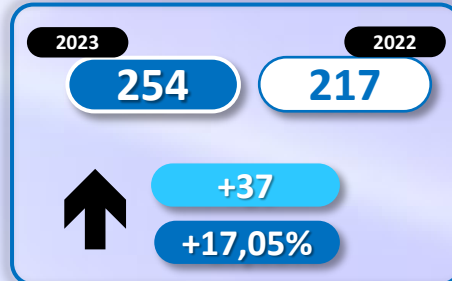

INFORME QUINCENAL | MINISTERIO DEL INTERIOR

INMIGRACIÓN IRREGULAR 2023

► DATOS ACUMULADOS DEL 1 ENERO AL 30 ABRIL

GOBIERNO
DE ESPAÑA

MINISTERIO
DEL INTERIOR

TOTAL INMIGRANTES LLEGADOS A ESPAÑA POR VÍA MARÍTIMA Y TERRESTRE

► DATOS ACUMULADOS PROVISIONALES DESDE EL 1 ENERO AL 30 ABRIL DE 2023 COMPARADOS CON EL MISMO PERÍODO DE 2022

TOTAL INMIGRANTES LLEGADOS A ESPAÑA POR VÍA MARÍTIMA

▶ DATOS ACUMULADOS PROVISIONALES DESDE EL 1 ENERO AL 30 ABRIL DE 2023 COMPARADOS CON EL MISMO PERÍODO DE 2022

-2.777

-30,89%

Número de embarcaciones

INMIGRANTES LLEGADOS A LA PENÍNSULA Y BALEARES POR VÍA MARÍTIMA

▶ DATOS ACUMULADOS PROVISIONALES DESDE EL 1 ENERO AL 30 ABRIL DE 2023 COMPARADOS CON EL MISMO PERÍODO DE 2022

663

28,94%

Número de embarcaciones

INMIGRANTES LLEGADOS A CANARIAS POR VÍA MARÍTIMA

▶ DATOS ACUMULADOS PROVISIONALES DESDE EL 1 ENERO AL 30 ABRIL DE 2023 COMPARADOS CON EL MISMO PERÍODO DE 2022

-3.413

-51,52%