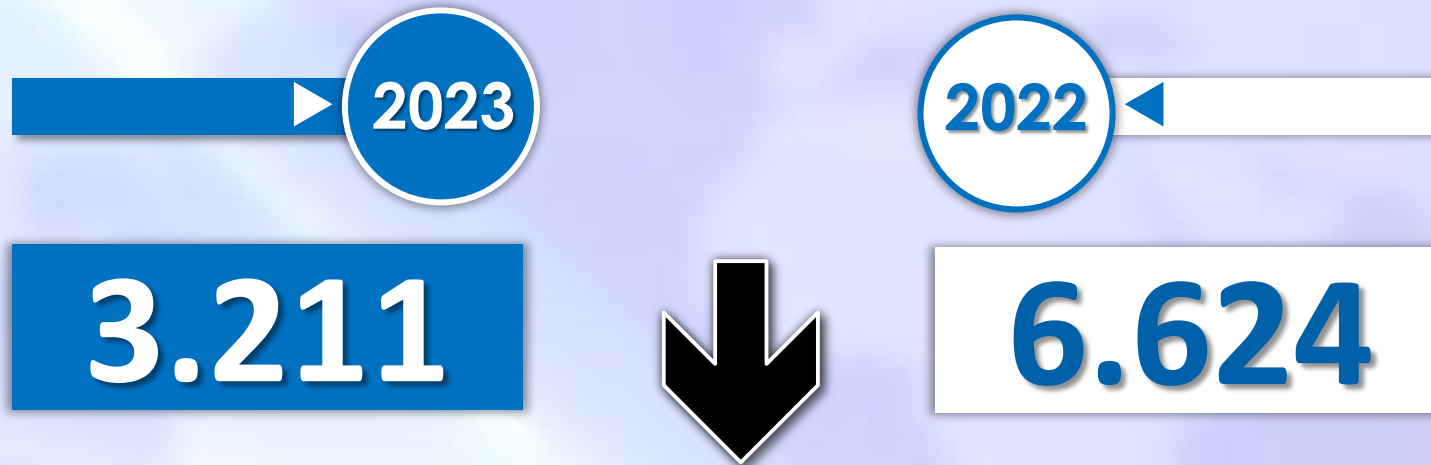

INFORME QUINCENAL | MINISTERIO DEL INTERIOR

INMIGRACIÓN IRREGULAR 2023

► DATOS ACUMULADOS DEL 1 ENERO AL 30 ABRIL

GOBIERNO
DE ESPAÑA

MINISTERIO
DEL INTERIOR

TOTAL INMIGRANTES LLEGADOS A ESPAÑA POR VÍA MARÍTIMA Y TERRESTRE

-2.777

-30,89%

Número de embarcaciones

INMIGRANTES LLEGADOS A LA PENÍNSULA Y BALEARES POR VÍA MARÍTIMA

▶ DATOS ACUMULADOS PROVISIONALES DESDE EL 1 ENERO AL 30 ABRIL DE 2023 COMPARADOS CON EL MISMO PERÍODO DE 2022

663

28,94%

Número de embarcaciones

INMIGRANTES LLEGADOS A CANARIAS POR VÍA MARÍTIMA

▶ DATOS ACUMULADOS PROVISIONALES DESDE EL 1 ENERO AL 30 ABRIL DE 2023 COMPARADOS CON EL MISMO PERÍODO DE 2022

-3.413

-51,52%

Número de embarcaciones

INMIGRANTES LLEGADOS A CEUTA POR VÍA MARÍTIMA

▶ DATOS ACUMULADOS PROVISIONALES DESDE EL 1 ENERO AL 30 ABRIL DE 2023 COMPARADOS CON EL MISMO PERÍODO DE 2022

-17

-51,52%

Número de embarcaciones