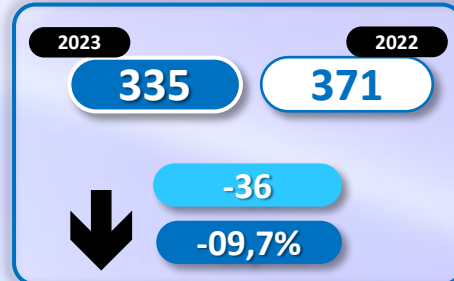

INFORME QUINCENAL | MINISTERIO DEL INTERIOR

INMIGRACIÓN IRREGULAR 2023

► DATOS ACUMULADOS DEL 1 ENERO AL 30 ABRIL

GOBIERNO
DE ESPAÑA

MINISTERIO
DEL INTERIOR

TOTAL INMIGRANTES LLEGADOS A ESPAÑA POR VÍA MARÍTIMA Y TERRESTRE

► DATOS ACUMULADOS PROVISIONALES DESDE EL 1 ENERO AL 30 ABRIL DE 2023 COMPARADOS CON EL MISMO PERÍODO DE 2022

TOTAL INMIGRANTES LLEGADOS A ESPAÑA POR VÍA MARÍTIMA

▶ DATOS ACUMULADOS PROVISIONALES DESDE EL 1 ENERO AL 30 ABRIL DE 2023 COMPARADOS CON EL MISMO PERÍODO DE 2022

-2.777

-30,89%

Número de embarcaciones

INMIGRANTES LLEGADOS A LA PENÍNSULA Y BALEARES POR VÍA MARÍTIMA

▶ DATOS ACUMULADOS PROVISIONALES DESDE EL 1 ENERO AL 30 ABRIL DE 2023 COMPARADOS CON EL MISMO PERÍODO DE 2022