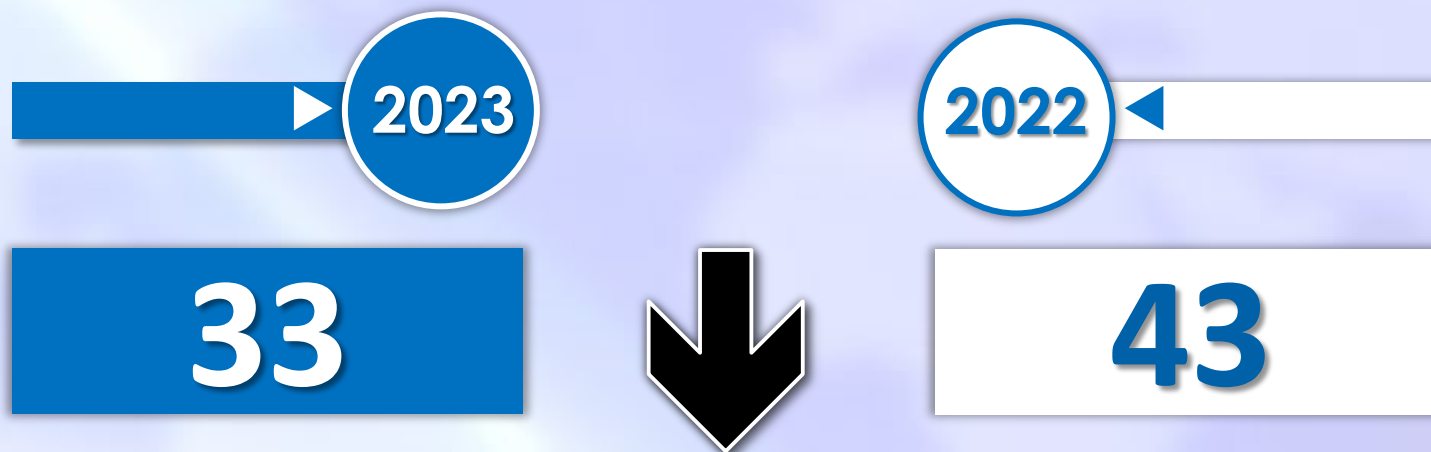

-2.777

-30,89%

Número de embarcaciones

INMIGRANTES LLEGADOS A LA PENÍNSULA Y BALEARES POR VÍA MARÍTIMA

▶ DATOS ACUMULADOS PROVISIONALES DESDE EL 1 ENERO AL 30 ABRIL DE 2023 COMPARADOS CON EL MISMO PERÍODO DE 2022

663

28,94%

Número de embarcaciones

INMIGRANTES LLEGADOS A CANARIAS POR VÍA MARÍTIMA

▶ DATOS ACUMULADOS PROVISIONALES DESDE EL 1 ENERO AL 30 ABRIL DE 2023 COMPARADOS CON EL MISMO PERÍODO DE 2022

-3.413

-51,52%

Número de embarcaciones

INMIGRANTES LLEGADOS A CEUTA POR VÍA MARÍTIMA

▶ DATOS ACUMULADOS PROVISIONALES DESDE EL 1 ENERO AL 30 ABRIL DE 2023 COMPARADOS CON EL MISMO PERÍODO DE 2022

-17

-51,52%

Número de embarcaciones

INMIGRANTES LLEGADOS A MELILLA POR VÍA MARÍTIMA

▶ DATOS ACUMULADOS PROVISIONALES DESDE EL 1 ENERO AL 30 ABRIL DE 2023 COMPARADOS CON EL MISMO PERÍODO DE 2022

-10

-23,26%

Número de embarcaciones

TOTAL INMIGRANTES LLEGADOS A CEUTA Y MELILLA POR VÍA TERRESTRE