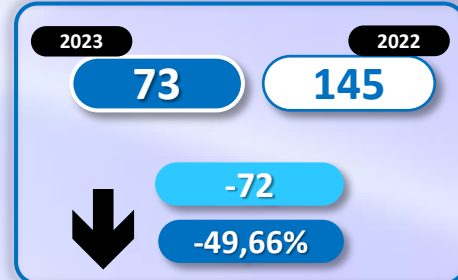

-2.777

-30,89%

Número de embarcaciones

INMIGRANTES LLEGADOS A LA PENÍNSULA Y BALEARES POR VÍA MARÍTIMA

▶ DATOS ACUMULADOS PROVISIONALES DESDE EL 1 ENERO AL 30 ABRIL DE 2023 COMPARADOS CON EL MISMO PERÍODO DE 2022

663

28,94%

Número de embarcaciones

INMIGRANTES LLEGADOS A CANARIAS POR VÍA MARÍTIMA

▶ DATOS ACUMULADOS PROVISIONALES DESDE EL 1 ENERO AL 30 ABRIL DE 2023 COMPARADOS CON EL MISMO PERÍODO DE 2022

-3.413

-51,52%

Número de embarcaciones

INMIGRANTES LLEGADOS A CEUTA POR VÍA MARÍTIMA

▶ DATOS ACUMULADOS PROVISIONALES DESDE EL 1 ENERO AL 30 ABRIL DE 2023 COMPARADOS CON EL MISMO PERÍODO DE 2022

-17

-51,52%

Número de embarcaciones

INMIGRANTES LLEGADOS A MELILLA POR VÍA MARÍTIMA

▶ DATOS ACUMULADOS PROVISIONALES DESDE EL 1 ENERO AL 30 ABRIL DE 2023 COMPARADOS CON EL MISMO PERÍODO DE 2022

-10

-23,26%

Número de embarcaciones

TOTAL INMIGRANTES LLEGADOS A CEUTA Y MELILLA POR VÍA TERRESTRE