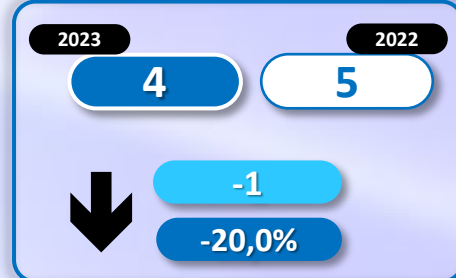

-2.777

-30,89%

Número de embarcaciones

INMIGRANTES LLEGADOS A LA PENÍNSULA Y BALEARES POR VÍA MARÍTIMA

▶ DATOS ACUMULADOS PROVISIONALES DESDE EL 1 ENERO AL 30 ABRIL DE 2023 COMPARADOS CON EL MISMO PERÍODO DE 2022

663

28,94%

Número de embarcaciones

INMIGRANTES LLEGADOS A CANARIAS POR VÍA MARÍTIMA

▶ DATOS ACUMULADOS PROVISIONALES DESDE EL 1 ENERO AL 30 ABRIL DE 2023 COMPARADOS CON EL MISMO PERÍODO DE 2022

-3.413

-51,52%

Número de embarcaciones

INMIGRANTES LLEGADOS A CEUTA POR VÍA MARÍTIMA

▶ DATOS ACUMULADOS PROVISIONALES DESDE EL 1 ENERO AL 30 ABRIL DE 2023 COMPARADOS CON EL MISMO PERÍODO DE 2022

-17

-51,52%

Número de embarcaciones

INMIGRANTES LLEGADOS A MELILLA POR VÍA MARÍTIMA

▶ DATOS ACUMULADOS PROVISIONALES DESDE EL 1 ENERO AL 30 ABRIL DE 2023 COMPARADOS CON EL MISMO PERÍODO DE 2022

-10

-23,26%

Número de embarcaciones

TOTAL INMIGRANTES LLEGADOS A CEUTA Y MELILLA POR VÍA TERRESTRE