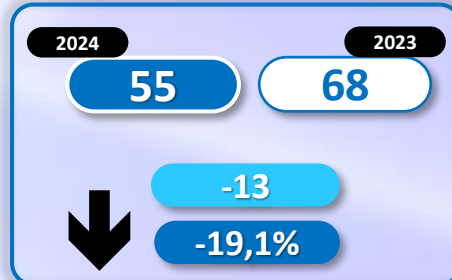

INFORME QUINCENAL | MINISTERIO DEL INTERIOR

INMIGRACIÓN IRREGULAR 2024

► DATOS ACUMULADOS DEL 1 ENERO AL 31 ENERO

GOBIERNO
DE ESPAÑA

MINISTERIO
DEL INTERIOR

Síguenos en

@interiorgob

TOTAL INMIGRANTES LLEGADOS A ESPAÑA POR VÍA MARÍTIMA Y TERRESTRE

► DATOS ACUMULADOS PROVISIONALES DESDE EL 1 ENERO AL 31 ENERO DE 2024 COMPARADOS CON EL MISMO PERÍODO DE 2023

+6.775

+524,4%

TOTAL INMIGRANTES LLEGADOS A ESPAÑA POR VÍA MARÍTIMA

► DATOS ACUMULADOS PROVISIONALES DESDE EL 1 ENERO AL 31 ENERO DE 2024 COMPARADOS CON EL MISMO PERÍODO DE 2023

+6.769

+561,7%

Número de embarcaciones

INMIGRANTES LLEGADOS A LA PENÍNSULA Y BALEARES POR VÍA MARÍTIMA

► DATOS ACUMULADOS PROVISIONALES DESDE EL 1 ENERO AL 31 ENERO DE 2024 COMPARADOS CON EL MISMO PERÍODO DE 2023

+79

+12,7%

Número de embarcaciones

INMIGRANTES LLEGADOS A CANARIAS POR VÍA MARÍTIMA

► DATOS ACUMULADOS PROVISIONALES DESDE EL 1 ENERO AL 31 ENERO DE 2024 COMPARADOS CON EL MISMO PERÍODO DE 2023

+6.704

+1.184,5%