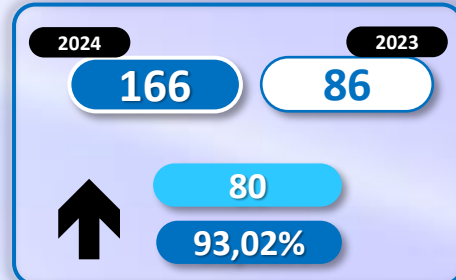

INFORME QUINCENAL | MINISTERIO DEL INTERIOR

INMIGRACIÓN IRREGULAR 2024

► DATOS ACUMULADOS DEL 1 ENERO AL 31 ENERO

GOBIERNO
DE ESPAÑA

MINISTERIO
DEL INTERIOR

Síguenos en

@interiorgob

TOTAL INMIGRANTES LLEGADOS A ESPAÑA POR VÍA MARÍTIMA Y TERRESTRE

► DATOS ACUMULADOS PROVISIONALES DESDE EL 1 ENERO AL 31 ENERO DE 2024 COMPARADOS CON EL MISMO PERÍODO DE 2023

+6.775

+524,4%

TOTAL INMIGRANTES LLEGADOS A ESPAÑA POR VÍA MARÍTIMA

► DATOS ACUMULADOS PROVISIONALES DESDE EL 1 ENERO AL 31 ENERO DE 2024 COMPARADOS CON EL MISMO PERÍODO DE 2023

+6.769

+561,7%

Número de embarcaciones

INMIGRANTES LLEGADOS A LA PENÍNSULA Y BALEARES POR VÍA MARÍTIMA

► DATOS ACUMULADOS PROVISIONALES DESDE EL 1 ENERO AL 31 ENERO DE 2024 COMPARADOS CON EL MISMO PERÍODO DE 2023