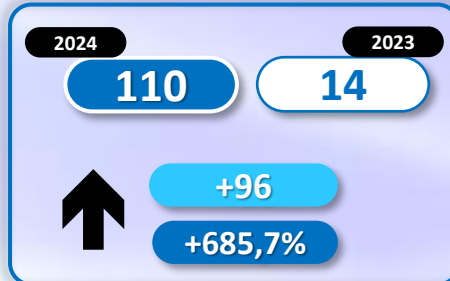

► DATOS ACUMULADOS PROVISIONALES DESDE EL 1 ENERO AL 31 ENERO DE 2024 COMPARADOS CON EL MISMO PERÍODO DE 2023

+6.775

+524,4%

TOTAL INMIGRANTES LLEGADOS A ESPAÑA POR VÍA MARÍTIMA

► DATOS ACUMULADOS PROVISIONALES DESDE EL 1 ENERO AL 31 ENERO DE 2024 COMPARADOS CON EL MISMO PERÍODO DE 2023

+6.769

+561,7%

Número de embarcaciones

INMIGRANTES LLEGADOS A LA PENÍNSULA Y BALEARES POR VÍA MARÍTIMA

► DATOS ACUMULADOS PROVISIONALES DESDE EL 1 ENERO AL 31 ENERO DE 2024 COMPARADOS CON EL MISMO PERÍODO DE 2023

+79

+12,7%

Número de embarcaciones

INMIGRANTES LLEGADOS A CANARIAS POR VÍA MARÍTIMA

► DATOS ACUMULADOS PROVISIONALES DESDE EL 1 ENERO AL 31 ENERO DE 2024 COMPARADOS CON EL MISMO PERÍODO DE 2023

+6.704

+1.184,5%

Número de embarcaciones

INMIGRANTES LLEGADOS A CEUTA POR VÍA MARÍTIMA

▶ DATOS ACUMULADOS PROVISIONALES DESDE EL 1 ENERO AL 31 ENERO DE 2024 COMPARADOS CON EL MISMO PERÍODO DE 2023

-12

-100%

Número de embarcaciones