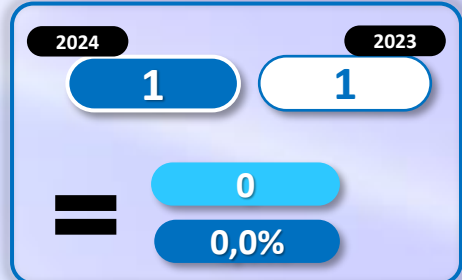

Número de embarcaciones

INMIGRANTES LLEGADOS A CEUTA POR VÍA MARÍTIMA

▶ DATOS ACUMULADOS PROVISIONALES DESDE EL 1 ENERO AL 31 ENERO DE 2024 COMPARADOS CON EL MISMO PERÍODO DE 2023

-12

-100%

Número de embarcaciones

INMIGRANTES LLEGADOS A MELILLA POR VÍA MARÍTIMA

▶ DATOS ACUMULADOS PROVISIONALES DESDE EL 1 ENERO AL 31 ENERO DE 2024 COMPARADOS CON EL MISMO PERÍODO DE 2023

-2

-66,7%

Número de embarcaciones

TOTAL INMIGRANTES LLEGADOS A CEUTA Y MELILLA POR VÍA TERRESTRE

► DATOS ACUMULADOS PROVISIONALES DESDE EL 1 ENERO AL 31 ENERO DE 2024 COMPARADOS CON EL MISMO PERÍODO DE 2023

+6

-6,9%

TOTAL INMIGRANTES LLEGADOS A CEUTA POR VÍA TERRESTRE

► DATOS ACUMULADOS PROVISIONALES DESDE EL 1 ENERO AL 31 ENERO DE 2024 COMPARADOS CON EL MISMO PERÍODO DE 2023