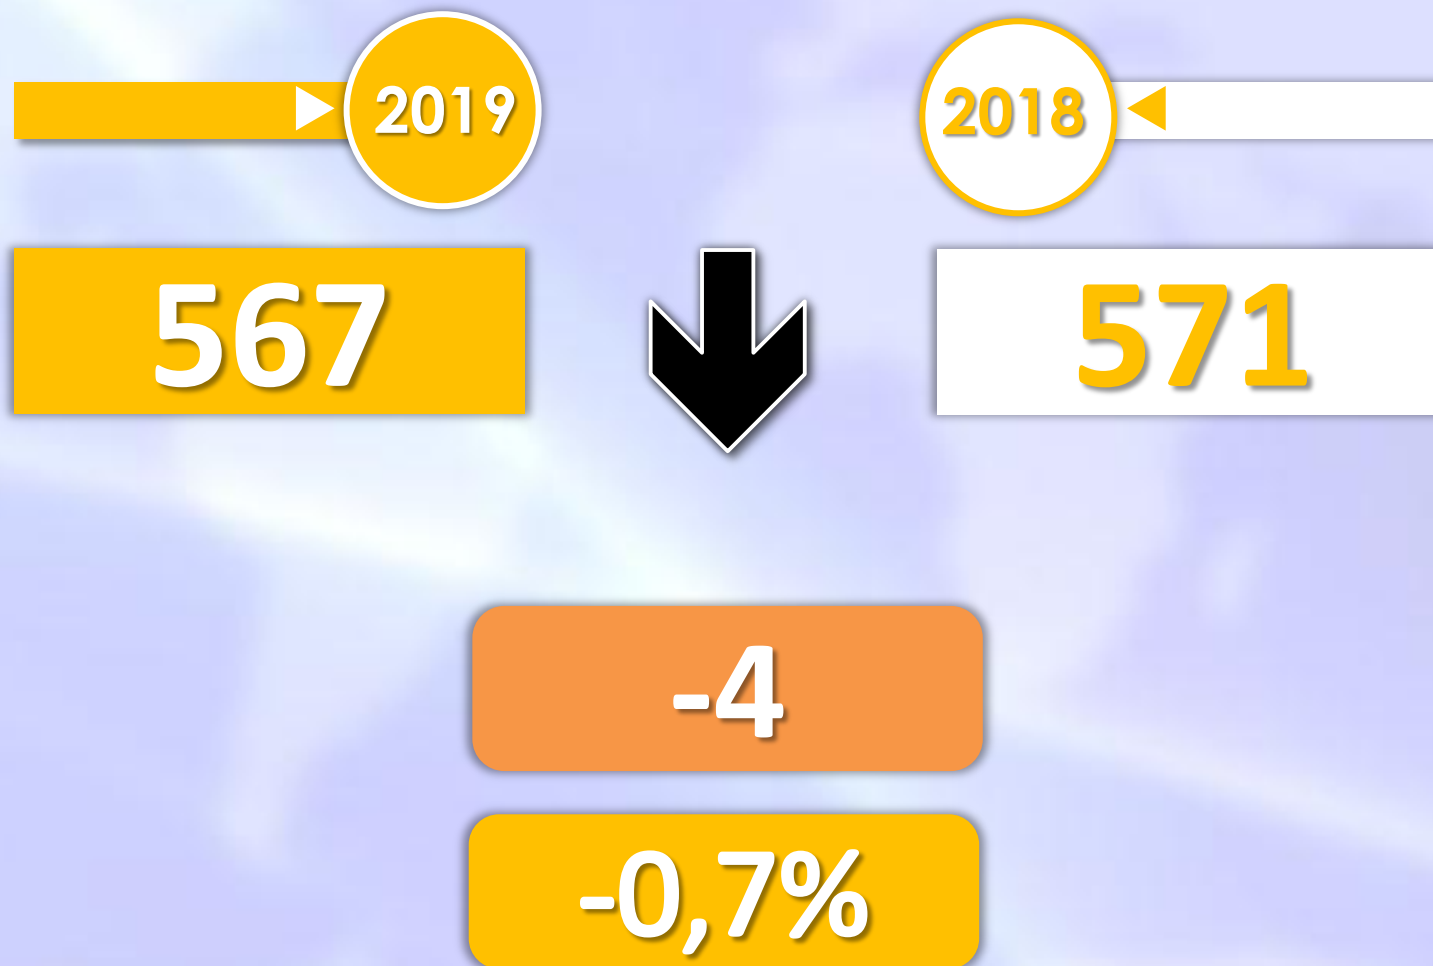

INFORME QUINCENAL | MINISTERIO DEL INTERIOR

INMIGRACIÓN IRREGULAR 2019

► DATOS ACUMULADOS DE 1 ENERO A 15 JULIO

GOBIERNO
DE ESPAÑA

MINISTERIO
DEL INTERIOR

TOTAL INMIGRANTES LLEGADOS A ESPAÑA POR VÍA MARÍTIMA Y TERRESTRE

Número de embarcaciones

INMIGRANTES LLEGADOS A CEUTA POR VÍA MARÍTIMA

► DATOS ACUMULADOS PROVISIONALES DESDE EL 1 ENERO AL 15 DE JULIO DE 2019 COMPARADOS CON EL MISMO PERÍODO DE 2018

+17

+6,7%

Número de embarcaciones

INMIGRANTES LLEGADOS A MELILLA POR VÍA MARÍTIMA

► DATOS ACUMULADOS PROVISIONALES DESDE EL 1 ENERO AL 15 DE JULIO DE 2019 COMPARADOS CON EL MISMO PERÍODO DE 2018

-378

-78,9%

Número de embarcaciones

TOTAL INMIGRANTES LLEGADOS A CEUTA Y MELILLA POR VÍA TERRESTRE

► DATOS ACUMULADOS PROVISIONALES DESDE EL 1 ENERO AL 12 DE JULIO DE 2019 COMPARADOS CON EL MISMO PERÍODO DE 2018

TOTAL INMIGRANTES LLEGADOS A CEUTA POR VÍA TERRESTRE

► DATOS ACUMULADOS PROVISIONALES DESDE EL 1 ENERO AL 12 DE JULIO DE 2019 COMPARADOS CON EL MISMO PERÍODO DE 2018