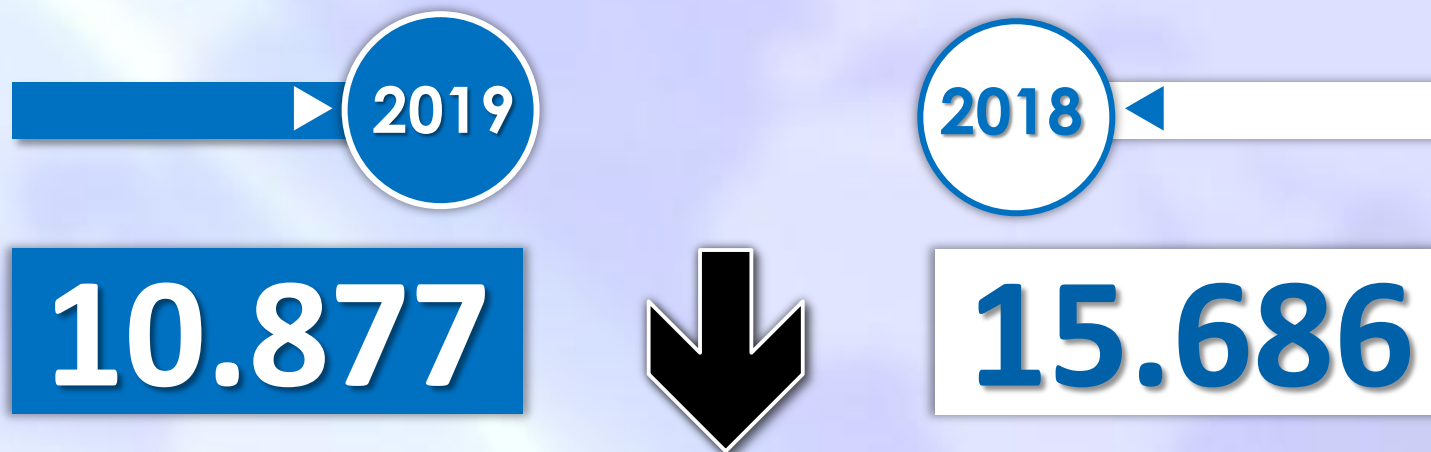

INFORME QUINCENAL | MINISTERIO DEL INTERIOR

INMIGRACIÓN IRREGULAR 2019

► DATOS ACUMULADOS DE 1 ENERO A 15 JULIO

GOBIERNO
DE ESPAÑA

MINISTERIO
DEL INTERIOR

TOTAL INMIGRANTES LLEGADOS A ESPAÑA POR VÍA MARÍTIMA Y TERRESTRE

► DATOS ACUMULADOS PROVISIONALES DESDE EL 1 ENERO AL 15 DE JULIO DE 2019 COMPARADOS CON EL MISMO PERÍODO DE 2018

TOTAL INMIGRANTES LLEGADOS A ESPAÑA POR VÍA MARÍTIMA

► DATOS ACUMULADOS PROVISIONALES DESDE EL 1 ENERO AL 15 DE JULIO DE 2019 COMPARADOS CON EL MISMO PERÍODO DE 2018

-5.169

-30,6%

Número de embarcaciones

INMIGRANTES LLEGADOS A LA PENÍNSULA Y BALEARES POR VÍA MARÍTIMA

► DATOS ACUMULADOS PROVISIONALES DESDE EL 1 ENERO AL 15 DE JULIO DE 2019 COMPARADOS CON EL MISMO PERÍODO DE 2018

-4.809

-30,7%

Número de embarcaciones

INMIGRANTES LLEGADOS A CANARIAS POR VÍA MARÍTIMA

► DATOS ACUMULADOS PROVISIONALES DESDE EL 1 ENERO AL 15 DE JULIO DE 2019 COMPARADOS CON EL MISMO PERÍODO DE 2018

+1

+0,2%