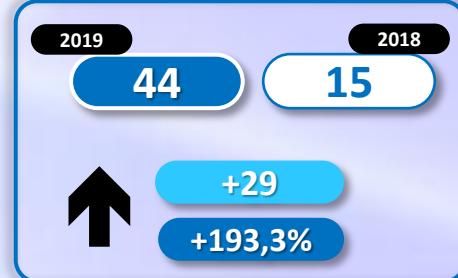

► DATOS ACUMULADOS PROVISIONALES DESDE EL 1 ENERO AL 15 DE JULIO DE 2019 COMPARADOS CON EL MISMO PERÍODO DE 2018

TOTAL INMIGRANTES LLEGADOS A ESPAÑA POR VÍA MARÍTIMA

► DATOS ACUMULADOS PROVISIONALES DESDE EL 1 ENERO AL 15 DE JULIO DE 2019 COMPARADOS CON EL MISMO PERÍODO DE 2018

-5.169

-30,6%

Número de embarcaciones

INMIGRANTES LLEGADOS A LA PENÍNSULA Y BALEARES POR VÍA MARÍTIMA

► DATOS ACUMULADOS PROVISIONALES DESDE EL 1 ENERO AL 15 DE JULIO DE 2019 COMPARADOS CON EL MISMO PERÍODO DE 2018

-4.809

-30,7%

Número de embarcaciones

INMIGRANTES LLEGADOS A CANARIAS POR VÍA MARÍTIMA

► DATOS ACUMULADOS PROVISIONALES DESDE EL 1 ENERO AL 15 DE JULIO DE 2019 COMPARADOS CON EL MISMO PERÍODO DE 2018

+1

+0,2%

Número de embarcaciones

INMIGRANTES LLEGADOS A CEUTA POR VÍA MARÍTIMA

► DATOS ACUMULADOS PROVISIONALES DESDE EL 1 ENERO AL 15 DE JULIO DE 2019 COMPARADOS CON EL MISMO PERÍODO DE 2018

+17

+6,7%

Número de embarcaciones