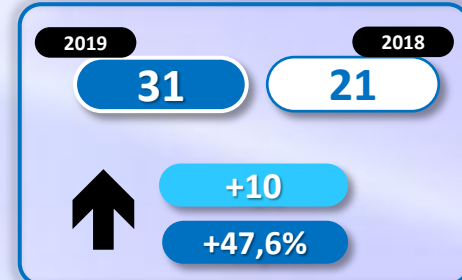

-5.169

-30,6%

Número de embarcaciones

INMIGRANTES LLEGADOS A LA PENÍNSULA Y BALEARES POR VÍA MARÍTIMA

► DATOS ACUMULADOS PROVISIONALES DESDE EL 1 ENERO AL 15 DE JULIO DE 2019 COMPARADOS CON EL MISMO PERÍODO DE 2018

-4.809

-30,7%

Número de embarcaciones

INMIGRANTES LLEGADOS A CANARIAS POR VÍA MARÍTIMA

► DATOS ACUMULADOS PROVISIONALES DESDE EL 1 ENERO AL 15 DE JULIO DE 2019 COMPARADOS CON EL MISMO PERÍODO DE 2018

+1

+0,2%

Número de embarcaciones

INMIGRANTES LLEGADOS A CEUTA POR VÍA MARÍTIMA

► DATOS ACUMULADOS PROVISIONALES DESDE EL 1 ENERO AL 15 DE JULIO DE 2019 COMPARADOS CON EL MISMO PERÍODO DE 2018

+17

+6,7%

Número de embarcaciones

INMIGRANTES LLEGADOS A MELILLA POR VÍA MARÍTIMA

► DATOS ACUMULADOS PROVISIONALES DESDE EL 1 ENERO AL 15 DE JULIO DE 2019 COMPARADOS CON EL MISMO PERÍODO DE 2018

-378

-78,9%

Número de embarcaciones

TOTAL INMIGRANTES LLEGADOS A CEUTA Y MELILLA POR VÍA TERRESTRE