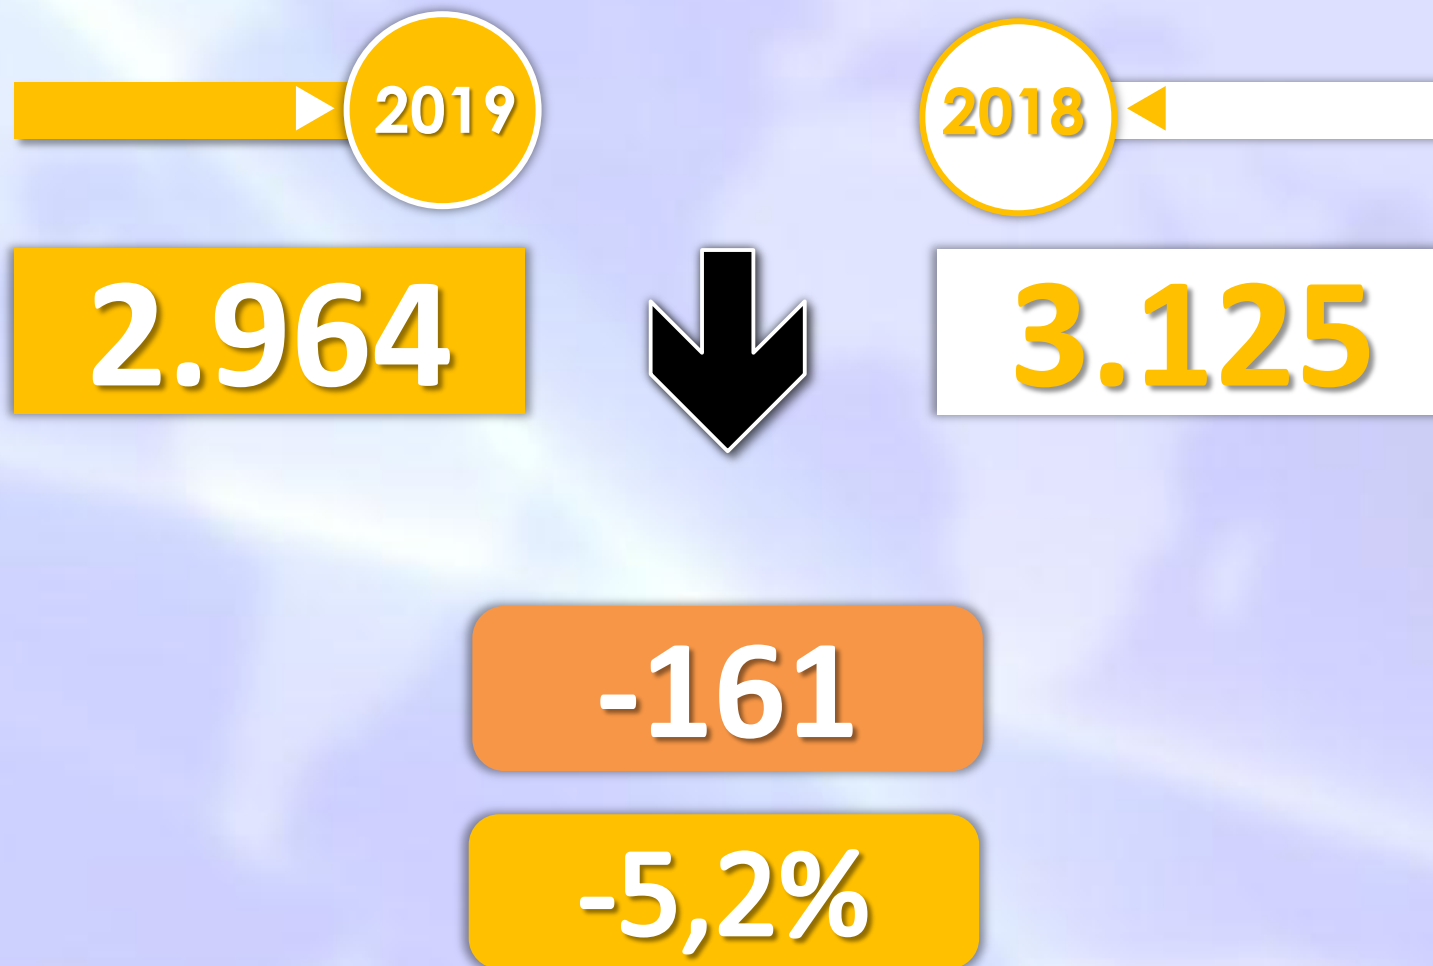

INFORME QUINCENAL | MINISTERIO DEL INTERIOR

INMIGRACIÓN IRREGULAR 2019

► DATOS ACUMULADOS DE 1 ENERO A 15 JULIO

GOBIERNO
DE ESPAÑA

MINISTERIO
DEL INTERIOR

TOTAL INMIGRANTES LLEGADOS A ESPAÑA POR VÍA MARÍTIMA Y TERRESTRE

Número de embarcaciones

INMIGRANTES LLEGADOS A CEUTA POR VÍA MARÍTIMA

► DATOS ACUMULADOS PROVISIONALES DESDE EL 1 ENERO AL 15 DE JULIO DE 2019 COMPARADOS CON EL MISMO PERÍODO DE 2018

+17

+6,7%

Número de embarcaciones

INMIGRANTES LLEGADOS A MELILLA POR VÍA MARÍTIMA

► DATOS ACUMULADOS PROVISIONALES DESDE EL 1 ENERO AL 15 DE JULIO DE 2019 COMPARADOS CON EL MISMO PERÍODO DE 2018

-378

-78,9%

Número de embarcaciones

TOTAL INMIGRANTES LLEGADOS A CEUTA Y MELILLA POR VÍA TERRESTRE

► DATOS ACUMULADOS PROVISIONALES DESDE EL 1 ENERO AL 12 DE JULIO DE 2019 COMPARADOS CON EL MISMO PERÍODO DE 2018

TOTAL INMIGRANTES LLEGADOS A CEUTA POR VÍA TERRESTRE

► DATOS ACUMULADOS PROVISIONALES DESDE EL 1 ENERO AL 12 DE JULIO DE 2019 COMPARADOS CON EL MISMO PERÍODO DE 2018