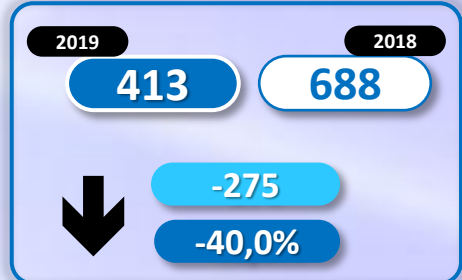

INFORME QUINCENAL | MINISTERIO DEL INTERIOR

INMIGRACIÓN IRREGULAR 2019

► DATOS ACUMULADOS DE 1 ENERO A 15 JULIO

GOBIERNO
DE ESPAÑA

MINISTERIO
DEL INTERIOR

TOTAL INMIGRANTES LLEGADOS A ESPAÑA POR VÍA MARÍTIMA Y TERRESTRE

► DATOS ACUMULADOS PROVISIONALES DESDE EL 1 ENERO AL 15 DE JULIO DE 2019 COMPARADOS CON EL MISMO PERÍODO DE 2018

TOTAL INMIGRANTES LLEGADOS A ESPAÑA POR VÍA MARÍTIMA

► DATOS ACUMULADOS PROVISIONALES DESDE EL 1 ENERO AL 15 DE JULIO DE 2019 COMPARADOS CON EL MISMO PERÍODO DE 2018

-5.169

-30,6%

Número de embarcaciones

INMIGRANTES LLEGADOS A LA PENÍNSULA Y BALEARES POR VÍA MARÍTIMA

► DATOS ACUMULADOS PROVISIONALES DESDE EL 1 ENERO AL 15 DE JULIO DE 2019 COMPARADOS CON EL MISMO PERÍODO DE 2018