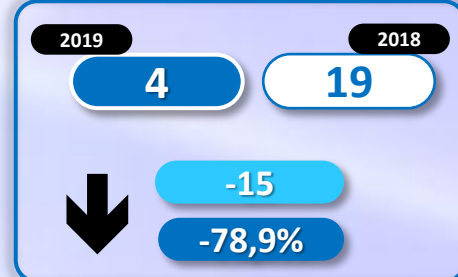

-5.169

-30,6%

Número de embarcaciones

INMIGRANTES LLEGADOS A LA PENÍNSULA Y BALEARES POR VÍA MARÍTIMA

► DATOS ACUMULADOS PROVISIONALES DESDE EL 1 ENERO AL 15 DE JULIO DE 2019 COMPARADOS CON EL MISMO PERÍODO DE 2018

Número de embarcaciones

INMIGRANTES LLEGADOS A CEUTA POR VÍA MARÍTIMA

► DATOS ACUMULADOS PROVISIONALES DESDE EL 1 ENERO AL 15 DE JULIO DE 2019 COMPARADOS CON EL MISMO PERÍODO DE 2018

+17

+6,7%

Número de embarcaciones

INMIGRANTES LLEGADOS A MELILLA POR VÍA MARÍTIMA

► DATOS ACUMULADOS PROVISIONALES DESDE EL 1 ENERO AL 15 DE JULIO DE 2019 COMPARADOS CON EL MISMO PERÍODO DE 2018

-378

-78,9%

Número de embarcaciones

TOTAL INMIGRANTES LLEGADOS A CEUTA Y MELILLA POR VÍA TERRESTRE

► DATOS ACUMULADOS PROVISIONALES DESDE EL 1 ENERO AL 12 DE JULIO DE 2019 COMPARADOS CON EL MISMO PERÍODO DE 2018

TOTAL INMIGRANTES LLEGADOS A CEUTA POR VÍA TERRESTRE

► DATOS ACUMULADOS PROVISIONALES DESDE EL 1 ENERO AL 12 DE JULIO DE 2019 COMPARADOS CON EL MISMO PERÍODO DE 2018