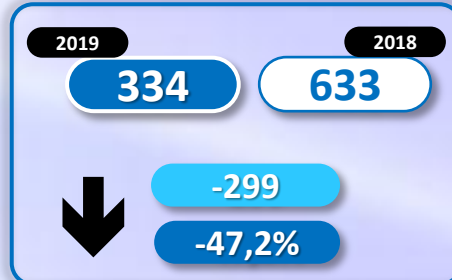

INFORME QUINCENAL | MINISTERIO DEL INTERIOR

INMIGRACIÓN IRREGULAR 2019

► DATOS ACUMULADOS DE 1 ENERO A 15 JULIO

GOBIERNO
DE ESPAÑA

MINISTERIO
DEL INTERIOR

TOTAL INMIGRANTES LLEGADOS A ESPAÑA POR VÍA MARÍTIMA Y TERRESTRE

► DATOS ACUMULADOS PROVISIONALES DESDE EL 1 ENERO AL 15 DE JULIO DE 2019 COMPARADOS CON EL MISMO PERÍODO DE 2018

TOTAL INMIGRANTES LLEGADOS A ESPAÑA POR VÍA MARÍTIMA

► DATOS ACUMULADOS PROVISIONALES DESDE EL 1 ENERO AL 15 DE JULIO DE 2019 COMPARADOS CON EL MISMO PERÍODO DE 2018

-5.169

-30,6%

Número de embarcaciones

INMIGRANTES LLEGADOS A LA PENÍNSULA Y BALEARES POR VÍA MARÍTIMA

► DATOS ACUMULADOS PROVISIONALES DESDE EL 1 ENERO AL 15 DE JULIO DE 2019 COMPARADOS CON EL MISMO PERÍODO DE 2018

-4.809

-30,7%

Número de embarcaciones

INMIGRANTES LLEGADOS A CANARIAS POR VÍA MARÍTIMA

► DATOS ACUMULADOS PROVISIONALES DESDE EL 1 ENERO AL 15 DE JULIO DE 2019 COMPARADOS CON EL MISMO PERÍODO DE 2018

+1

+0,2%