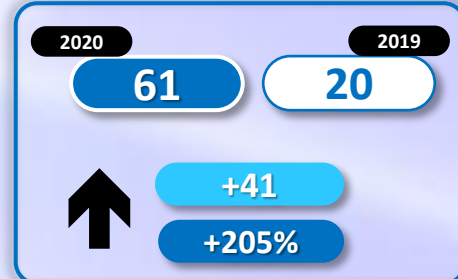

► DATOS ACUMULADOS PROVISIONALES DESDE EL 1 ENERO AL 15 ABRIL DE 2020 COMPARADOS CON EL MISMO PERÍODO DE 2019

TOTAL INMIGRANTES LLEGADOS A ESPAÑA POR VÍA MARÍTIMA

▶ DATOS ACUMULADOS PROVISIONALES DESDE EL 1 ENERO AL 15 ABRIL DE 2020 COMPARADOS CON EL MISMO PERÍODO DE 2019

-1.050

-17,9%

Número de embarcaciones

INMIGRANTES LLEGADOS A LA PENÍNSULA Y BALEARES POR VÍA MARÍTIMA

▶ DATOS ACUMULADOS PROVISIONALES DESDE EL 1 ENERO AL 15 ABRIL DE 2020 COMPARADOS CON EL MISMO PERÍODO DE 2019

-2.473

-45,2%

Número de embarcaciones

INMIGRANTES LLEGADOS A CANARIAS POR VÍA MARÍTIMA

▶ DATOS ACUMULADOS PROVISIONALES DESDE EL 1 ENERO AL 15 ABRIL DE 2020 COMPARADOS CON EL MISMO PERÍODO DE 2019

+1.600

+884%

Número de embarcaciones

INMIGRANTES LLEGADOS A CEUTA POR VÍA MARÍTIMA

▶ DATOS ACUMULADOS PROVISIONALES DESDE EL 1 ENERO AL 15 ABRIL DE 2020 COMPARADOS CON EL MISMO PERÍODO DE 2019

-132

-75%

Número de embarcaciones