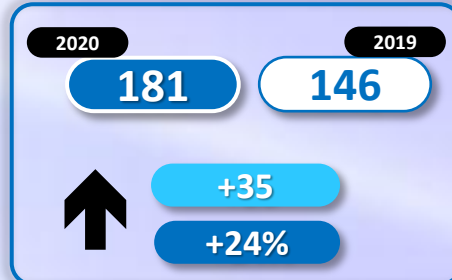

INFORME QUINCENAL | MINISTERIO DEL INTERIOR

INMIGRACIÓN IRREGULAR 2020

► DATOS ACUMULADOS DEL 1 ENERO AL 15 ABRIL

GOBIERNO
DE ESPAÑA

MINISTERIO
DEL INTERIOR

Síguenos en

@interiorgob

TOTAL INMIGRANTES LLEGADOS A ESPAÑA POR VÍA MARÍTIMA Y TERRESTRE

► DATOS ACUMULADOS PROVISIONALES DESDE EL 1 ENERO AL 15 ABRIL DE 2020 COMPARADOS CON EL MISMO PERÍODO DE 2019

TOTAL INMIGRANTES LLEGADOS A ESPAÑA POR VÍA MARÍTIMA

▶ DATOS ACUMULADOS PROVISIONALES DESDE EL 1 ENERO AL 15 ABRIL DE 2020 COMPARADOS CON EL MISMO PERÍODO DE 2019

-1.050

-17,9%

Número de embarcaciones

INMIGRANTES LLEGADOS A LA PENÍNSULA Y BALEARES POR VÍA MARÍTIMA

▶ DATOS ACUMULADOS PROVISIONALES DESDE EL 1 ENERO AL 15 ABRIL DE 2020 COMPARADOS CON EL MISMO PERÍODO DE 2019

-2.473

-45,2%

Número de embarcaciones

INMIGRANTES LLEGADOS A CANARIAS POR VÍA MARÍTIMA

▶ DATOS ACUMULADOS PROVISIONALES DESDE EL 1 ENERO AL 15 ABRIL DE 2020 COMPARADOS CON EL MISMO PERÍODO DE 2019

+1.600

+884%