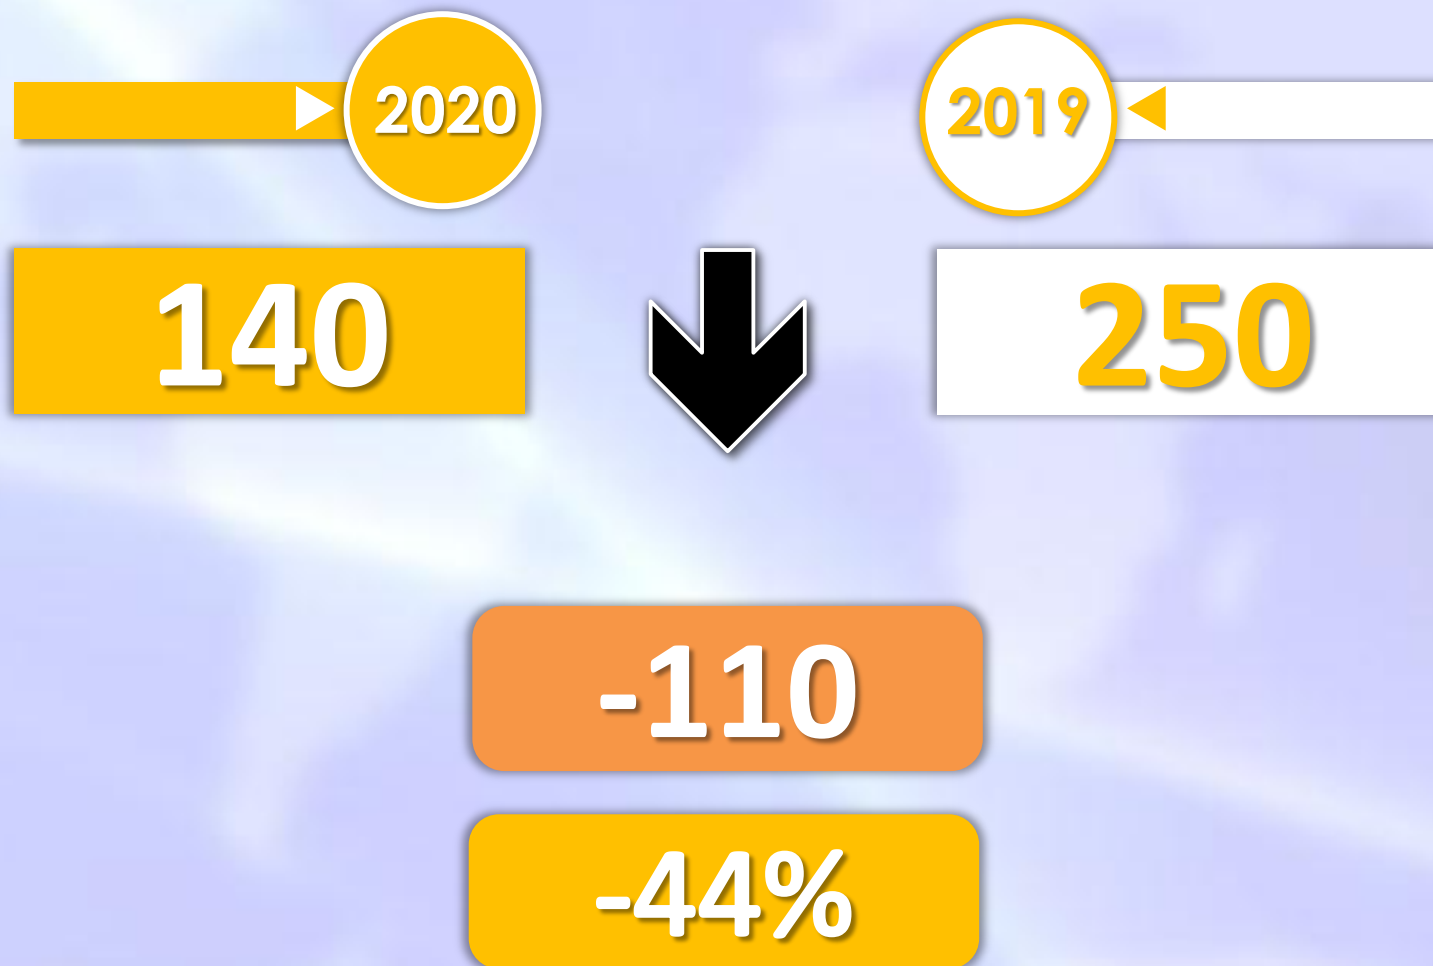

INFORME QUINCENAL | MINISTERIO DEL INTERIOR

INMIGRACIÓN IRREGULAR 2020

► DATOS ACUMULADOS DEL 1 ENERO AL 15 ABRIL

GOBIERNO
DE ESPAÑA

MINISTERIO
DEL INTERIOR

Síguenos en

@interiorgob

TOTAL INMIGRANTES LLEGADOS A ESPAÑA POR VÍA MARÍTIMA Y TERRESTRE

Número de embarcaciones

INMIGRANTES LLEGADOS A CEUTA POR VÍA MARÍTIMA

▶ DATOS ACUMULADOS PROVISIONALES DESDE EL 1 ENERO AL 15 ABRIL DE 2020 COMPARADOS CON EL MISMO PERÍODO DE 2019

-132

-75%

Número de embarcaciones

INMIGRANTES LLEGADOS A MELILLA POR VÍA MARÍTIMA

▶ DATOS ACUMULADOS PROVISIONALES DESDE EL 1 ENERO AL 15 ABRIL DE 2020 COMPARADOS CON EL MISMO PERÍODO DE 2019

-45

-100%

Número de embarcaciones

TOTAL INMIGRANTES LLEGADOS A CEUTA Y MELILLA POR VÍA TERRESTRE

▶ DATOS ACUMULADOS PROVISIONALES DESDE EL 1 ENERO AL 15 ABRIL DE 2020 COMPARADOS CON EL MISMO PERÍODO DE 2019

TOTAL INMIGRANTES LLEGADOS A CEUTA POR VÍA TERRESTRE

▶ DATOS ACUMULADOS PROVISIONALES DESDE EL 1 ENERO AL 15 ABRIL DE 2020 COMPARADOS CON EL MISMO PERÍODO DE 2019