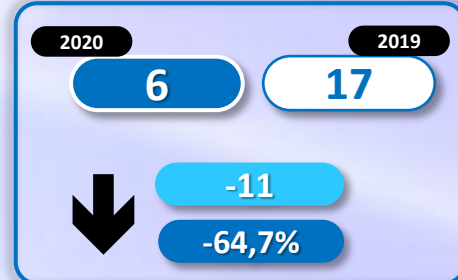

-1.050

-17,9%

Número de embarcaciones

INMIGRANTES LLEGADOS A LA PENÍNSULA Y BALEARES POR VÍA MARÍTIMA

▶ DATOS ACUMULADOS PROVISIONALES DESDE EL 1 ENERO AL 15 ABRIL DE 2020 COMPARADOS CON EL MISMO PERÍODO DE 2019

-2.473

-45,2%

Número de embarcaciones

INMIGRANTES LLEGADOS A CANARIAS POR VÍA MARÍTIMA

▶ DATOS ACUMULADOS PROVISIONALES DESDE EL 1 ENERO AL 15 ABRIL DE 2020 COMPARADOS CON EL MISMO PERÍODO DE 2019

+1.600

+884%

Número de embarcaciones

INMIGRANTES LLEGADOS A CEUTA POR VÍA MARÍTIMA

▶ DATOS ACUMULADOS PROVISIONALES DESDE EL 1 ENERO AL 15 ABRIL DE 2020 COMPARADOS CON EL MISMO PERÍODO DE 2019

-132

-75%

Número de embarcaciones

INMIGRANTES LLEGADOS A MELILLA POR VÍA MARÍTIMA

▶ DATOS ACUMULADOS PROVISIONALES DESDE EL 1 ENERO AL 15 ABRIL DE 2020 COMPARADOS CON EL MISMO PERÍODO DE 2019

-45

-100%

Número de embarcaciones

TOTAL INMIGRANTES LLEGADOS A CEUTA Y MELILLA POR VÍA TERRESTRE