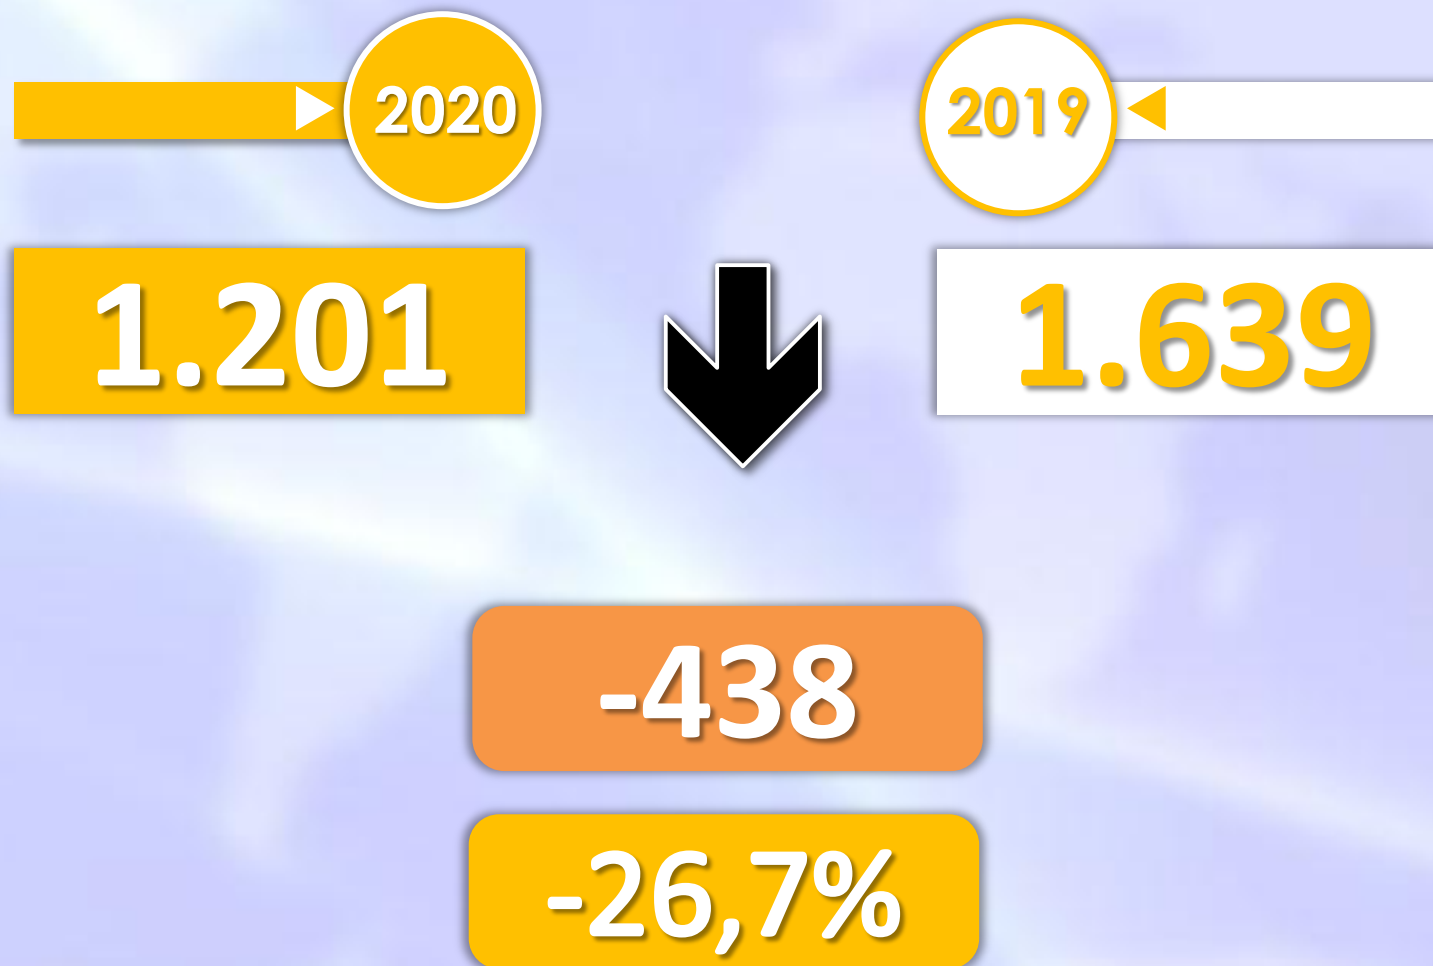

INFORME QUINCENAL | MINISTERIO DEL INTERIOR

INMIGRACIÓN IRREGULAR 2020

► DATOS ACUMULADOS DEL 1 ENERO AL 15 ABRIL

GOBIERNO
DE ESPAÑA

MINISTERIO
DEL INTERIOR

Síguenos en

@interiorgob

TOTAL INMIGRANTES LLEGADOS A ESPAÑA POR VÍA MARÍTIMA Y TERRESTRE

Número de embarcaciones

INMIGRANTES LLEGADOS A CEUTA POR VÍA MARÍTIMA

▶ DATOS ACUMULADOS PROVISIONALES DESDE EL 1 ENERO AL 15 ABRIL DE 2020 COMPARADOS CON EL MISMO PERÍODO DE 2019

-132

-75%

Número de embarcaciones

INMIGRANTES LLEGADOS A MELILLA POR VÍA MARÍTIMA

▶ DATOS ACUMULADOS PROVISIONALES DESDE EL 1 ENERO AL 15 ABRIL DE 2020 COMPARADOS CON EL MISMO PERÍODO DE 2019

-45

-100%

Número de embarcaciones

TOTAL INMIGRANTES LLEGADOS A CEUTA Y MELILLA POR VÍA TERRESTRE

▶ DATOS ACUMULADOS PROVISIONALES DESDE EL 1 ENERO AL 15 ABRIL DE 2020 COMPARADOS CON EL MISMO PERÍODO DE 2019

TOTAL INMIGRANTES LLEGADOS A CEUTA POR VÍA TERRESTRE

▶ DATOS ACUMULADOS PROVISIONALES DESDE EL 1 ENERO AL 15 ABRIL DE 2020 COMPARADOS CON EL MISMO PERÍODO DE 2019