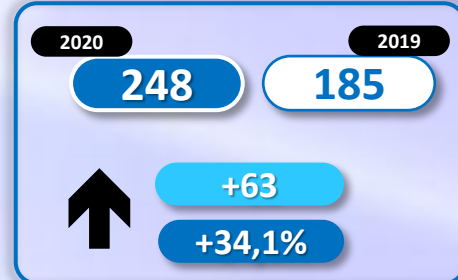

INFORME QUINCENAL | MINISTERIO DEL INTERIOR

INMIGRACIÓN IRREGULAR 2020

► DATOS ACUMULADOS DEL 1 ENERO AL 15 ABRIL

GOBIERNO
DE ESPAÑA

MINISTERIO
DEL INTERIOR

Síguenos en

@interiorgob

TOTAL INMIGRANTES LLEGADOS A ESPAÑA POR VÍA MARÍTIMA Y TERRESTRE

► DATOS ACUMULADOS PROVISIONALES DESDE EL 1 ENERO AL 15 ABRIL DE 2020 COMPARADOS CON EL MISMO PERÍODO DE 2019

TOTAL INMIGRANTES LLEGADOS A ESPAÑA POR VÍA MARÍTIMA

▶ DATOS ACUMULADOS PROVISIONALES DESDE EL 1 ENERO AL 15 ABRIL DE 2020 COMPARADOS CON EL MISMO PERÍODO DE 2019

-1.050

-17,9%

Número de embarcaciones

INMIGRANTES LLEGADOS A LA PENÍNSULA Y BALEARES POR VÍA MARÍTIMA

▶ DATOS ACUMULADOS PROVISIONALES DESDE EL 1 ENERO AL 15 ABRIL DE 2020 COMPARADOS CON EL MISMO PERÍODO DE 2019

-2.473

-45,2%

Número de embarcaciones

INMIGRANTES LLEGADOS A CANARIAS POR VÍA MARÍTIMA

▶ DATOS ACUMULADOS PROVISIONALES DESDE EL 1 ENERO AL 15 ABRIL DE 2020 COMPARADOS CON EL MISMO PERÍODO DE 2019

+1.600

+884%