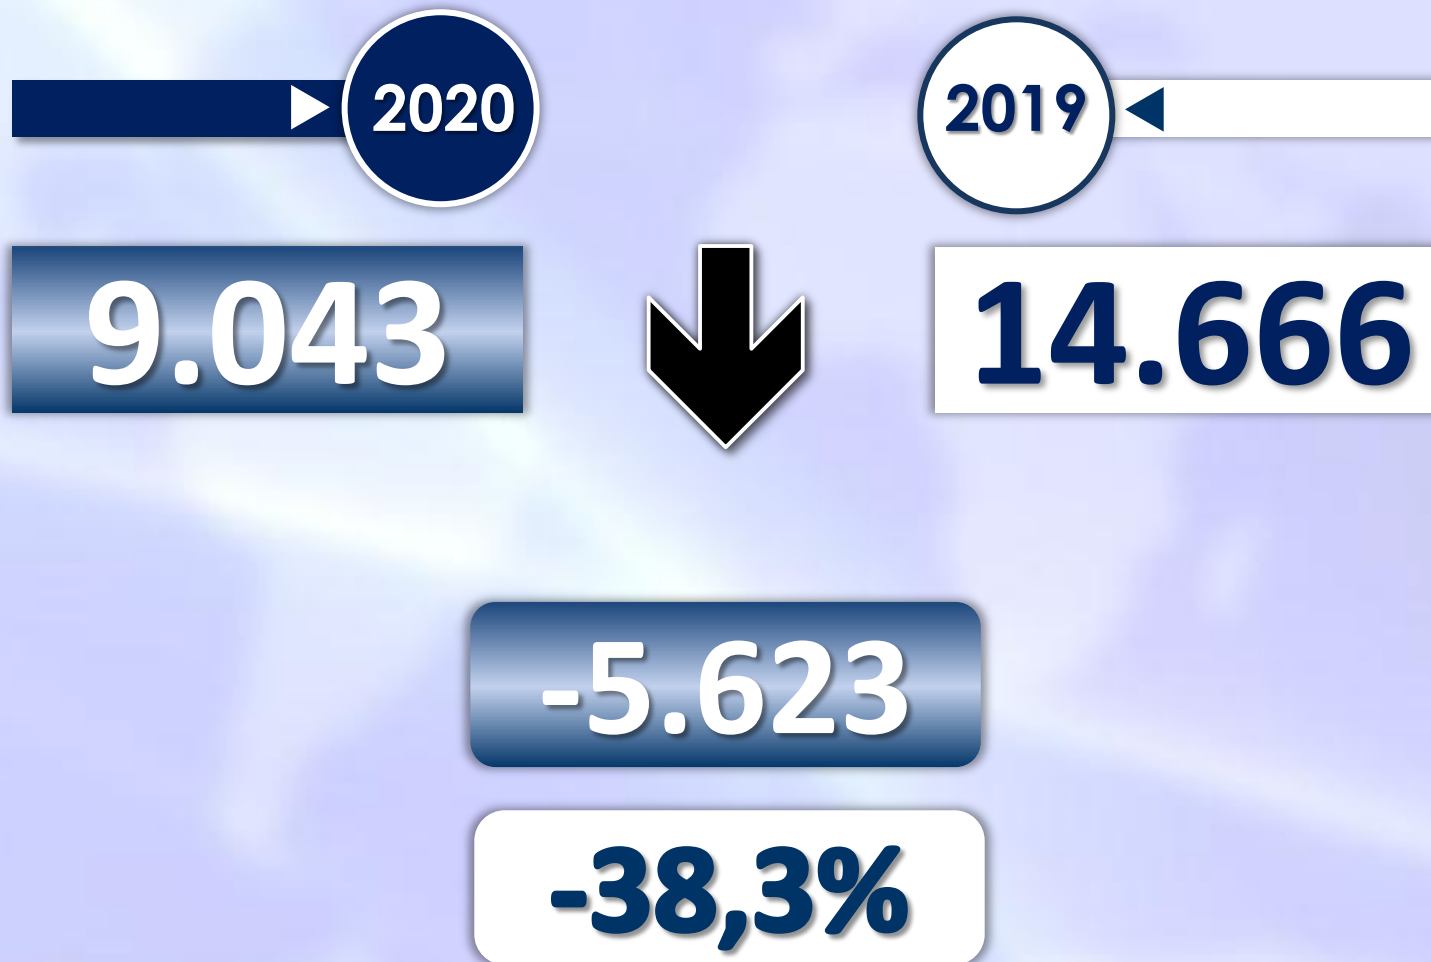

INFORME QUINCENAL | MINISTERIO DEL INTERIOR

INMIGRACIÓN IRREGULAR 2020

► DATOS ACUMULADOS DEL 1 ENERO AL 15 JULIO

GOBIERNO
DE ESPAÑA

MINISTERIO
DEL INTERIOR

TOTAL INMIGRANTES LLEGADOS A ESPAÑA POR VÍA MARÍTIMA Y TERRESTRE

► DATOS ACUMULADOS PROVISIONALES DESDE EL 1 ENERO AL 15 JULIO DE 2020 COMPARADOS CON EL MISMO PERÍODO DE 2019

TOTAL INMIGRANTES LLEGADOS A ESPAÑA POR VÍA MARÍTIMA

▶ DATOS ACUMULADOS PROVISIONALES DESDE EL 1 ENERO AL 15 JULIO DE 2020 COMPARADOS CON EL MISMO PERÍODO DE 2019

-3.988

-34,1%

Número de embarcaciones

INMIGRANTES LLEGADOS A LA PENÍNSULA Y BALEARES POR VÍA MARÍTIMA

▶ DATOS ACUMULADOS PROVISIONALES DESDE EL 1 ENERO AL 15 JULIO DE 2020 COMPARADOS CON EL MISMO PERÍODO DE 2019