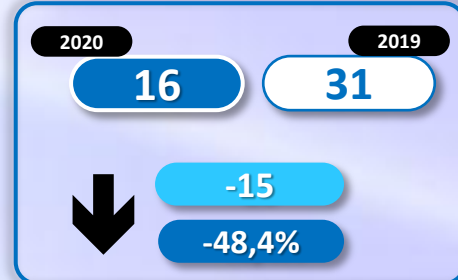

-3.988

-34,1%

Número de embarcaciones

INMIGRANTES LLEGADOS A LA PENÍNSULA Y BALEARES POR VÍA MARÍTIMA

▶ DATOS ACUMULADOS PROVISIONALES DESDE EL 1 ENERO AL 15 JULIO DE 2020 COMPARADOS CON EL MISMO PERÍODO DE 2019

-6.027

-55%

Número de embarcaciones

INMIGRANTES LLEGADOS A CANARIAS POR VÍA MARÍTIMA

▶ DATOS ACUMULADOS PROVISIONALES DESDE EL 1 ENERO AL 15 JULIO DE 2020 COMPARADOS CON EL MISMO PERÍODO DE 2019

+2.336

+505,6%

Número de embarcaciones

INMIGRANTES LLEGADOS A CEUTA POR VÍA MARÍTIMA

▶ DATOS ACUMULADOS PROVISIONALES DESDE EL 1 ENERO AL 15 JULIO DE 2020 COMPARADOS CON EL MISMO PERÍODO DE 2019

-203

-75,5%

Número de embarcaciones

INMIGRANTES LLEGADOS A MELILLA POR VÍA MARÍTIMA

▶ DATOS ACUMULADOS PROVISIONALES DESDE EL 1 ENERO AL 15 JULIO DE 2020 COMPARADOS CON EL MISMO PERÍODO DE 2019

-94

-93,1%

Número de embarcaciones

TOTAL INMIGRANTES LLEGADOS A CEUTA Y MELILLA POR VÍA TERRESTRE