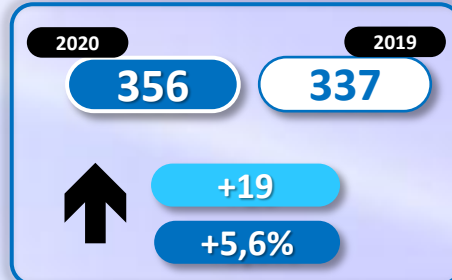

► DATOS ACUMULADOS PROVISIONALES DESDE EL 1 ENERO AL 15 JULIO DE 2020 COMPARADOS CON EL MISMO PERÍODO DE 2019

TOTAL INMIGRANTES LLEGADOS A ESPAÑA POR VÍA MARÍTIMA

▶ DATOS ACUMULADOS PROVISIONALES DESDE EL 1 ENERO AL 15 JULIO DE 2020 COMPARADOS CON EL MISMO PERÍODO DE 2019

-3.988

-34,1%

Número de embarcaciones

INMIGRANTES LLEGADOS A LA PENÍNSULA Y BALEARES POR VÍA MARÍTIMA

▶ DATOS ACUMULADOS PROVISIONALES DESDE EL 1 ENERO AL 15 JULIO DE 2020 COMPARADOS CON EL MISMO PERÍODO DE 2019

-6.027

-55%

Número de embarcaciones

INMIGRANTES LLEGADOS A CANARIAS POR VÍA MARÍTIMA

▶ DATOS ACUMULADOS PROVISIONALES DESDE EL 1 ENERO AL 15 JULIO DE 2020 COMPARADOS CON EL MISMO PERÍODO DE 2019

+2.336

+505,6%

Número de embarcaciones

INMIGRANTES LLEGADOS A CEUTA POR VÍA MARÍTIMA

▶ DATOS ACUMULADOS PROVISIONALES DESDE EL 1 ENERO AL 15 JULIO DE 2020 COMPARADOS CON EL MISMO PERÍODO DE 2019

-203

-75,5%

Número de embarcaciones