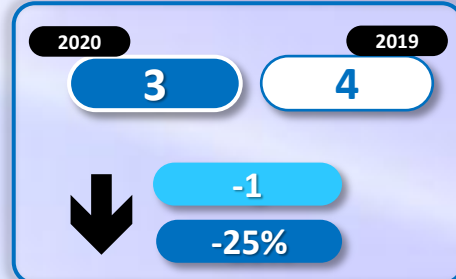

-6.027

-55%

Número de embarcaciones

INMIGRANTES LLEGADOS A CANARIAS POR VÍA MARÍTIMA

▶ DATOS ACUMULADOS PROVISIONALES DESDE EL 1 ENERO AL 15 JULIO DE 2020 COMPARADOS CON EL MISMO PERÍODO DE 2019

+2.336

+505,6%

Número de embarcaciones

INMIGRANTES LLEGADOS A CEUTA POR VÍA MARÍTIMA

▶ DATOS ACUMULADOS PROVISIONALES DESDE EL 1 ENERO AL 15 JULIO DE 2020 COMPARADOS CON EL MISMO PERÍODO DE 2019

-203

-75,5%

Número de embarcaciones

INMIGRANTES LLEGADOS A MELILLA POR VÍA MARÍTIMA

▶ DATOS ACUMULADOS PROVISIONALES DESDE EL 1 ENERO AL 15 JULIO DE 2020 COMPARADOS CON EL MISMO PERÍODO DE 2019

-94

-93,1%

Número de embarcaciones

TOTAL INMIGRANTES LLEGADOS A CEUTA Y MELILLA POR VÍA TERRESTRE

▶ DATOS ACUMULADOS PROVISIONALES DESDE EL 1 ENERO AL 14 JULIO DE 2020 COMPARADOS CON EL MISMO PERÍODO DE 2019

TOTAL INMIGRANTES LLEGADOS A CEUTA POR VÍA TERRESTRE

▶ DATOS ACUMULADOS PROVISIONALES DESDE EL 1 ENERO AL 14 JULIO DE 2020 COMPARADOS CON EL MISMO PERÍODO DE 2019