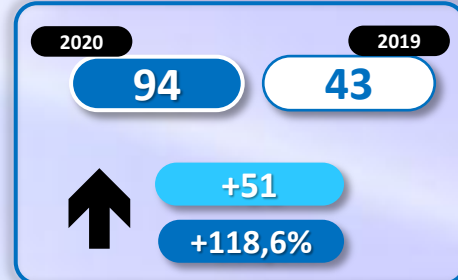

► DATOS ACUMULADOS PROVISIONALES DESDE EL 1 ENERO AL 15 JULIO DE 2020 COMPARADOS CON EL MISMO PERÍODO DE 2019

TOTAL INMIGRANTES LLEGADOS A ESPAÑA POR VÍA MARÍTIMA

▶ DATOS ACUMULADOS PROVISIONALES DESDE EL 1 ENERO AL 15 JULIO DE 2020 COMPARADOS CON EL MISMO PERÍODO DE 2019

-3.988

-34,1%

Número de embarcaciones

INMIGRANTES LLEGADOS A LA PENÍNSULA Y BALEARES POR VÍA MARÍTIMA

▶ DATOS ACUMULADOS PROVISIONALES DESDE EL 1 ENERO AL 15 JULIO DE 2020 COMPARADOS CON EL MISMO PERÍODO DE 2019

-6.027

-55%

Número de embarcaciones

INMIGRANTES LLEGADOS A CANARIAS POR VÍA MARÍTIMA

▶ DATOS ACUMULADOS PROVISIONALES DESDE EL 1 ENERO AL 15 JULIO DE 2020 COMPARADOS CON EL MISMO PERÍODO DE 2019

+2.336

+505,6%

Número de embarcaciones

INMIGRANTES LLEGADOS A CEUTA POR VÍA MARÍTIMA

▶ DATOS ACUMULADOS PROVISIONALES DESDE EL 1 ENERO AL 15 JULIO DE 2020 COMPARADOS CON EL MISMO PERÍODO DE 2019

-203

-75,5%

Número de embarcaciones