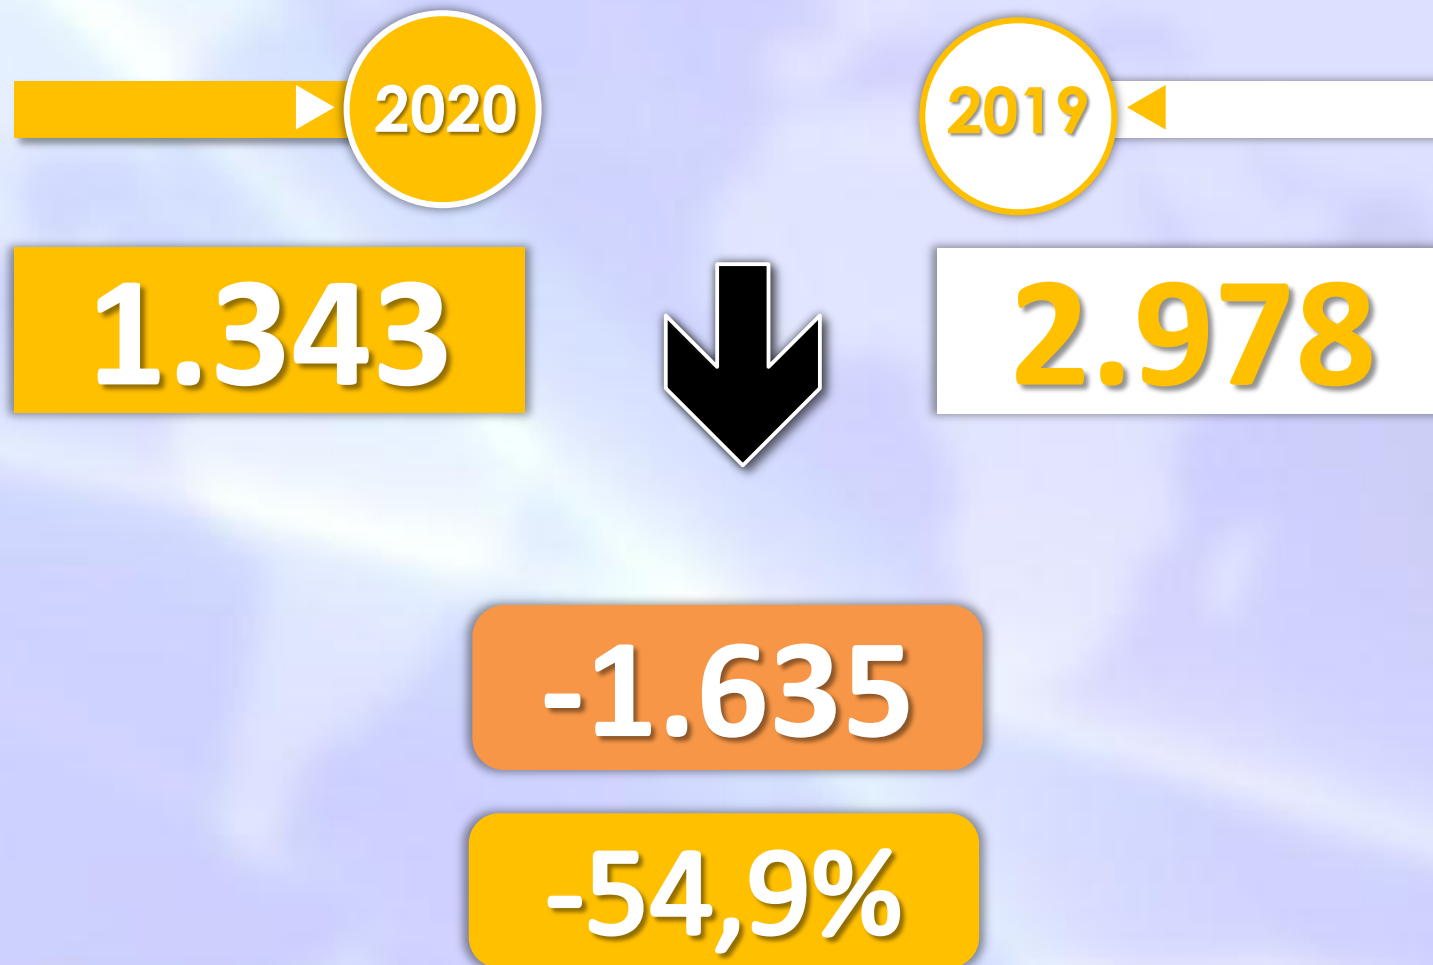

INFORME QUINCENAL | MINISTERIO DEL INTERIOR

INMIGRACIÓN IRREGULAR 2020

► DATOS ACUMULADOS DEL 1 ENERO AL 15 JULIO

GOBIERNO
DE ESPAÑA

MINISTERIO
DEL INTERIOR

TOTAL INMIGRANTES LLEGADOS A ESPAÑA POR VÍA MARÍTIMA Y TERRESTRE

Número de embarcaciones

INMIGRANTES LLEGADOS A CEUTA POR VÍA MARÍTIMA

▶ DATOS ACUMULADOS PROVISIONALES DESDE EL 1 ENERO AL 15 JULIO DE 2020 COMPARADOS CON EL MISMO PERÍODO DE 2019

-203

-75,5%

Número de embarcaciones

INMIGRANTES LLEGADOS A MELILLA POR VÍA MARÍTIMA

▶ DATOS ACUMULADOS PROVISIONALES DESDE EL 1 ENERO AL 15 JULIO DE 2020 COMPARADOS CON EL MISMO PERÍODO DE 2019

-94

-93,1%

Número de embarcaciones

TOTAL INMIGRANTES LLEGADOS A CEUTA Y MELILLA POR VÍA TERRESTRE

▶ DATOS ACUMULADOS PROVISIONALES DESDE EL 1 ENERO AL 14 JULIO DE 2020 COMPARADOS CON EL MISMO PERÍODO DE 2019

TOTAL INMIGRANTES LLEGADOS A CEUTA POR VÍA TERRESTRE

▶ DATOS ACUMULADOS PROVISIONALES DESDE EL 1 ENERO AL 14 JULIO DE 2020 COMPARADOS CON EL MISMO PERÍODO DE 2019