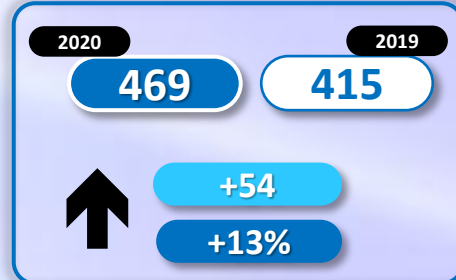

INFORME QUINCENAL | MINISTERIO DEL INTERIOR

INMIGRACIÓN IRREGULAR 2020

► DATOS ACUMULADOS DEL 1 ENERO AL 15 JULIO

GOBIERNO
DE ESPAÑA

MINISTERIO
DEL INTERIOR

TOTAL INMIGRANTES LLEGADOS A ESPAÑA POR VÍA MARÍTIMA Y TERRESTRE

► DATOS ACUMULADOS PROVISIONALES DESDE EL 1 ENERO AL 15 JULIO DE 2020 COMPARADOS CON EL MISMO PERÍODO DE 2019

TOTAL INMIGRANTES LLEGADOS A ESPAÑA POR VÍA MARÍTIMA

▶ DATOS ACUMULADOS PROVISIONALES DESDE EL 1 ENERO AL 15 JULIO DE 2020 COMPARADOS CON EL MISMO PERÍODO DE 2019

-3.988

-34,1%

Número de embarcaciones

INMIGRANTES LLEGADOS A LA PENÍNSULA Y BALEARES POR VÍA MARÍTIMA

▶ DATOS ACUMULADOS PROVISIONALES DESDE EL 1 ENERO AL 15 JULIO DE 2020 COMPARADOS CON EL MISMO PERÍODO DE 2019

-6.027

-55%

Número de embarcaciones

INMIGRANTES LLEGADOS A CANARIAS POR VÍA MARÍTIMA

▶ DATOS ACUMULADOS PROVISIONALES DESDE EL 1 ENERO AL 15 JULIO DE 2020 COMPARADOS CON EL MISMO PERÍODO DE 2019

+2.336

+505,6%