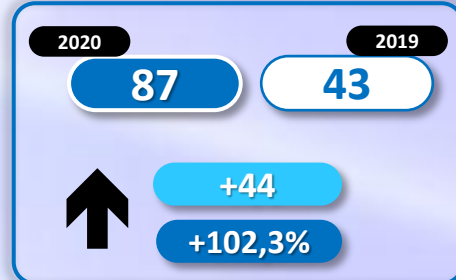

## TOTAL INMIGRANTES LLEGADOS A ESPAÑA POR VÍA MARÍTIMA

▶ DATOS ACUMULADOS PROVISIONALES DESDE EL 1 ENERO AL 30 JUNIO DE 2020 COMPARADOS CON EL MISMO PERÍODO DE 2019

**-3.236**

**-31%**

Número de embarcaciones

## INMIGRANTES LLEGADOS A LA PENÍNSULA Y BALEARES POR VÍA MARÍTIMA

► DATOS ACUMULADOS PROVISIONALES DESDE EL 1 ENERO AL 30 JUNIO DE 2020 COMPARADOS CON EL MISMO PERÍODO DE 2019

**-5.174**

**-53,7%**

Número de embarcaciones

## INMIGRANTES LLEGADOS A CANARIAS POR VÍA MARÍTIMA

▶ DATOS ACUMULADOS PROVISIONALES DESDE EL 1 ENERO AL 30 JUNIO DE 2020 COMPARADOS CON EL MISMO PERÍODO DE 2019

+2.238

+484,4%

Número de embarcaciones

## INMIGRANTES LLEGADOS A CEUTA POR VÍA MARÍTIMA

▶ DATOS ACUMULADOS PROVISIONALES DESDE EL 1 ENERO AL 30 JUNIO DE 2020 COMPARADOS CON EL MISMO PERÍODO DE 2019

**-204**

**-80,3%**

Número de embarcaciones