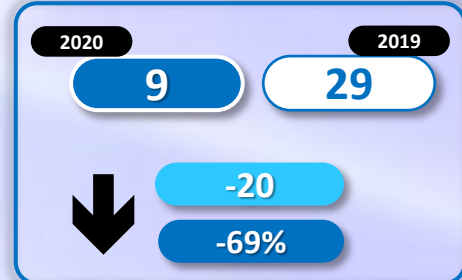

## INMIGRANTES LLEGADOS A LA PENÍNSULA Y BALEARES POR VÍA MARÍTIMA

► DATOS ACUMULADOS PROVISIONALES DESDE EL 1 ENERO AL 30 JUNIO DE 2020 COMPARADOS CON EL MISMO PERÍODO DE 2019

**-5.174**

**-53,7%**

Número de embarcaciones

## INMIGRANTES LLEGADOS A CANARIAS POR VÍA MARÍTIMA

▶ DATOS ACUMULADOS PROVISIONALES DESDE EL 1 ENERO AL 30 JUNIO DE 2020 COMPARADOS CON EL MISMO PERÍODO DE 2019

+2.238

+484,4%

Número de embarcaciones

## INMIGRANTES LLEGADOS A CEUTA POR VÍA MARÍTIMA

▶ DATOS ACUMULADOS PROVISIONALES DESDE EL 1 ENERO AL 30 JUNIO DE 2020 COMPARADOS CON EL MISMO PERÍODO DE 2019

**-204**

**-80,3%**

Número de embarcaciones

## INMIGRANTES LLEGADOS A MELILLA POR VÍA MARÍTIMA

▶ DATOS ACUMULADOS PROVISIONALES DESDE EL 1 ENERO AL 30 JUNIO DE 2020 COMPARADOS CON EL MISMO PERÍODO DE 2019

-96

-95%

Número de embarcaciones