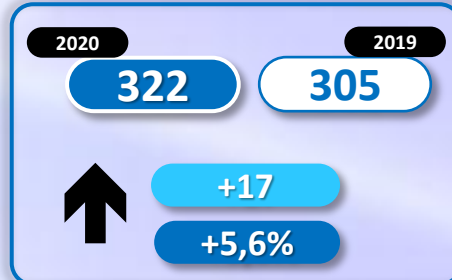

## TOTAL INMIGRANTES LLEGADOS A ESPAÑA POR VÍA MARÍTIMA Y TERRESTRE

► DATOS ACUMULADOS PROVISIONALES DESDE EL 1 ENERO AL 30 JUNIO DE 2020 COMPARADOS CON EL MISMO PERÍODO DE 2019

## TOTAL INMIGRANTES LLEGADOS A ESPAÑA POR VÍA MARÍTIMA

▶ DATOS ACUMULADOS PROVISIONALES DESDE EL 1 ENERO AL 30 JUNIO DE 2020 COMPARADOS CON EL MISMO PERÍODO DE 2019

**-3.236**

**-31%**

Número de embarcaciones

## INMIGRANTES LLEGADOS A LA PENÍNSULA Y BALEARES POR VÍA MARÍTIMA

► DATOS ACUMULADOS PROVISIONALES DESDE EL 1 ENERO AL 30 JUNIO DE 2020 COMPARADOS CON EL MISMO PERÍODO DE 2019

**-5.174**

**-53,7%**

Número de embarcaciones

## INMIGRANTES LLEGADOS A CANARIAS POR VÍA MARÍTIMA

▶ DATOS ACUMULADOS PROVISIONALES DESDE EL 1 ENERO AL 30 JUNIO DE 2020 COMPARADOS CON EL MISMO PERÍODO DE 2019

+2.238

+484,4%

Número de embarcaciones