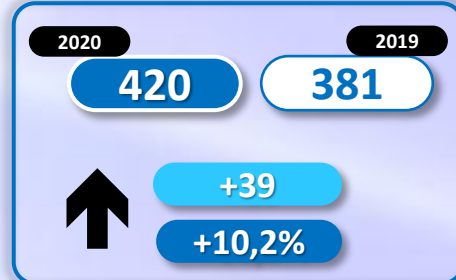

# INMIGRACIÓN IRREGULAR 2020

▶ DATOS ACUMULADOS DEL 1 ENERO AL 30 JUNIO

GOBIERNO  
DE ESPAÑA

MINISTERIO  
DEL INTERIOR

Síguenos en

@interiorgob

## TOTAL INMIGRANTES LLEGADOS A ESPAÑA POR VÍA MARÍTIMA Y TERRESTRE

► DATOS ACUMULADOS PROVISIONALES DESDE EL 1 ENERO AL 30 JUNIO DE 2020 COMPARADOS CON EL MISMO PERÍODO DE 2019

## TOTAL INMIGRANTES LLEGADOS A ESPAÑA POR VÍA MARÍTIMA

▶ DATOS ACUMULADOS PROVISIONALES DESDE EL 1 ENERO AL 30 JUNIO DE 2020 COMPARADOS CON EL MISMO PERÍODO DE 2019

**-3.236**

**-31%**

Número de embarcaciones

## INMIGRANTES LLEGADOS A LA PENÍNSULA Y BALEARES POR VÍA MARÍTIMA

► DATOS ACUMULADOS PROVISIONALES DESDE EL 1 ENERO AL 30 JUNIO DE 2020 COMPARADOS CON EL MISMO PERÍODO DE 2019

**-5.174**

**-53,7%**

Número de embarcaciones