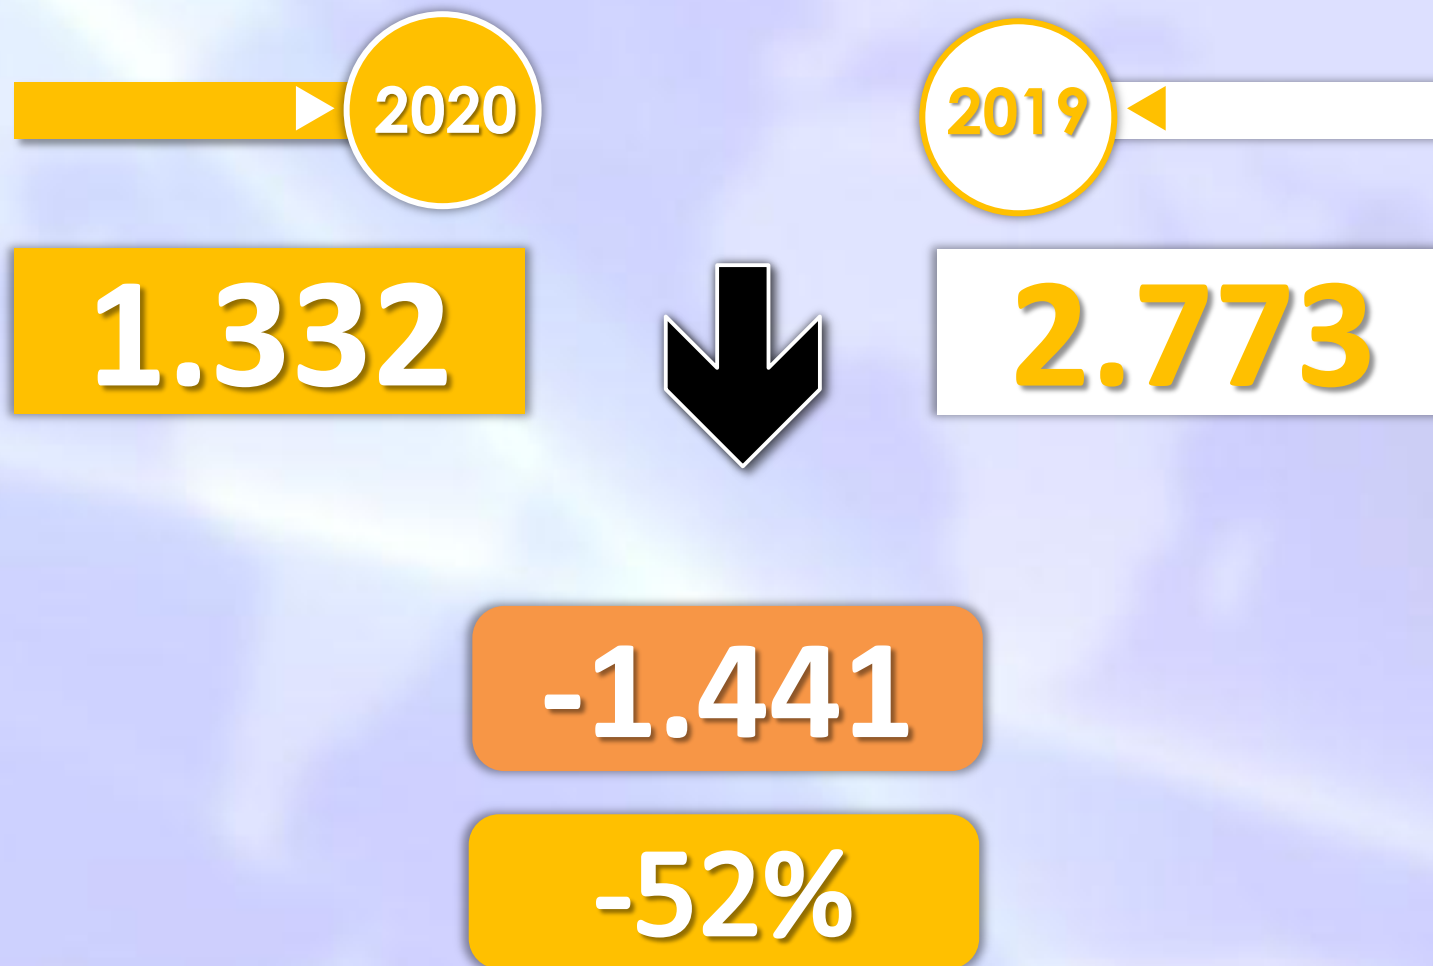

## INMIGRANTES LLEGADOS A LA PENÍNSULA Y BALEARES POR VÍA MARÍTIMA

► DATOS ACUMULADOS PROVISIONALES DESDE EL 1 ENERO AL 30 JUNIO DE 2020 COMPARADOS CON EL MISMO PERÍODO DE 2019

**-5.174**

**-53,7%**

Número de embarcaciones

## INMIGRANTES LLEGADOS A CEUTA POR VÍA MARÍTIMA

▶ DATOS ACUMULADOS PROVISIONALES DESDE EL 1 ENERO AL 30 JUNIO DE 2020 COMPARADOS CON EL MISMO PERÍODO DE 2019

**-204**

**-80,3%**

Número de embarcaciones

## INMIGRANTES LLEGADOS A MELILLA POR VÍA MARÍTIMA

▶ DATOS ACUMULADOS PROVISIONALES DESDE EL 1 ENERO AL 30 JUNIO DE 2020 COMPARADOS CON EL MISMO PERÍODO DE 2019

-96

-95%

Número de embarcaciones

## TOTAL INMIGRANTES LLEGADOS A CEUTA Y MELILLA POR VÍA TERRESTRE

► DATOS ACUMULADOS PROVISIONALES DESDE EL 1 ENERO AL 30 JUNIO DE 2020 COMPARADOS CON EL MISMO PERÍODO DE 2019