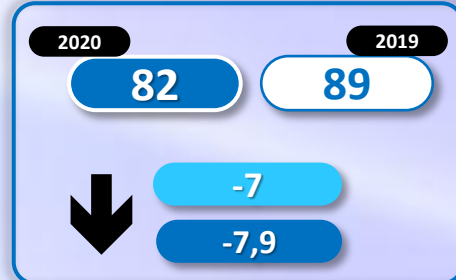

10.136

45,5%

Número de embarcaciones

INMIGRANTES LLEGADOS A LA PENÍNSULA Y BALEARES POR VÍA MARÍTIMA

► DATOS ACUMULADOS PROVISIONALES DESDE EL 1 ENERO AL 15 NOVIEMBRE DE 2020 COMPARADOS CON EL MISMO PERÍODO DE 2019

-4.502

-22,8%

Número de embarcaciones

INMIGRANTES LLEGADOS A CANARIAS POR VÍA MARÍTIMA

▶ DATOS ACUMULADOS PROVISIONALES DESDE EL 1 ENERO AL 15 NOVIEMBRE DE 2020 COMPARADOS CON EL MISMO PERÍODO DE 2019

+15.263

+1.019,6%

Número de embarcaciones

INMIGRANTES LLEGADOS A CEUTA POR VÍA MARÍTIMA

▶ DATOS ACUMULADOS PROVISIONALES DESDE EL 1 ENERO AL 15 NOVIEMBRE DE 2020 COMPARADOS CON EL MISMO PERÍODO DE 2019

-156

-28,2%

Número de embarcaciones

INMIGRANTES LLEGADOS A MELILLA POR VÍA MARÍTIMA

► DATOS ACUMULADOS PROVISIONALES DESDE EL 1 ENERO AL 15 NOVIEMBRE DE 2020 COMPARADOS CON EL MISMO PERÍODO DE 2019

-469

-98,1%

Número de embarcaciones