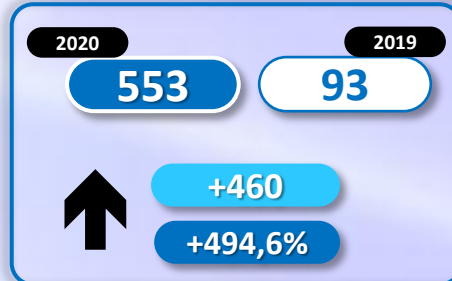

► DATOS ACUMULADOS PROVISIONALES DESDE EL 1 ENERO AL 15 NOVIEMBRE DE 2020 COMPARADOS CON EL MISMO PERÍODO DE 2019

6.451

23,5%

TOTAL INMIGRANTES LLEGADOS A ESPAÑA POR VÍA MARÍTIMA

▶ DATOS ACUMULADOS PROVISIONALES DESDE EL 1 ENERO AL 15 NOVIEMBRE DE 2020 COMPARADOS CON EL MISMO PERÍODO DE 2019

10.136

45,5%

Número de embarcaciones

INMIGRANTES LLEGADOS A LA PENÍNSULA Y BALEARES POR VÍA MARÍTIMA

► DATOS ACUMULADOS PROVISIONALES DESDE EL 1 ENERO AL 15 NOVIEMBRE DE 2020 COMPARADOS CON EL MISMO PERÍODO DE 2019

-4.502

-22,8%

Número de embarcaciones

INMIGRANTES LLEGADOS A CANARIAS POR VÍA MARÍTIMA

▶ DATOS ACUMULADOS PROVISIONALES DESDE EL 1 ENERO AL 15 NOVIEMBRE DE 2020 COMPARADOS CON EL MISMO PERÍODO DE 2019

+15.263

+1.019,6%

Número de embarcaciones

INMIGRANTES LLEGADOS A CEUTA POR VÍA MARÍTIMA

▶ DATOS ACUMULADOS PROVISIONALES DESDE EL 1 ENERO AL 15 NOVIEMBRE DE 2020 COMPARADOS CON EL MISMO PERÍODO DE 2019

-156

-28,2%