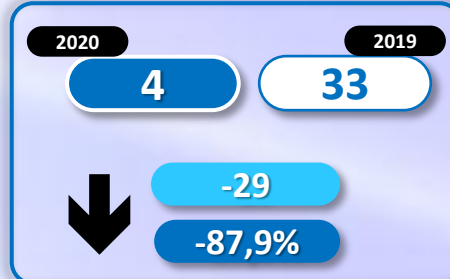

-4.502

-22,8%

Número de embarcaciones

INMIGRANTES LLEGADOS A CANARIAS POR VÍA MARÍTIMA

▶ DATOS ACUMULADOS PROVISIONALES DESDE EL 1 ENERO AL 15 NOVIEMBRE DE 2020 COMPARADOS CON EL MISMO PERÍODO DE 2019

+15.263

+1.019,6%

Número de embarcaciones

INMIGRANTES LLEGADOS A CEUTA POR VÍA MARÍTIMA

▶ DATOS ACUMULADOS PROVISIONALES DESDE EL 1 ENERO AL 15 NOVIEMBRE DE 2020 COMPARADOS CON EL MISMO PERÍODO DE 2019

-156

-28,2%

Número de embarcaciones

INMIGRANTES LLEGADOS A MELILLA POR VÍA MARÍTIMA

► DATOS ACUMULADOS PROVISIONALES DESDE EL 1 ENERO AL 15 NOVIEMBRE DE 2020 COMPARADOS CON EL MISMO PERÍODO DE 2019

-469

-98,1%

Número de embarcaciones

TOTAL INMIGRANTES LLEGADOS A CEUTA Y MELILLA POR VÍA TERRESTRE

► DATOS ACUMULADOS PROVISIONALES DESDE EL 1 ENERO AL 12 NOVIEMBRE DE 2020 COMPARADOS CON EL MISMO PERÍODO DE 2019

TOTAL INMIGRANTES LLEGADOS A CEUTA POR VÍA TERRESTRE