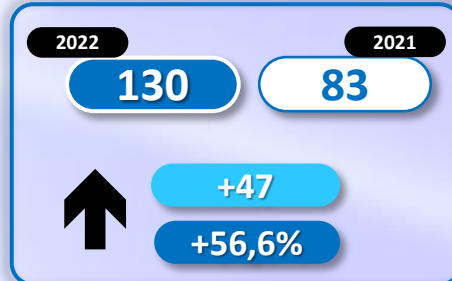

INFORME QUINCENAL | MINISTERIO DEL INTERIOR

INMIGRACIÓN IRREGULAR 2022

► DATOS ACUMULADOS DEL 1 ENERO AL 15 FEBRERO

GOBIERNO
DE ESPAÑA

MINISTERIO
DEL INTERIOR

Síguenos en

@interiorgob

TOTAL INMIGRANTES LLEGADOS A ESPAÑA POR VÍA MARÍTIMA Y TERRESTRE

► DATOS ACUMULADOS PROVISIONALES DESDE EL 1 ENERO AL 15 DE FEBRERO DE 2022 COMPARADOS CON EL MISMO PERÍODO DE 2021

+2.814

+79,4%

TOTAL INMIGRANTES LLEGADOS A ESPAÑA POR VÍA MARÍTIMA

▶ DATOS ACUMULADOS PROVISIONALES DESDE EL 1 ENERO AL 15 DE FEBRERO DE 2022 COMPARADOS CON EL MISMO PERÍODO DE 2021

+3.052

+95,6%

Número de embarcaciones

INMIGRANTES LLEGADOS A LA PENÍNSULA Y BALEARES POR VÍA MARÍTIMA

▶ DATOS ACUMULADOS PROVISIONALES DESDE EL 1 ENERO AL 15 DE FEBRERO DE 2022 COMPARADOS CON EL MISMO PERÍODO DE 2021

+483

+50,6%

Número de embarcaciones

INMIGRANTES LLEGADOS A CANARIAS POR VÍA MARÍTIMA

▶ DATOS ACUMULADOS PROVISIONALES DESDE EL 1 ENERO AL 15 DE FEBRERO DE 2022 COMPARADOS CON EL MISMO PERÍODO DE 2021

+2.556