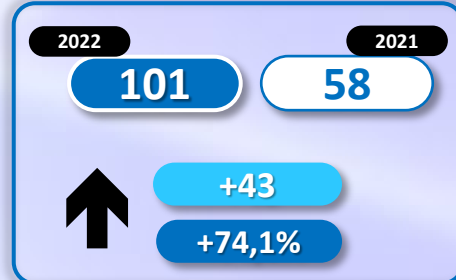

► DATOS ACUMULADOS PROVISIONALES DESDE EL 1 ENERO AL 15 DE FEBRERO DE 2022 COMPARADOS CON EL MISMO PERÍODO DE 2021

+2.814

+79,4%

TOTAL INMIGRANTES LLEGADOS A ESPAÑA POR VÍA MARÍTIMA

▶ DATOS ACUMULADOS PROVISIONALES DESDE EL 1 ENERO AL 15 DE FEBRERO DE 2022 COMPARADOS CON EL MISMO PERÍODO DE 2021

+3.052

+95,6%

Número de embarcaciones

INMIGRANTES LLEGADOS A LA PENÍNSULA Y BALEARES POR VÍA MARÍTIMA

▶ DATOS ACUMULADOS PROVISIONALES DESDE EL 1 ENERO AL 15 DE FEBRERO DE 2022 COMPARADOS CON EL MISMO PERÍODO DE 2021

+483

+50,6%

Número de embarcaciones

INMIGRANTES LLEGADOS A CANARIAS POR VÍA MARÍTIMA

▶ DATOS ACUMULADOS PROVISIONALES DESDE EL 1 ENERO AL 15 DE FEBRERO DE 2022 COMPARADOS CON EL MISMO PERÍODO DE 2021

+2.556

+116,3%

Número de embarcaciones

INMIGRANTES LLEGADOS A CEUTA POR VÍA MARÍTIMA

▶ DATOS ACUMULADOS PROVISIONALES DESDE EL 1 ENERO AL 15 DE FEBRERO DE 2022 COMPARADOS CON EL MISMO PERÍODO DE 2021

-21

-52,5%

Número de embarcaciones