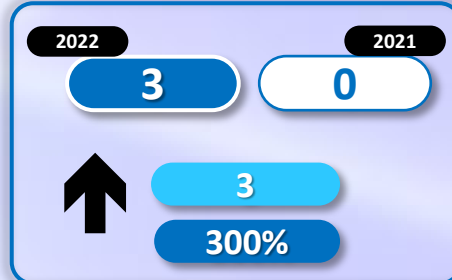

+116,3%

Número de embarcaciones

INMIGRANTES LLEGADOS A CEUTA POR VÍA MARÍTIMA

▶ DATOS ACUMULADOS PROVISIONALES DESDE EL 1 ENERO AL 15 DE FEBRERO DE 2022 COMPARADOS CON EL MISMO PERÍODO DE 2021

-21

-52,5%

Número de embarcaciones

INMIGRANTES LLEGADOS A MELILLA POR VÍA MARÍTIMA

▶ DATOS ACUMULADOS PROVISIONALES DESDE EL 1 ENERO AL 15 DE FEBRERO DE 2022 COMPARADOS CON EL MISMO PERÍODO DE 2021

+34

3.400%

Número de embarcaciones

TOTAL INMIGRANTES LLEGADOS A CEUTA Y MELILLA POR VÍA TERRESTRE

▶ DATOS ACUMULADOS PROVISIONALES DESDE EL 1 ENERO AL 15 DE FEBRERO DE 2022 COMPARADOS CON EL MISMO PERÍODO DE 2021

TOTAL INMIGRANTES LLEGADOS A CEUTA POR VÍA TERRESTRE

► DATOS ACUMULADOS PROVISIONALES DESDE EL 1 ENERO AL 15 DE FEBRERO DE 2022 COMPARADOS CON EL MISMO PERÍODO DE 2021