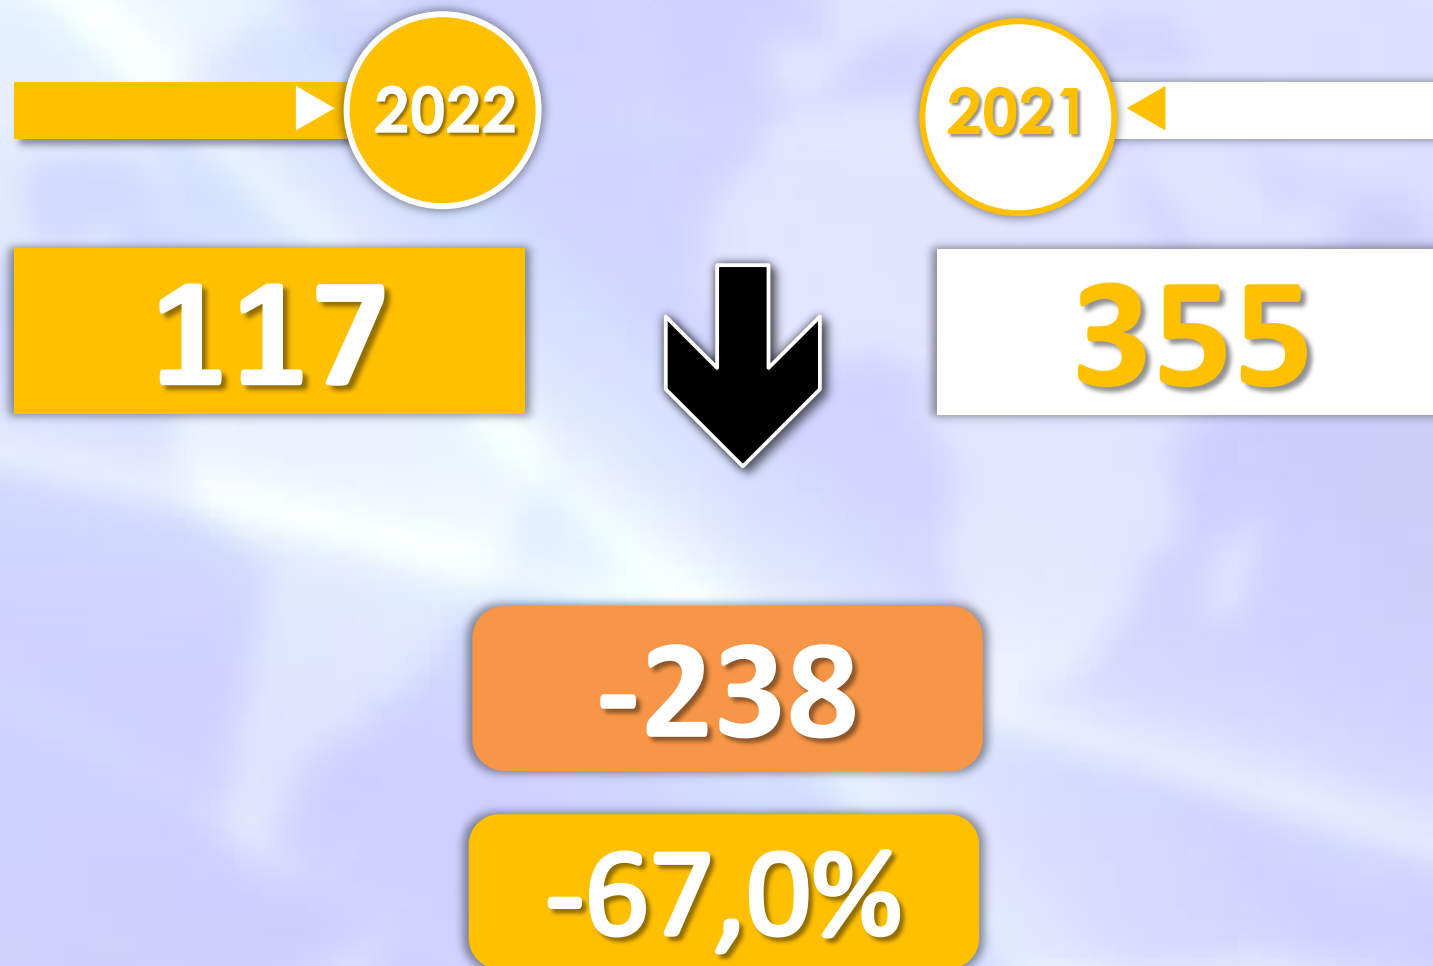

INFORME QUINCENAL | MINISTERIO DEL INTERIOR

INMIGRACIÓN IRREGULAR 2022

► DATOS ACUMULADOS DEL 1 ENERO AL 15 FEBRERO

GOBIERNO
DE ESPAÑA

MINISTERIO
DEL INTERIOR

Síguenos en

@interiorgob

TOTAL INMIGRANTES LLEGADOS A ESPAÑA POR VÍA MARÍTIMA Y TERRESTRE

+116,3%

Número de embarcaciones

INMIGRANTES LLEGADOS A CEUTA POR VÍA MARÍTIMA

▶ DATOS ACUMULADOS PROVISIONALES DESDE EL 1 ENERO AL 15 DE FEBRERO DE 2022 COMPARADOS CON EL MISMO PERÍODO DE 2021

-21

-52,5%

Número de embarcaciones

INMIGRANTES LLEGADOS A MELILLA POR VÍA MARÍTIMA

▶ DATOS ACUMULADOS PROVISIONALES DESDE EL 1 ENERO AL 15 DE FEBRERO DE 2022 COMPARADOS CON EL MISMO PERÍODO DE 2021

+34

3.400%

Número de embarcaciones

TOTAL INMIGRANTES LLEGADOS A CEUTA Y MELILLA POR VÍA TERRESTRE

▶ DATOS ACUMULADOS PROVISIONALES DESDE EL 1 ENERO AL 15 DE FEBRERO DE 2022 COMPARADOS CON EL MISMO PERÍODO DE 2021

TOTAL INMIGRANTES LLEGADOS A CEUTA POR VÍA TERRESTRE

► DATOS ACUMULADOS PROVISIONALES DESDE EL 1 ENERO AL 15 DE FEBRERO DE 2022 COMPARADOS CON EL MISMO PERÍODO DE 2021