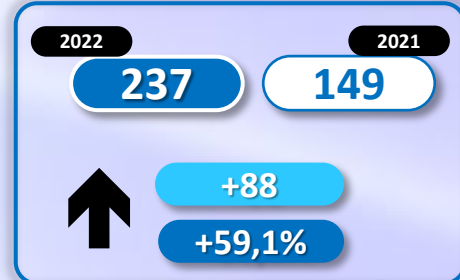

INFORME QUINCENAL | MINISTERIO DEL INTERIOR

INMIGRACIÓN IRREGULAR 2022

► DATOS ACUMULADOS DEL 1 ENERO AL 15 FEBRERO

GOBIERNO
DE ESPAÑA

MINISTERIO
DEL INTERIOR

Síguenos en

@interiorgob

TOTAL INMIGRANTES LLEGADOS A ESPAÑA POR VÍA MARÍTIMA Y TERRESTRE

► DATOS ACUMULADOS PROVISIONALES DESDE EL 1 ENERO AL 15 DE FEBRERO DE 2022 COMPARADOS CON EL MISMO PERÍODO DE 2021

+2.814

+79,4%

TOTAL INMIGRANTES LLEGADOS A ESPAÑA POR VÍA MARÍTIMA

▶ DATOS ACUMULADOS PROVISIONALES DESDE EL 1 ENERO AL 15 DE FEBRERO DE 2022 COMPARADOS CON EL MISMO PERÍODO DE 2021

+3.052

+95,6%

Número de embarcaciones

INMIGRANTES LLEGADOS A LA PENÍNSULA Y BALEARES POR VÍA MARÍTIMA

▶ DATOS ACUMULADOS PROVISIONALES DESDE EL 1 ENERO AL 15 DE FEBRERO DE 2022 COMPARADOS CON EL MISMO PERÍODO DE 2021