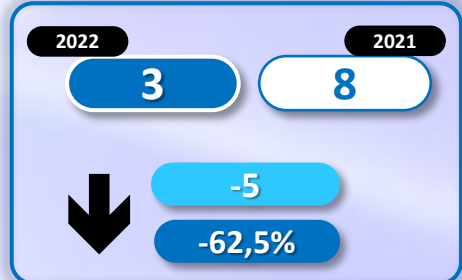

+3.052

+95,6%

Número de embarcaciones

INMIGRANTES LLEGADOS A LA PENÍNSULA Y BALEARES POR VÍA MARÍTIMA

▶ DATOS ACUMULADOS PROVISIONALES DESDE EL 1 ENERO AL 15 DE FEBRERO DE 2022 COMPARADOS CON EL MISMO PERÍODO DE 2021

+483

+50,6%

Número de embarcaciones

INMIGRANTES LLEGADOS A CANARIAS POR VÍA MARÍTIMA

▶ DATOS ACUMULADOS PROVISIONALES DESDE EL 1 ENERO AL 15 DE FEBRERO DE 2022 COMPARADOS CON EL MISMO PERÍODO DE 2021

+2.556

+116,3%

Número de embarcaciones

INMIGRANTES LLEGADOS A CEUTA POR VÍA MARÍTIMA

▶ DATOS ACUMULADOS PROVISIONALES DESDE EL 1 ENERO AL 15 DE FEBRERO DE 2022 COMPARADOS CON EL MISMO PERÍODO DE 2021

-21

-52,5%

Número de embarcaciones

INMIGRANTES LLEGADOS A MELILLA POR VÍA MARÍTIMA

▶ DATOS ACUMULADOS PROVISIONALES DESDE EL 1 ENERO AL 15 DE FEBRERO DE 2022 COMPARADOS CON EL MISMO PERÍODO DE 2021

+34

3.400%

Número de embarcaciones

TOTAL INMIGRANTES LLEGADOS A CEUTA Y MELILLA POR VÍA TERRESTRE