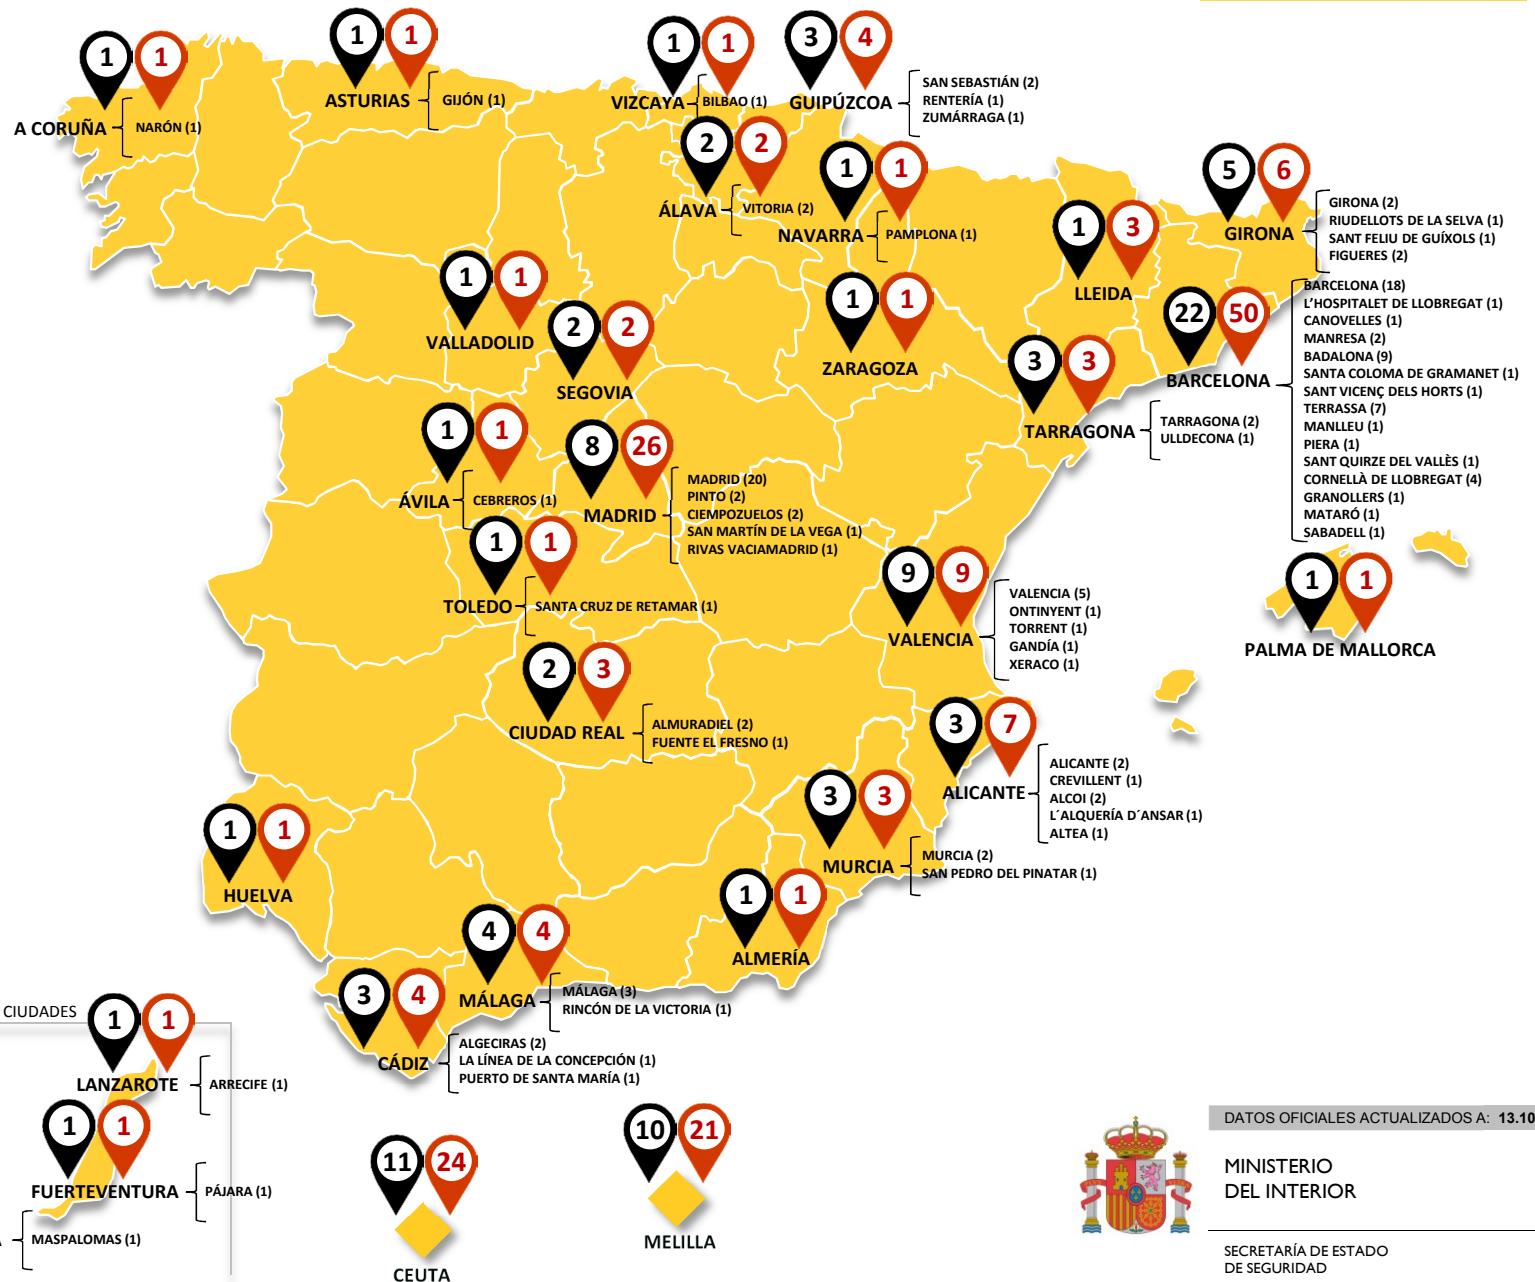

## MAPA DE LA LUCHA CONTRA EL TERRORISMO YIHADISTA

▶ NÚMERO DE OPERACIONES Y DE DETENIDOS EN ESPAÑA DESDE 2012

TOTAL OPERACIONES (\*)

TOTAL DETENIDOS

(\*) UNA MISMA OPERACIÓN PUEDE DESARROLLARSE EN VARIAS CIUDADES

DATOS OFICIALES ACTUALIZADOS A: 13.10.2016

MINISTERIO DEL INTERIOR

SECRETARÍA DE ESTADO DE SEGURIDAD