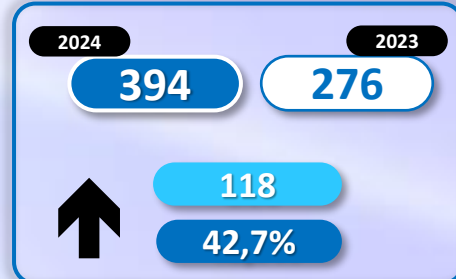

# INMIGRACIÓN IRREGULAR 2024

► DATOS ACUMULADOS DEL 1 ENERO AL 15 ABRIL

GOBIERNO  
DE ESPAÑA

MINISTERIO  
DEL INTERIOR

Síguenos en

@interiorgob

# TOTAL INMIGRANTES LLEGADOS A ESPAÑA POR VÍA MARÍTIMA Y TERRESTRE

► DATOS ACUMULADOS PROVISIONALES DESDE EL 1 ENERO AL 15 ABRIL DE 2024 COMPARADOS CON EL MISMO PERÍODO DE 2023

**+12.321**

**+236,6%**

## TOTAL INMIGRANTES LLEGADOS A ESPAÑA POR VÍA MARÍTIMA

▶ DATOS ACUMULADOS PROVISIONALES DESDE EL 1 ENERO AL 15 ABRIL DE 2024 COMPARADOS CON EL MISMO PERÍODO DE 2023

**+11.681**

**+236,5%**

Número de embarcaciones

# INMIGRANTES LLEGADOS A LA PENÍNSULA Y BALEARES POR VÍA MARÍTIMA

▶ DATOS ACUMULADOS PROVISIONALES DESDE EL 1 ENERO AL 15 ABRIL DE 2024 COMPARADOS CON EL MISMO PERÍODO DE 2023

**+74**

**+2,9%**

Número de embarcaciones