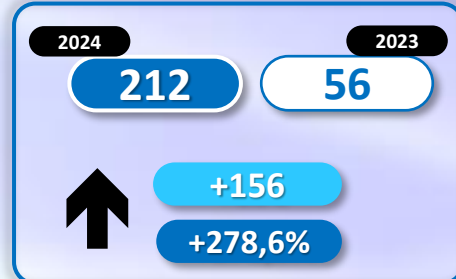

## TOTAL INMIGRANTES LLEGADOS A ESPAÑA POR VÍA MARÍTIMA

▶ DATOS ACUMULADOS PROVISIONALES DESDE EL 1 ENERO AL 15 ABRIL DE 2024 COMPARADOS CON EL MISMO PERÍODO DE 2023

**+11.681**

**+236,5%**

Número de embarcaciones

# INMIGRANTES LLEGADOS A LA PENÍNSULA Y BALEARES POR VÍA MARÍTIMA

▶ DATOS ACUMULADOS PROVISIONALES DESDE EL 1 ENERO AL 15 ABRIL DE 2024 COMPARADOS CON EL MISMO PERÍODO DE 2023

**+74**

**+2,9%**

Número de embarcaciones

## INMIGRANTES LLEGADOS A CANARIAS POR VÍA MARÍTIMA

▶ DATOS ACUMULADOS PROVISIONALES DESDE EL 1 ENERO AL 15 ABRIL DE 2024 COMPARADOS CON EL MISMO PERÍODO DE 2023

**+11.654**

**+490,5%**

Número de embarcaciones

## INMIGRANTES LLEGADOS A CEUTA POR VÍA MARÍTIMA

▶ DATOS ACUMULADOS PROVISIONALES DESDE EL 1 ENERO AL 15 ABRIL DE 2024 COMPARADOS CON EL MISMO PERÍODO DE 2023

**-16**

**-100%**

Número de embarcaciones