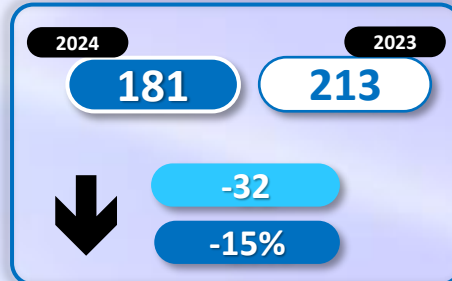

# TOTAL INMIGRANTES LLEGADOS A ESPAÑA POR VÍA MARÍTIMA Y TERRESTRE

► DATOS ACUMULADOS PROVISIONALES DESDE EL 1 ENERO AL 15 ABRIL DE 2024 COMPARADOS CON EL MISMO PERÍODO DE 2023

**+12.321**

**+236,6%**

## TOTAL INMIGRANTES LLEGADOS A ESPAÑA POR VÍA MARÍTIMA

▶ DATOS ACUMULADOS PROVISIONALES DESDE EL 1 ENERO AL 15 ABRIL DE 2024 COMPARADOS CON EL MISMO PERÍODO DE 2023

**+11.681**

**+236,5%**

Número de embarcaciones

# INMIGRANTES LLEGADOS A LA PENÍNSULA Y BALEARES POR VÍA MARÍTIMA

▶ DATOS ACUMULADOS PROVISIONALES DESDE EL 1 ENERO AL 15 ABRIL DE 2024 COMPARADOS CON EL MISMO PERÍODO DE 2023

**+74**

**+2,9%**

Número de embarcaciones

## INMIGRANTES LLEGADOS A CANARIAS POR VÍA MARÍTIMA

▶ DATOS ACUMULADOS PROVISIONALES DESDE EL 1 ENERO AL 15 ABRIL DE 2024 COMPARADOS CON EL MISMO PERÍODO DE 2023

**+11.654**

**+490,5%**

Número de embarcaciones