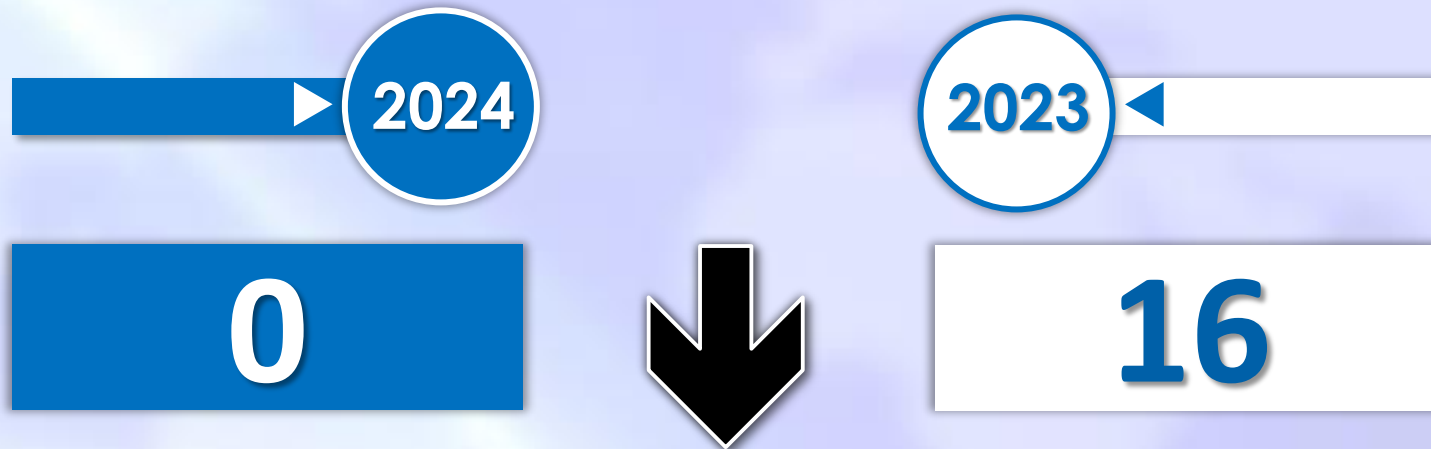

# INMIGRANTES LLEGADOS A LA PENÍNSULA Y BALEARES POR VÍA MARÍTIMA

▶ DATOS ACUMULADOS PROVISIONALES DESDE EL 1 ENERO AL 15 ABRIL DE 2024 COMPARADOS CON EL MISMO PERÍODO DE 2023

**+74**

**+2,9%**

Número de embarcaciones

## INMIGRANTES LLEGADOS A CANARIAS POR VÍA MARÍTIMA

▶ DATOS ACUMULADOS PROVISIONALES DESDE EL 1 ENERO AL 15 ABRIL DE 2024 COMPARADOS CON EL MISMO PERÍODO DE 2023

**+11.654**

**+490,5%**

Número de embarcaciones

## INMIGRANTES LLEGADOS A CEUTA POR VÍA MARÍTIMA

▶ DATOS ACUMULADOS PROVISIONALES DESDE EL 1 ENERO AL 15 ABRIL DE 2024 COMPARADOS CON EL MISMO PERÍODO DE 2023

**-16**

**-100%**

Número de embarcaciones