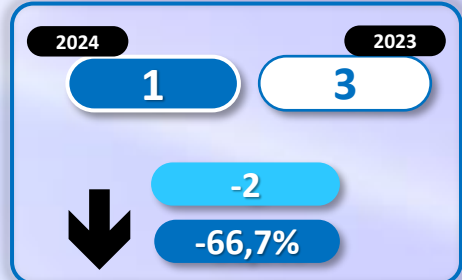

# INMIGRANTES LLEGADOS A LA PENÍNSULA Y BALEARES POR VÍA MARÍTIMA

▶ DATOS ACUMULADOS PROVISIONALES DESDE EL 1 ENERO AL 15 ABRIL DE 2024 COMPARADOS CON EL MISMO PERÍODO DE 2023

**+74**

**+2,9%**

Número de embarcaciones

## INMIGRANTES LLEGADOS A CEUTA POR VÍA MARÍTIMA

▶ DATOS ACUMULADOS PROVISIONALES DESDE EL 1 ENERO AL 15 ABRIL DE 2024 COMPARADOS CON EL MISMO PERÍODO DE 2023

**-16**

**-100%**

Número de embarcaciones

## INMIGRANTES LLEGADOS A MELILLA POR VÍA MARÍTIMA

▶ DATOS ACUMULADOS PROVISIONALES DESDE EL 1 ENERO AL 15 ABRIL DE 2024 COMPARADOS CON EL MISMO PERÍODO DE 2023

**-31**

**-96,9%**

Número de embarcaciones

## TOTAL INMIGRANTES LLEGADOS A CEUTA Y MELILLA POR VÍA TERRESTRE

► DATOS ACUMULADOS PROVISIONALES DESDE EL 1 ENERO AL 15 ABRIL DE 2024 COMPARADOS CON EL MISMO PERÍODO DE 2023

+640

+238,8%