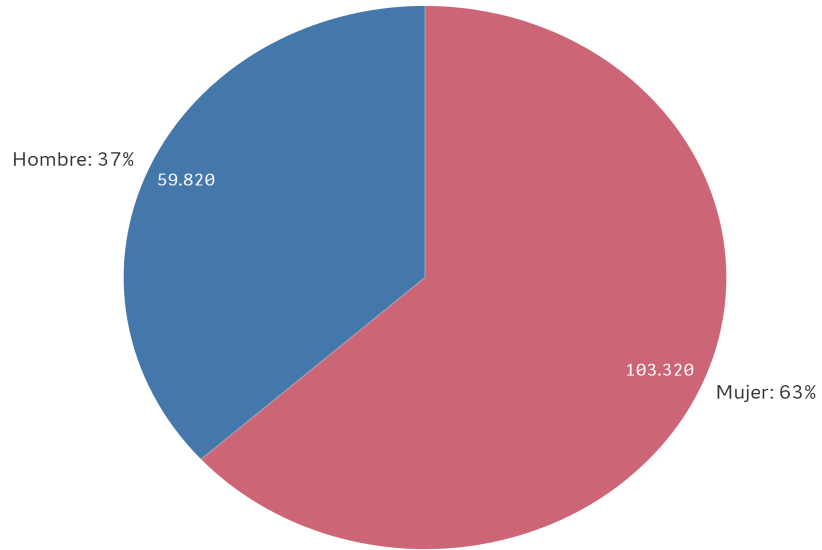

#### 1.- RESOLUCIONES DE PROTECCIÓN TEMPORAL POR TERRITORIO

<b>Total resoluciones</b>
163.140

Comunidad Autónoma	Provincia	Resoluciones
ANDALUCÍA	TOTAL	23.286
	ALMERÍA	1.792
	CÁDIZ	1.487
	CÓRDOBA	698
	GRANADA	1.504
	HUELVA	915
	JAÉN	347
	MÁLAGA	14.508
ARAGÓN	SEVILLA	2.035
	TOTAL	3.567
	HUESCA	925
	TERUEL	612
ASTURIAS, PRINCIPADO DE	ZARAGOZA	2.030
	TOTAL	1.557
BALEARIS, ILLES	ASTURIAS	1.557
	TOTAL	3.124
CANARIAS	ISLAS BALEARES	3.124
	TOTAL	4.138
CANTABRIA	LAS PALMAS	934
	SANTA CRUZ DE TENERIFE	3.204
	TOTAL	1.483
CASTILLA Y LEÓN	CANTABRIA	1.483
	TOTAL	3.929
CASTILLA-LA MANCHA	ÁVILA	371
	BURGOS	547
	LEÓN	631
	PALENCIA	297
	SALAMANCA	551
	SEGOVIA	526
	SORIA	215
	VALLADOLID	562
	ZAMORA	229
	TOTAL	2.888
	CATALUÑA	ALBACETE
CIUDAD REAL		646
CUENCA		501
GUADALAJARA		506
TOLEDO		682
CEUTA	TOTAL	37.271
	BARCELONA	25.984
	GIRONA	5.288
	LLEIDA	1.983
	TARRAGONA	4.016
COMUNITAT VALENCIANA	TOTAL	15
	CEUTA	15
	TOTAL	43.542
	ALICANTE	31.862
EXTREMADURA	CASTELLÓN	2.492
	VALENCIA	9.188
	TOTAL	740
GALICIA	BADAJOS	421
	CÁCERES	319
	TOTAL	2.817
	LA CORUÑA	1.180
	LUGO	242
MADRID, COMUNIDAD DE	ORENSE	393
	PONTEVEDRA	1.002
MELILLA	TOTAL	23.256
	MADRID	23.256
MURCIA, REGIÓN DE	TOTAL	18
	MELILLA	18
NAVARRA, COMUNIDAD FORAL DE	TOTAL	5.215
	MURCIA	5.215
PAÍS VASCO	TOTAL	1.617
	NAVARRA	1.617
	TOTAL	4.093
	ÁLAVA	692
RIOJA, LA	GUIPÚZCOA	1.748
	VIZCAYA	1.653
	TOTAL	584
LA RIOJA	LA RIOJA	584

2.- DESGLOSE POR SEXO

3.- DESGLOSE POR EDAD