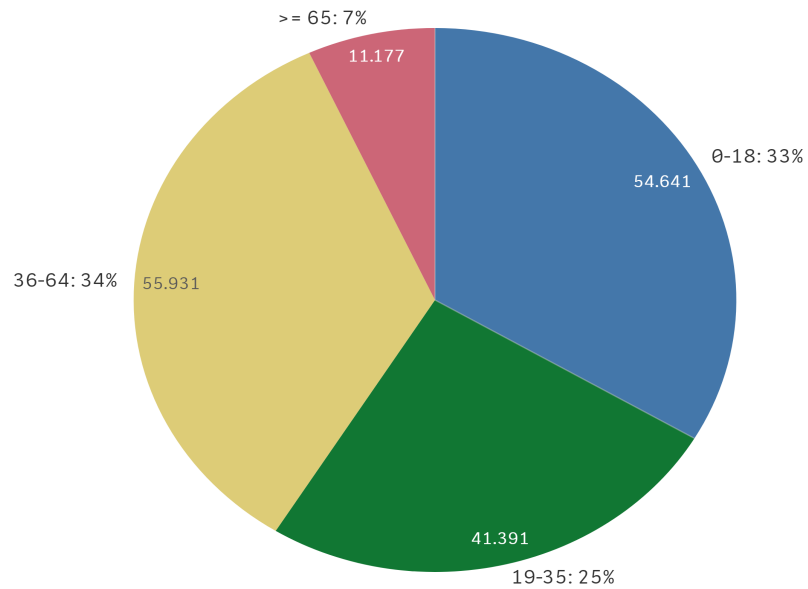

#### 1.- RESOLUCIONES DE PROTECCIÓN TEMPORAL POR TERRITORIO

<b>Total resoluciones</b>
163.140

Comunidad Autónoma	Provincia	Resoluciones
ANDALUCÍA	TOTAL	23.286
	ALMERÍA	1.792
	CÁDIZ	1.487
	CÓRDOBA	698
	GRANADA	1.504
	HUELVA	915
	JAÉN	347
	MÁLAGA	14.508
ARAGÓN	SEVILLA	2.035
	TOTAL	3.567
	HUESCA	925
	TERUEL	612
ASTURIAS, PRINCIPADO DE	ZARAGOZA	2.030
	TOTAL	1.557
BALEARIS, ILLES	ASTURIAS	1.557
	TOTAL	3.124
CANARIAS	ISLAS BALEARES	3.124
	TOTAL	4.138
CANTABRIA	LAS PALMAS	934
	SANTA CRUZ DE TENERIFE	3.204
	TOTAL	1.483
CASTILLA Y LEÓN	CANTABRIA	1.483
	TOTAL	3.929
CASTILLA-LA MANCHA	ÁVILA	371
	BURGOS	547
	LEÓN	631
	PALENCIA	297
	SALAMANCA	551
	SEGOVIA	526
	SORIA	215
	VALLADOLID	562
	ZAMORA	229
	TOTAL	2.888
	CATALUÑA	ALBACETE
CIUDAD REAL		646
CUENCA		501
GUADALAJARA		506
TOLEDO		682
CEUTA	TOTAL	37.271
	BARCELONA	25.984
	GIRONA	5.288
	LLEIDA	1.983
	TARRAGONA	4.016
COMUNITAT VALENCIANA	TOTAL	15
	CEUTA	15
	TOTAL	43.542
	ALICANTE	31.862
EXTREMADURA	CASTELLÓN	2.492
	VALENCIA	9.188
	TOTAL	740
GALICIA	BADAJOS	421
	CÁCERES	319
	TOTAL	2.817
	LA CORUÑA	1.180
	LUGO	242
MADRID, COMUNIDAD DE	ORENSE	393
	PONTEVEDRA	1.002
MELILLA	TOTAL	23.256
	MADRID	23.256
MURCIA, REGIÓN DE	TOTAL	18
	MELILLA	18
NAVARRA, COMUNIDAD FORAL DE	TOTAL	5.215
	MURCIA	5.215
PAÍS VASCO	TOTAL	1.617
	NAVARRA	1.617
	TOTAL	4.093
	ÁLAVA	692
RIOJA, LA	GUIPÚZCOA	1.748
	VIZCAYA	1.653
	TOTAL	584
LA RIOJA	LA RIOJA	584

2.- DESGLOSE POR SEXO

3.- DESGLOSE POR EDAD

#### 4.- DESGLOSE POR SEXO Y EDAD