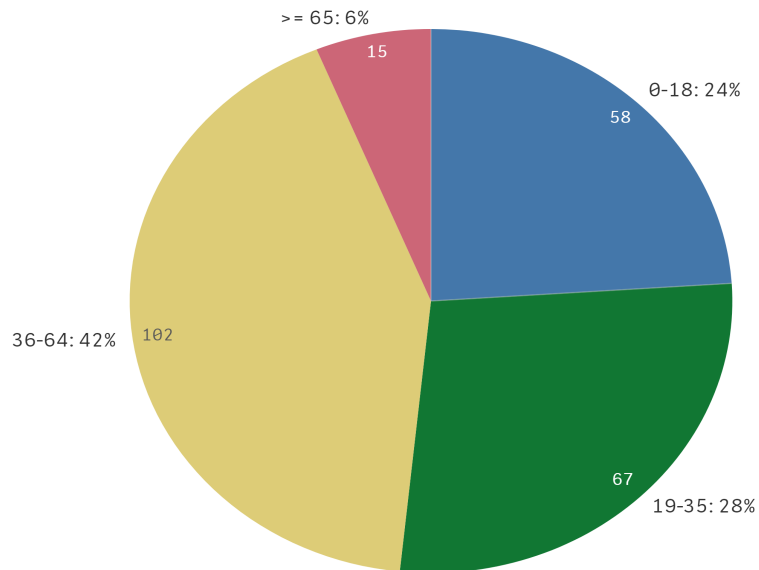

**Resoluciones de Protección Temporal. Datos diarios a 16 de enero de 2023****1.- RESOLUCIONES DE PROTECCIÓN TEMPORAL POR TERRITORIO**

Total resoluciones
242

Comunidad Autónoma	Provincia	Resoluciones
ANDALUCÍA	TOTAL	28
	ALMERÍA	0
	CÁDIZ	2
	CÓRDOBA	1
	GRANADA	3
	HUELVA	2
	JAÉN	0
	MÁLAGA	19
ARAGÓN	SEVILLA	1
	TOTAL	1
	HUESCA	0
	TERUEL	1
ASTURIAS, PRINCIPADO DE	ZARAGOZA	0
	TOTAL	1
BALEARS, ILLES	ASTURIAS	1
	TOTAL	4
CANARIAS	ISLAS BALEARES	4
	TOTAL	0
	LAS PALMAS	0
CANTABRIA	SANTA CRUZ DE TENERIFE	0
	TOTAL	0
	CANTABRIA	0
CASTILLA Y LEÓN	TOTAL	0
	ÁVILA	0
	BURGOS	0
	LEÓN	0
	PALENCIA	0
	SALAMANCA	0
	SEGOVIA	0
	SORIA	0
	VALLADOLID	0
	ZAMORA	0
CASTILLA-LA MANCHA	TOTAL	3
	ALBACETE	3
	CIUDAD REAL	0
	CUENCA	0
	GUADALAJARA	0
CATALUÑA	TOLEDO	0
	TOTAL	91
	BARCELONA	62
	GIRONA	27
	LLEIDA	0
CEUTA	TARRAGONA	2
	TOTAL	0
COMUNITAT VALENCIANA	CEUTA	0
	TOTAL	63
	ALICANTE	60
EXTREMADURA	CASTELLÓN	0
	VALENCIA	3
	TOTAL	2
GALICIA	BADAJOS	2
	CÁCERES	0
	TOTAL	0
	LA CORUÑA	0
	LUGO	0
MADRID, COMUNIDAD DE	ORENSE	0
	PONTEVEDRA	0
MELILLA	TOTAL	29
	MADRID	29
MURCIA, REGIÓN DE	TOTAL	0
	MELILLA	0
NAVARRA, COMUNIDAD FORAL DE	TOTAL	18
	MURCIA	18
PAÍS VASCO	TOTAL	1
	NAVARRA	1
	TOTAL	0
	ÁLAVA	0
RIOJA, LA	GUIPÚZCOA	0
	VIZCAYA	0
RIOJA, LA	TOTAL	1
	LA RIOJA	1

2.- DESGLOSE POR SEXO

3.- DESGLOSE POR EDAD

4.- DESGLOSE POR SEXO Y EDAD