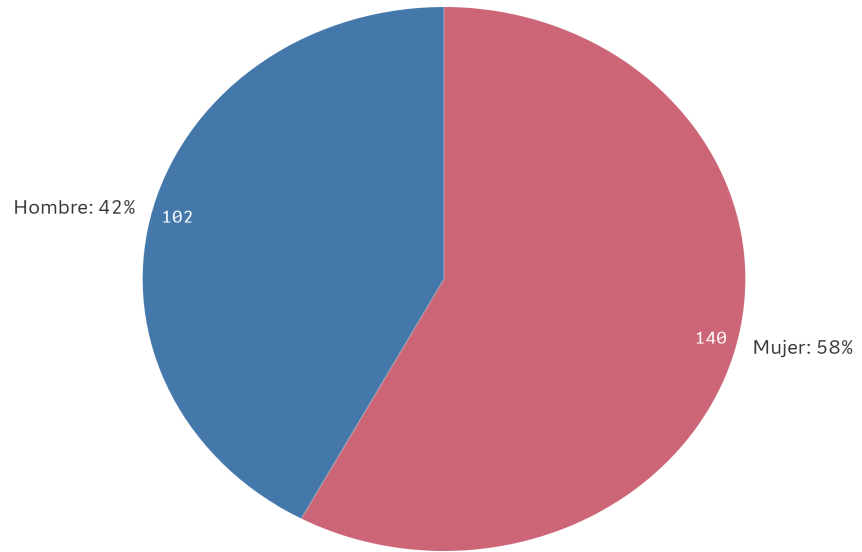

**Resoluciones de Protección Temporal. Datos diarios a 16 de enero de 2023****1.- RESOLUCIONES DE PROTECCIÓN TEMPORAL POR TERRITORIO**

Total resoluciones
242

Comunidad Autónoma	Provincia	Resoluciones
ANDALUCÍA	TOTAL	28
	ALMERÍA	0
	CÁDIZ	2
	CÓRDOBA	1
	GRANADA	3
	HUELVA	2
	JAÉN	0
	MÁLAGA	19
ARAGÓN	SEVILLA	1
	TOTAL	1
	HUESCA	0
	TERUEL	1
ASTURIAS, PRINCIPADO DE	ZARAGOZA	0
	TOTAL	1
BALEARS, ILLES	ASTURIAS	1
	TOTAL	4
CANARIAS	ISLAS BALEARES	4
	TOTAL	0
	LAS PALMAS	0
CANTABRIA	SANTA CRUZ DE TENERIFE	0
	TOTAL	0
	CANTABRIA	0
CASTILLA Y LEÓN	TOTAL	0
	ÁVILA	0
	BURGOS	0
	LEÓN	0
	PALENCIA	0
	SALAMANCA	0
	SEGOVIA	0
	SORIA	0
	VALLADOLID	0
	ZAMORA	0
CASTILLA-LA MANCHA	TOTAL	3
	ALBACETE	3
	CIUDAD REAL	0
	CUENCA	0
	GUADALAJARA	0
CATALUÑA	TOLEDO	0
	TOTAL	91
	BARCELONA	62
	GIRONA	27
	LLEIDA	0
CEUTA	TARRAGONA	2
	TOTAL	0
COMUNITAT VALENCIANA	CEUTA	0
	TOTAL	63
	ALICANTE	60
EXTREMADURA	CASTELLÓN	0
	VALENCIA	3
	TOTAL	2
GALICIA	BADAJOS	2
	CÁCERES	0
	TOTAL	0
	LA CORUÑA	0
	LUGO	0
MADRID, COMUNIDAD DE	ORENSE	0
	PONTEVEDRA	0
MELILLA	TOTAL	29
	MADRID	29
MURCIA, REGIÓN DE	TOTAL	0
	MELILLA	0
NAVARRA, COMUNIDAD FORAL DE	TOTAL	18
	MURCIA	18
PAÍS VASCO	TOTAL	1
	NAVARRA	1
	TOTAL	0
	ÁLAVA	0
RIOJA, LA	GUIPÚZCOA	0
	VIZCAYA	0
RIOJA, LA	TOTAL	1
	LA RIOJA	1

2.- DESGLOSE POR SEXO

3.- DESGLOSE POR EDAD

4.- DESGLOSE POR SEXO Y EDAD