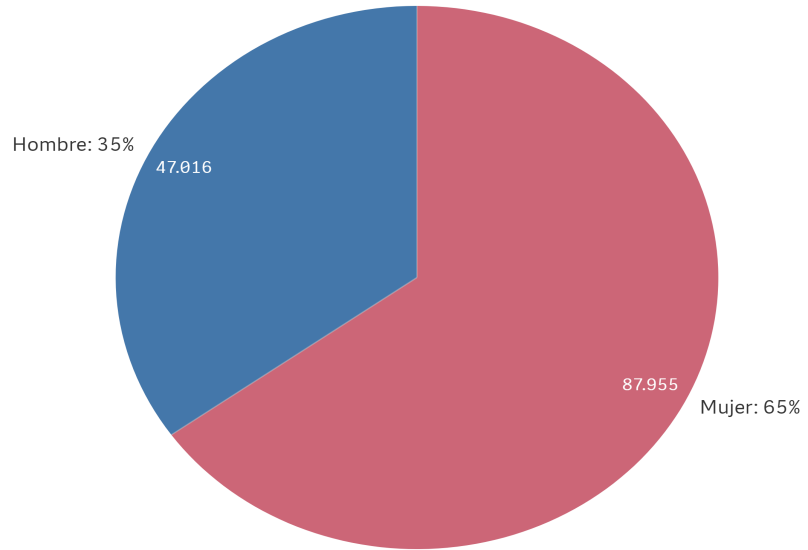

**Resoluciones de Protección Temporal. Datos acumulados 11 de marzo a 4 de agosto de 2022**
**1.- RESOLUCIONES DE PROTECCIÓN TEMPORAL POR TERRITORIO**

<b>Total resoluciones</b>
134.971

Comunidad Autónoma	Provincia	Resoluciones
ANDALUCÍA	TOTAL	19.268
	ALMERÍA	1.588
	CÁDIZ	1.330
	CÓRDOBA	618
	GRANADA	1.287
	HUELVA	809
	JAÉN	300
	MÁLAGA	11.499
ARAGÓN	SEVILLA	1.837
	TOTAL	3.148
	HUESCA	827
	TERUEL	536
ASTURIAS, PRINCIPADO DE	ZARAGOZA	1.785
	TOTAL	1.327
BALEARIS, ILLES	ASTURIAS	1.327
	TOTAL	2.737
CANARIAS	ISLAS BALEARES	2.737
	TOTAL	3.162
	LAS PALMAS	715
CANTABRIA	SANTA CRUZ DE TENERIFE	2.447
	TOTAL	1.291
	CANTABRIA	1.291
CASTILLA Y LEÓN	TOTAL	3.595
	ÁVILA	357
	BURGOS	521
	LEÓN	550
	PALENCIA	274
	SALAMANCA	503
	SEGOVIA	487
	SORIA	186
	VALLADOLID	505
	ZAMORA	212
CASTILLA-LA MANCHA	TOTAL	2.633
	ALBACETE	486
	CIUDAD REAL	598
	CUENCA	456
	GUADALAJARA	465
CATALUÑA	TOLEDO	628
	TOTAL	30.587
	BARCELONA	20.654
	GIRONA	4.640
	LLEIDA	1.848
CEUTA	TARRAGONA	3.445
	TOTAL	15
COMUNITAT VALENCIANA	CEUTA	15
	TOTAL	33.450
	ALICANTE	23.282
	CASTELLÓN	2.182
EXTREMADURA	VALENCIA	7.986
	TOTAL	658
	BADAJOS	381
GALICIA	CÁCERES	277
	TOTAL	2.564
	LA CORUÑA	1.052
	LUGO	227
	ORENSE	366
MADRID, COMUNIDAD DE	PONTEVEDRA	919
	TOTAL	20.304
MELILLA	MADRID	20.304
	TOTAL	9
MURCIA, REGIÓN DE	MELILLA	9
	TOTAL	4.614
NAVARRA, COMUNIDAD FORAL DE	MURCIA	4.614
	TOTAL	1.454
PAÍS VASCO	NAVARRA	1.454
	TOTAL	3.635
	ÁLAVA	620
	GUIPÚZCOA	1.495
RIOJA, LA	VIZCAYA	1.520
	TOTAL	520
	LA RIOJA	520

2.- DESGLOSE POR SEXO

3.- DESGLOSE POR EDAD

GOBIERNO DE ESPAÑA

MINISTERIO DEL INTERIOR

SUBSECRETARÍA DEL INTERIOR

DIRECCIÓN GENERAL DE POLÍTICA INTERIOR

#### 4.- DESGLOSE POR SEXO Y EDAD