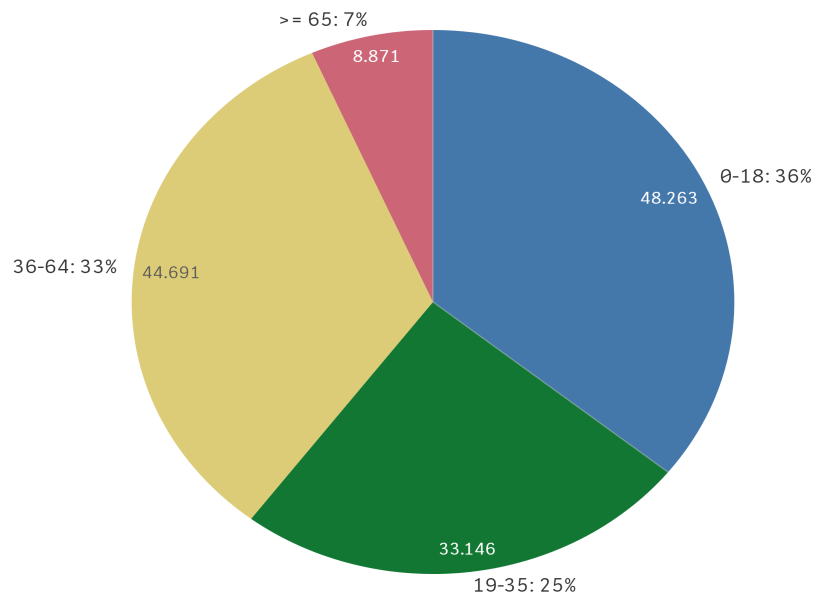

**Resoluciones de Protección Temporal. Datos acumulados 11 de marzo a 4 de agosto de 2022**
**1.- RESOLUCIONES DE PROTECCIÓN TEMPORAL POR TERRITORIO**

<b>Total resoluciones</b>
134.971

Comunidad Autónoma	Provincia	Resoluciones
ANDALUCÍA	TOTAL	19.268
	ALMERÍA	1.588
	CÁDIZ	1.330
	CÓRDOBA	618
	GRANADA	1.287
	HUELVA	809
	JAÉN	300
	MÁLAGA	11.499
ARAGÓN	SEVILLA	1.837
	TOTAL	3.148
	HUESCA	827
	TERUEL	536
ASTURIAS, PRINCIPADO DE	ZARAGOZA	1.785
	TOTAL	1.327
BALEARIS, ILLES	ASTURIAS	1.327
	TOTAL	2.737
CANARIAS	ISLAS BALEARES	2.737
	TOTAL	3.162
	LAS PALMAS	715
CANTABRIA	SANTA CRUZ DE TENERIFE	2.447
	TOTAL	1.291
	CANTABRIA	1.291
CASTILLA Y LEÓN	TOTAL	3.595
	ÁVILA	357
	BURGOS	521
	LEÓN	550
	PALENCIA	274
	SALAMANCA	503
	SEGOVIA	487
	SORIA	186
	VALLADOLID	505
	ZAMORA	212
CASTILLA-LA MANCHA	TOTAL	2.633
	ALBACETE	486
	CIUDAD REAL	598
	CUENCA	456
	GUADALAJARA	465
CATALUÑA	TOLEDO	628
	TOTAL	30.587
	BARCELONA	20.654
	GIRONA	4.640
	LLEIDA	1.848
CEUTA	TARRAGONA	3.445
	TOTAL	15
COMUNITAT VALENCIANA	CEUTA	15
	TOTAL	33.450
	ALICANTE	23.282
	CASTELLÓN	2.182
EXTREMADURA	VALENCIA	7.986
	TOTAL	658
	BADAJOS	381
GALICIA	CÁCERES	277
	TOTAL	2.564
	LA CORUÑA	1.052
	LUGO	227
	ORENSE	366
MADRID, COMUNIDAD DE	PONTEVEDRA	919
	TOTAL	20.304
MELILLA	MADRID	20.304
	TOTAL	9
MURCIA, REGIÓN DE	MELILLA	9
	TOTAL	4.614
NAVARRA, COMUNIDAD FORAL DE	MURCIA	4.614
	TOTAL	1.454
PAÍS VASCO	NAVARRA	1.454
	TOTAL	3.635
	ÁLAVA	620
	GUIPÚZCOA	1.495
RIOJA, LA	VIZCAYA	1.520
	TOTAL	520
	LA RIOJA	520

2.- DESGLOSE POR SEXO

3.- DESGLOSE POR EDAD

GOBIERNO DE ESPAÑA

MINISTERIO DEL INTERIOR

SUBSECRETARÍA DEL INTERIOR

DIRECCIÓN GENERAL DE POLÍTICA INTERIOR

#### 4.- DESGLOSE POR SEXO Y EDAD